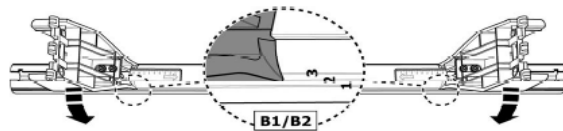

MANUFACTURER	MODEL CAR	DOORS	MODEL YEAR	B1	B2
AUDI	Q2 (GA)	5	16>	2	2
CITROEN	C3 (Mk3) Aircross	5	17>	2	2
OPEL / VAUXHALL	Astra (K)	5	16>	2	2
OPEL / VAUXHALL	Astra (K) Sportourer	5	16>	1	2
OPEL / VAUXHALL	Crossland X	5	17>	1	2
RENAULT	Megane IV	5	16>	1	2
VOLVO	S60	4	10>13	1	1
VOLVO	S60	4	14>	1	1
VOLVO	S80	4	13>	1	2
VOLVO	V40	5	12>16	1	2
VOLVO	V40	5	16>	1	2
VOLVO	V60	5	10>13	1	2
VOLVO	V60	5	13>	1	2
VOLVO	V70	5	07>16	1	2