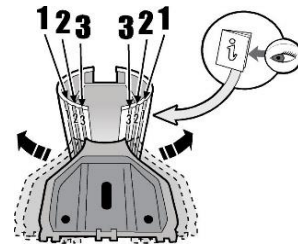

MANUFACTURER	MODEL CAR	DOORS	MODEL YEAR	B1	B2
AUDI	Q2 (GA)	5	16>	2	2
CITROEN	C3 (Mk3) Aircross	5	17>	2	2
OPEL / VAUXHALL	Astra (K)	5	16>	2	2
OPEL / VAUXHALL	Astra (K) Sportourer	5	16>	1	2
OPEL / VAUXHALL	Crossland X	5	17>	1	2
RENAULT	Megane IV	5	16>	1	2
VOLVO	S60	4	10>13	1	1
VOLVO	S60	4	14>	1	1
VOLVO	S80	4	13>	1	2
VOLVO	V40	5	12>16	1	2
VOLVO	V40	5	16>	1	2
VOLVO	V60	5	10>13	1	2
VOLVO	V60	5	13>	1	2
VOLVO	V70	5	07>16	1	2