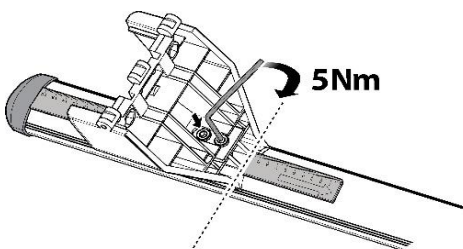

MANUFACTURER	MODEL CAR	DOORS	MODEL YEAR	B1	B2
AUDI	Q2 (GA)	5	16>	2	2
CITROEN	C3 (Mk3) Aircross	5	17>	2	2
OPEL / VAUXHALL	Astra (K)	5	16>	2	2
OPEL / VAUXHALL	Astra (K) Sportourer	5	16>	1	2
OPEL / VAUXHALL	Crossland X	5	17>	1	2
RENAULT	Megane IV	5	16>	1	2
VOLVO	S60	4	10>13	1	1
VOLVO	S60	4	14>	1	1
VOLVO	S80	4	13>	1	2
VOLVO	V40	5	12>16	1	2
VOLVO	V40	5	16>	1	2
VOLVO	V60	5	10>13	1	2
VOLVO	V60	5	13>	1	2
VOLVO	V70	5	07>16	1	2

x4