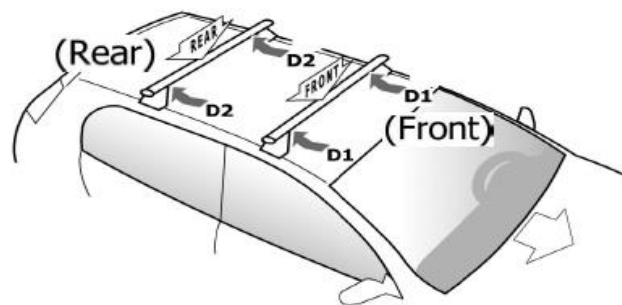

1

MANUFACTURER	MODEL CAR	DOORS	MODEL YEAR	D1	D2
AUDI	Q2 (GA)	5	16>	7,5	4,9
CITROEN	C3 (Mk3) Aircross	5	17>	9,5	6,5
OPEL / VAUXHALL	Astra (K)	5	16>	7,2	6,0
OPEL / VAUXHALL	Astra (K) Sportourer	5	16>	7,4	6,1
OPEL / VAUXHALL	Crossland X	5	17>	7,7	8,3
RENAULT	Megane IV	5	16>	8,2	8,0
VOLVO	S60	4	10>13	8,1	10,5
VOLVO	S60	4	14>	8,1	10,5
VOLVO	S80	4	13>	10,6	8,4
VOLVO	V40	5	12>16	6,5	3,1
VOLVO	V40	5	16>	6,6	2,9
VOLVO	V60	5	10>13	8,1	8,1
VOLVO	V60	5	13>	8,1	8,1
VOLVO	V70	5	07>16	9,1	7,6