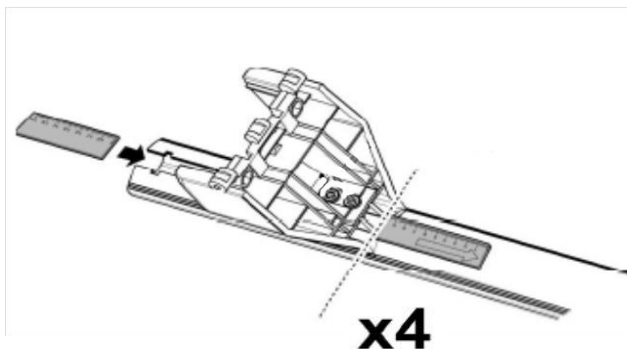

1

MANUFACTURER	MODEL CAR	DOORS	MODEL YEAR	D1	D2
AUDI	Q2 (GA)	5	16>	7,5	4,9
CITROEN	C3 (Mk3) Aircross	5	17>	9,5	6,5
OPEL / VAUXHALL	Astra (K)	5	16>	7,2	6,0
OPEL / VAUXHALL	Astra (K) Sportourer	5	16>	7,4	6,1
OPEL / VAUXHALL	Crossland X	5	17>	7,7	8,3
RENAULT	Megane IV	5	16>	8,2	8,0
VOLVO	S60	4	10>13	8,1	10,5
VOLVO	S60	4	14>	8,1	10,5
VOLVO	S80	4	13>	10,6	8,4
VOLVO	V40	5	12>16	6,5	3,1
VOLVO	V40	5	16>	6,6	2,9
VOLVO	V60	5	10>13	8,1	8,1
VOLVO	V60	5	13>	8,1	8,1
VOLVO	V70	5	07>16	9,1	7,6

2