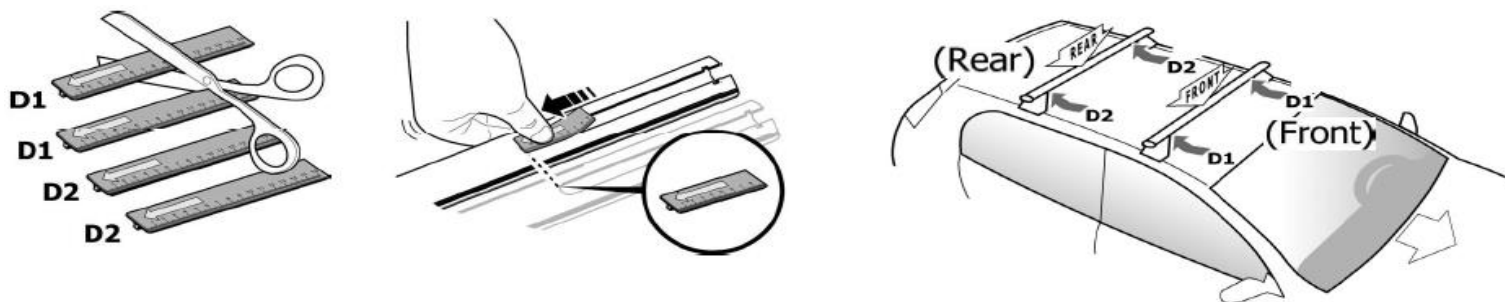

1

MANUFACTURER	MODEL CAR	DOORS	MODEL YEAR	D1	D2
OPEL / VAUXHALL	Astra (G)	4	98>04	5,1	5,1
OPEL / VAUXHALL	Corsa / Vita (B)		93>00	5,6	4,1
OPEL / VAUXHALL	Corsa / Vita (C)		00>06	5,6	4,1
RENAULT	Megane I Station Wagon	5	95>03	3,3	3,3
SEAT	Córdoba I	4	93>02	3,8	3,0
SEAT	Ibiza II		93>02	3,5	3,5
VOLKSWAGEN	Vento	4	92>97	4,4	3,3