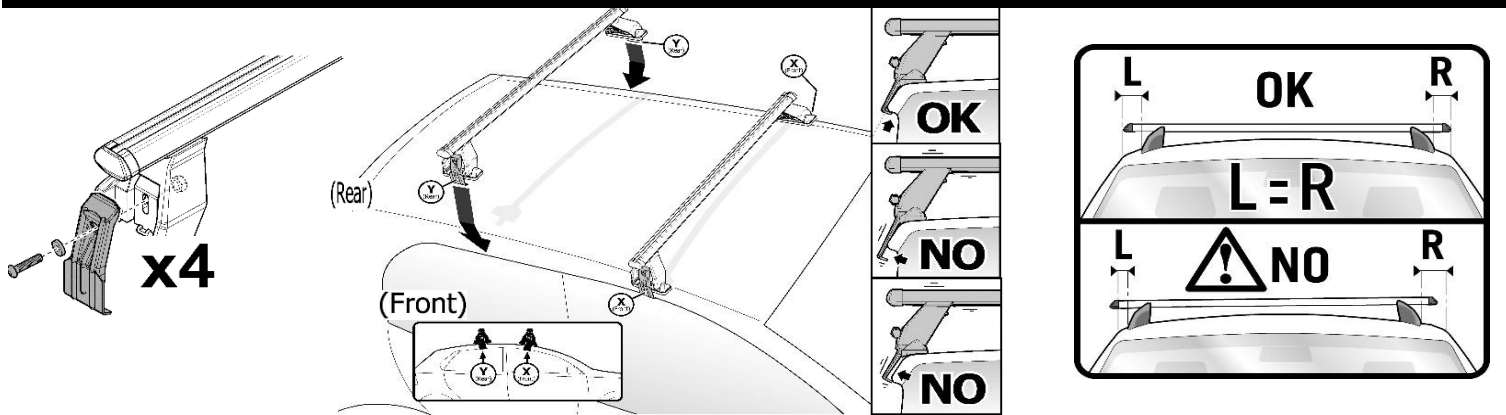

4

5

OR

MANUFACTURER	MODEL CAR	DOORS	MODEL YEAR	A1	A2	A1	A2
				cm	cm	in	in
AUDI	A3 (8V)	5	13>	25	41	9,8	16,1
AUDI	A3 (8VA) Sportback	5	13>	25	41	9,8	16,1
BMW	X1 (E84)	5	09>15	25	47	9,8	18,5
BMW	X3 (E83)	5	04>10	20	45	7,9	17,7
CHEVROLET	Volt	4	12>	43	26	16,9	10,2
CITROEN	C5 (Mk1)	4	01>08	22	45	8,7	17,7
CITROEN	C-Zero	5	10>	26	40	10,2	15,7
FIAT	Bravo	5	07>14	31	47	12,2	18,5
FORD	Focus III Station Wagon	5	11>14	16	47	6,3	18,5
FORD	Focus III Station Wagon	5	14>	23	48	9,1	18,9
HYUNDAI	Santa Fe (DM)	5	12>	26	37	10,2	14,6
JEEP	Cherokee (KL)	5	14>	17	52	6,7	20,5
KIA	Carens (RP)	5	13>	27	47	10,6	18,5
KIA	Sportage (SL)	5	10>13	10	60	3,9	23,6
LANCIA	Ypsilon	5	11>15	X	X	X	X
MAZDA	Cx-5 (KE)	5	12>15	24	44	9,4	17,3
MINI	Mini	5	14>18	30	25	11,8	9,8
MITSUBISHI	I-Miev	5	10>	27	35	10,6	13,8
NISSAN	Leaf (ZE0)	5	10>16	25	40	9,8	15,7
NISSAN	Leaf (ZE1)	5	18>	32	38	12,6	15,0
NISSAN	Pulsar	5	14>	5	63	2,0	24,8
OPEL / VAUXHALL	Ampera	4	12>	43	26	16,9	10,2
PEUGEOT	ION	5	11>	27	35	10,6	13,8
RENAULT	Grand Scenic III (No Tetto Vetro)	5	09>13	23	41	9,1	16,1
RENAULT	Grand Scenic III (No Tetto Vetro)	5	13>	29	35	11,4	13,8
RENAULT	Megane III Coupé	3	09>	41	12	16,1	4,7
RENAULT	Scenic III (No Tetto Vetro)	5	09>13	23	41	9,1	16,1
RENAULT	Scenic III (No Tetto Vetro)	5	13>16	29	35	11,4	13,8
RENAULT	Scenic X Mod	5	09>13	23	41	9,1	16,1
SEAT	Altea	5	04>09	29	45	11,4	17,7
SEAT	Leon II (1P)	4	05>13	21	45	8,3	17,7
SEAT	Mii	3	12>	43	25	16,9	9,8
SKODA	Citigo	3	12>	43	25	16,9	9,8
SKODA	Citigo	5	12>	30	40	11,8	15,7
TATA	Aria	5	12>	29	60	11,4	23,6
VOLKSWAGEN	E Up!	5	14>	30	40	11,8	15,7
VOLKSWAGEN	Golf Sport Van	5	14>	32	45	12,6	17,7
VOLKSWAGEN	Up!	3	11>	30	40	11,8	15,7
VOLKSWAGEN	Up!	5	11>	43	25	16,9	9,8