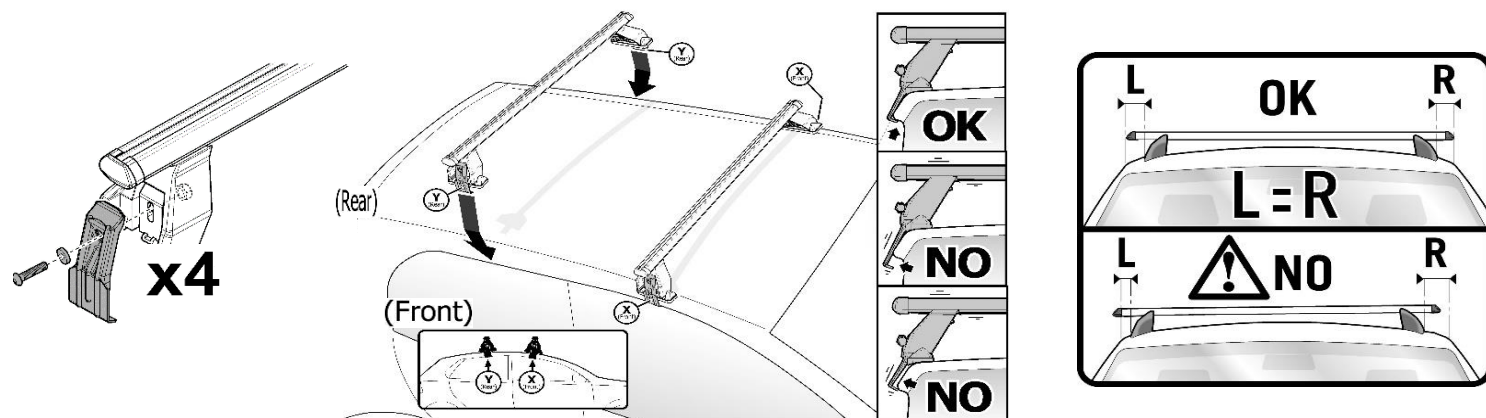

MANUFACTURER	MODEL CAR	DOORS	MODEL YEAR	B1	B2
BMW	X1 (F48)	5	15>	2	2
BMW	X3 (F25)	5	10>	1	2
FIAT	500 X	5	15>	1	2
FIAT	Brava	5	95>01	2	2
FIAT	Marea	4	96>03	2	2
FIAT	Panda II	5	03>12	1	2
FIAT	Tipo	4	15>	1	2
FORD	C-Max II	5	10>	1	1
FORD	Edge	5	16>	1	2
KIA	Venga (No Tetto Vetro)	5	14>	1	2
LEXUS	RX (AL20) Hybrid	5	15>	1	2
MAZDA	Cx-3	5	15>	1	2
MAZDA	Cx-5	5	17>	2	2
MERCEDES	X (470)	4	18>	2	2
NISSAN	Navara (D23)	4	14>	2	2
PORSCHE	Cayenne	5	10>	2	2
RENAULT	Alaskan	4	16>	2	2
SSANGYONG	Actyon	5	05>	1	1
SUZUKI	Vitara	5	15>	2	2
VOLKSWAGEN	Golf V (1K) Plus	5	03>08	1	2
VOLKSWAGEN	Touareg	5	10>13	2	2
VOLKSWAGEN	T-Roc	5	18>	1	1