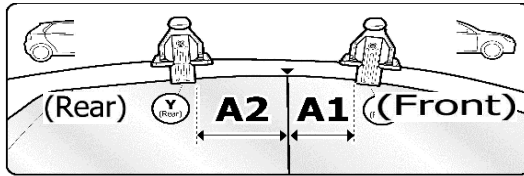

OR

MANUFACTURER	MODEL CAR	DOORS	MODEL YEAR	A1	A2	A1	A2
				cm	cm	in	in
BMW	X1 (F48)	5	15>	25	47	9,8	18,5
BMW	X3 (F25)	5	10>	30	43	11,8	16,9
FIAT	500 X	5	15>	38	34	15,0	13,4
FIAT	Brava	5	95>01	X	X	X	X
FIAT	Marea	4	96>03	X	X	X	X
FIAT	Panda II	5	03>12	20	50	7,9	19,7
FIAT	Tipo	4	15>	40	31	15,7	12,2
FORD	C-Max II	5	10>	25	47	9,8	18,5
FORD	Edge	5	16>	25	40	9,8	15,7
KIA	Venga (No Tetto Vetro)	5	14>	29	45	11,4	17,7
LEXUS	RX (AL20) Hybrid	5	15>	33	37	13,0	14,6
MAZDA	Cx-3	5	15>	26	43	10,2	16,9
MAZDA	Cx-5	5	17>	23	47	9,1	18,5
MERCEDES	X (470)	4	18>	22	47	8,7	18,5
NISSAN	Navara (D23)	4	14>	23	43	9,1	16,9
PORSCHE	Cayenne	5	10>	26	45	10,2	17,7
RENAULT	Alaskan	4	16>	23	43	9,1	16,9
SSANGYONG	Actyon	5	05>	23	45	9,1	17,7
SUZUKI	Vitara	5	15>	23	46	9,1	18,1
VOLKSWAGEN	Golf V (1K) Plus	5	03>08	30	34	11,8	13,4
VOLKSWAGEN	Touareg	5	10>13	26	45	10,2	17,7
VOLKSWAGEN	T-Roc	5	18>	28	42	11,0	16,5

X = predisposizione originale /original arrangement