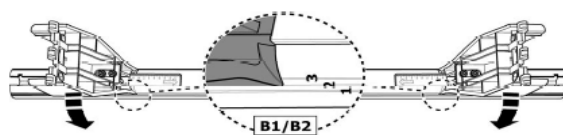

MANUFACTURER	MODEL CAR	DOORS	MODEL YEAR	B1	B2
BMW	X1 (F48)	5	15>	2	2
BMW	X3 (F25)	5	10>	1	2
FIAT	500 X	5	15>	1	2
FIAT	Brava	5	95>01	2	2
FIAT	Marea	4	96>03	2	2
FIAT	Panda II	5	03>12	1	2
FIAT	Tipo	4	15>	1	2
FORD	C-Max II	5	10>	1	1
FORD	Edge	5	16>	1	2
KIA	Venga (No Tetto Vetro)	5	14>	1	2
LEXUS	RX (AL20) Hybrid	5	15>	1	2
MAZDA	Cx-3	5	15>	1	2
MAZDA	Cx-5	5	17>	2	2
MERCEDES	X (470)	4	18>	2	2
NISSAN	Navara (D23)	4	14>	2	2
PORSCHE	Cayenne	5	10>	2	2
RENAULT	Alaskan	4	16>	2	2
SSANGYONG	Actyon	5	05>	1	1
SUZUKI	Vitara	5	15>	2	2
VOLKSWAGEN	Golf V (1K) Plus	5	03>08	1	2
VOLKSWAGEN	Touareg	5	10>13	2	2
VOLKSWAGEN	T-Roc	5	18>	1	1