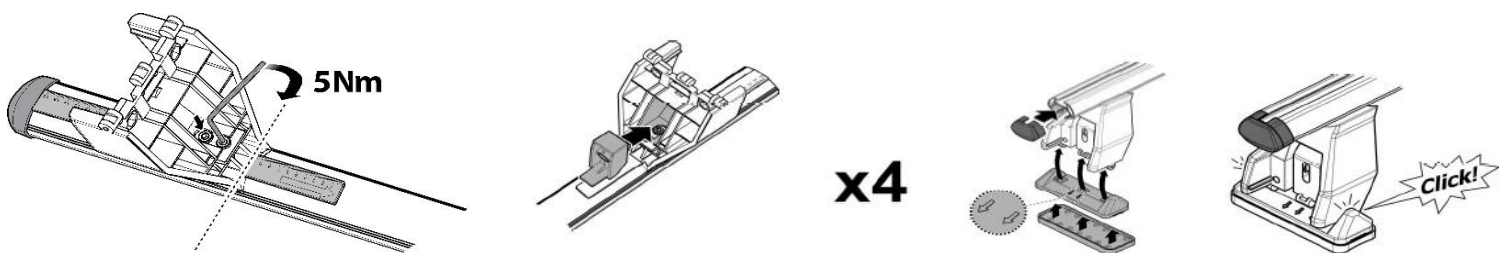

MANUFACTURER	MODEL CAR	DOORS	MODEL YEAR	B1	B2
BMW	X1 (F48)	5	15>	2	2
BMW	X3 (F25)	5	10>	1	2
FIAT	500 X	5	15>	1	2
FIAT	Brava	5	95>01	2	2
FIAT	Marea	4	96>03	2	2
FIAT	Panda II	5	03>12	1	2
FIAT	Tipo	4	15>	1	2
FORD	C-Max II	5	10>	1	1
FORD	Edge	5	16>	1	2
KIA	Venga (No Tetto Vetro)	5	14>	1	2
LEXUS	RX (AL20) Hybrid	5	15>	1	2
MAZDA	Cx-3	5	15>	1	2
MAZDA	Cx-5	5	17>	2	2
MERCEDES	X (470)	4	18>	2	2
NISSAN	Navara (D23)	4	14>	2	2
PORSCHE	Cayenne	5	10>	2	2
RENAULT	Alaskan	4	16>	2	2
SSANGYONG	Actyon	5	05>	1	1
SUZUKI	Vitara	5	15>	2	2
VOLKSWAGEN	Golf V (1K) Plus	5	03>08	1	2
VOLKSWAGEN	Touareg	5	10>13	2	2
VOLKSWAGEN	T-Roc	5	18>	1	1