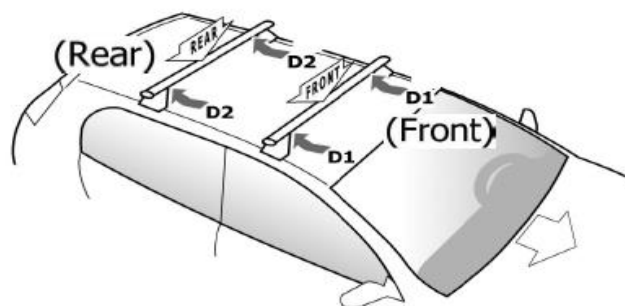

1

MANUFACTURER	MODEL CAR	DOORS	MODEL YEAR	D1	D2
BMW	X1 (F48)	5	15>	10,6	9,8
BMW	X3 (F25)	5	10>	9,4	9,4
FIAT	500 X	5	15>	7,5	6,8
FIAT	Brava	5	95>01	9,5	9,5
FIAT	Marea	4	96>03	9,2	9,2
FIAT	Panda II	5	03>12	13,4	12,7
FIAT	Tipo	4	15>	5,6	3,5
FORD	C-Max II	5	10>	12,6	10,2
FORD	Edge	5	16>	11,5	11,5
KIA	Venga (No Tetto Vetro)	5	14>	9,0	6,6
LEXUS	RX (AL20) Hybrid	5	15>	9,7	9,7
MAZDA	Cx-3	5	15>	15,0	13,7
MAZDA	Cx-5	5	17>	10,2	9,4
MERCEDES	X (470)	4	18>	13,8	13,8
NISSAN	Navara (D23)	4	14>	11,2	11,2
PORSCHE	Cayenne	5	10>	3,8	2,1
RENAULT	Alaskan	4	16>	11,2	11,2
SSANGYONG	Actyon	5	05>	11,8	11,3
SUZUKI	Vitara	5	15>	8,1	5,6
VOLKSWAGEN	Golf V (1K) Plus	5	03>08	5,5	3,9
VOLKSWAGEN	Touareg	5	10>13	3,8	2,1
VOLKSWAGEN	T-Roc	5	18>	8,1	6,9