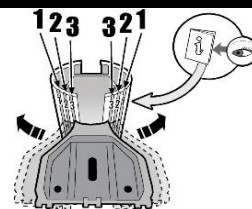

MANUFACTURER	MODEL CAR	DOORS	MODEL YEAR	B1	B2
BMW	X1 (F48)	5	15>	2	2
BMW	X3 (F25)	5	10>	1	2
FIAT	500 X	5	15>	1	2
FIAT	Brava	5	95>01	2	2
FIAT	Marea	4	96>03	2	2
FIAT	Panda II	5	03>12	1	2
FIAT	Tipo	4	15>	1	2
FORD	C-Max II	5	10>	1	1
FORD	Edge	5	16>	1	2
KIA	Venga (No Tetto Vetro)	5	14>	1	2
LEXUS	RX (AL20) Hybrid	5	15>	1	2
MAZDA	Cx-3	5	15>	1	2
MAZDA	Cx-5	5	17>	2	2
MERCEDES	X (470)	4	18>	2	2
NISSAN	Navara (D23)	4	14>	2	2
PORSCHE	Cayenne	5	10>	2	2
RENAULT	Alaskan	4	16>	2	2
SSANGYONG	Actyon	5	05>	1	1
SUZUKI	Vitara	5	15>	2	2
VOLKSWAGEN	Golf V (1K) Plus	5	03>08	1	2
VOLKSWAGEN	Touareg	5	10>13	2	2
VOLKSWAGEN	T-Roc	5	18>	1	1