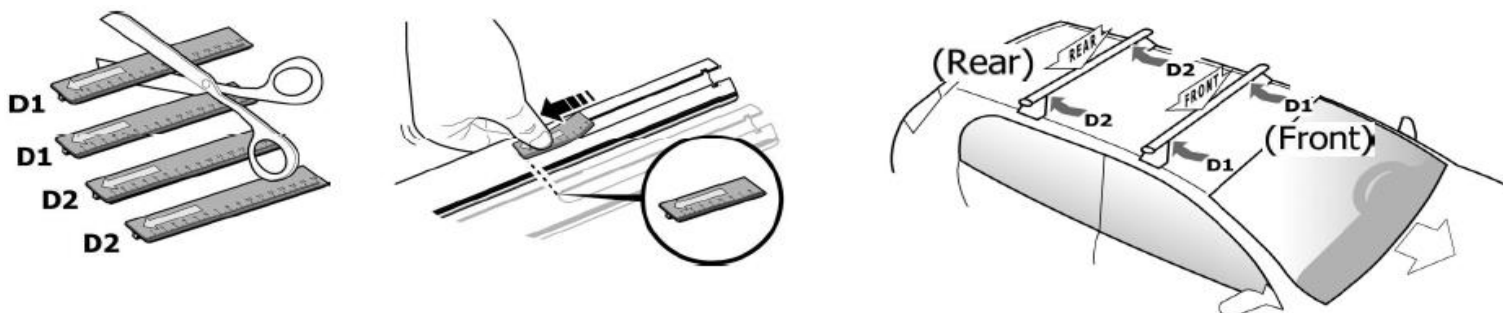

1

MANUFACTURER	MODEL CAR	DOORS	MODEL YEAR	D1	D2
DODGE	Journey	5	08>11	12,0	11,3
DR	dr 4	5	17>	7,0	7,0
FIAT	Freemont	5	11>	12,0	11,3
HONDA	CR-V IV	5	12>	9,8	8,9
MAZDA	2 (DE)	5	07>09	12,2	10,9
MAZDA	3 / Axela (BK)	5	03>09	6,3	6,3
MINI	Mini	3	14>18	12,8	11,8