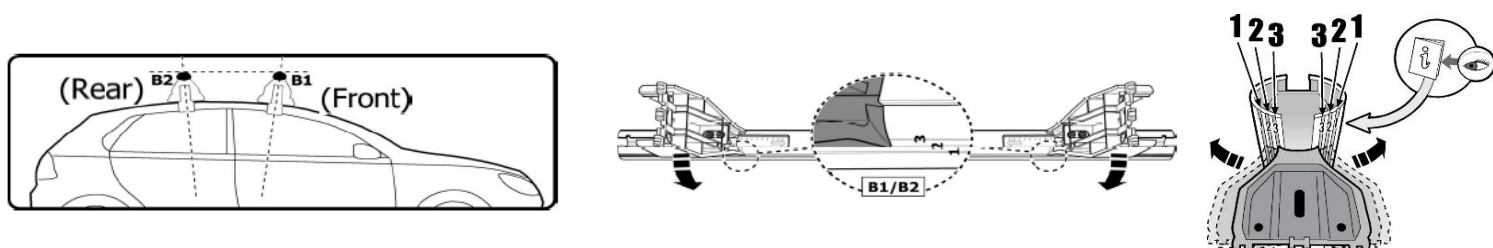

MANUFACTURER	MODEL CAR	DOORS	MODEL YEAR	B1	B2
DODGE	Journey	5	08>11	1	2
DR	dr 4	5	17>	2	2
FIAT	Freemont	5	11>	1	2
HONDA	CR-V IV	5	12>	2	2
MAZDA	2 (DE)	5	07>09	2	1
MAZDA	3 / Axela (BK)	5	03>09	1	2
MINI	Mini	3	14>18	2	2