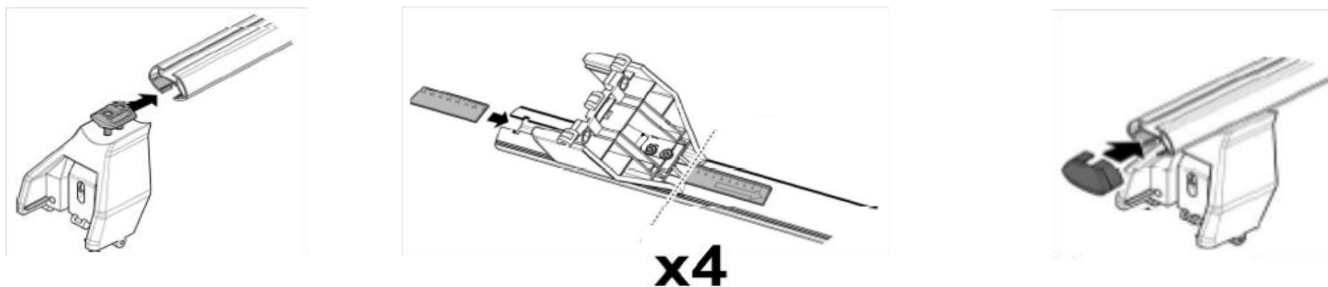

1

MANUFACTURER	MODEL CAR	DOORS	MODEL YEAR	D1	D2
DODGE	Journey	5	08>11	12,0	11,3
DR	dr 4	5	17>	7,0	7,0
FIAT	Freemont	5	11>	12,0	11,3
HONDA	CR-V IV	5	12>	9,8	8,9
MAZDA	2 (DE)	5	07>09	12,2	10,9
MAZDA	3 / Axela (BK)	5	03>09	6,3	6,3
MINI	Mini	3	14>18	12,8	11,8

2

3

MANUFACTURER	MODEL CAR	DOORS	MODEL YEAR	B1	B2
DODGE	Journey	5	08>11	1	2
DR	dr 4	5	17>	2	2
FIAT	Freemont	5	11>	1	2
HONDA	CR-V IV	5	12>	2	2
MAZDA	2 (DE)	5	07>09	2	1
MAZDA	3 / Axela (BK)	5	03>09	1	2
MINI	Mini	3	14>18	2	2