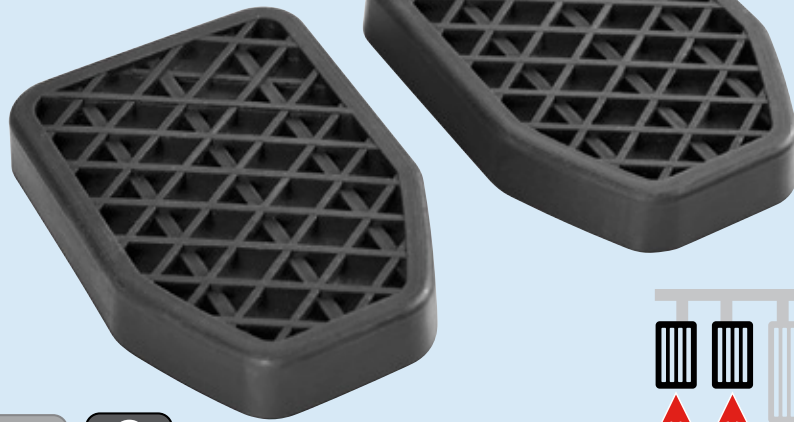

Copripedali

**Gomma
Rubber**

su misura

**SISTEMA DI MONTAGGIO
SPECIFICO PER OGNI MODELLO
CUSTOM MOUNTING SYSTEM**

28040	CP-1	Audi, Fiat, Kia, Opel
28041	CP-2	Abarth, Alfa Romeo, Fiat, Opel
28042	CP-3	Fiat, Innocenti, Lancia
28043	CP-4	Citroen, Peugeot
28044	CP-5	Ford
28045	CP-6	Ford
28046	CP-7	Chevrolet, Fiat, Opel, Ssangyong
28047	CP-8	Mini
28048	CP-9	Chevrolet, Daewoo, Opel
28049	CP-10	Alfa Romeo, Ford, Renault
28050	CP-11	Abarth, Fiat, Ford, Lancia
28051	CP-12	Alfa Romeo, Fiat, Lancia
28052	CP-13	Citroen, Honda, Kia, Mitsubishi, Peugeot
28053	CP-14	Audi, Seat, Skoda, Volkswagen
28054	CP-15	Audi, Skoda, Volkswagen
28055	CP-16	Bmw
28056	CP-17	Alfa Romeo
28057	CP-18	Fiat, Dodge
28058	CP-19	Fiat, Jeep
28059	CP-20	Peugeot
28060	CP-21	Toyota
28061	CP-22	Volvo
28062	CP-23	Volvo
28063	CP-24	Land Rover, Volvo