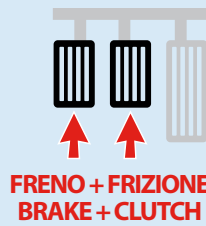

Copripedali

**Gomma
Rubber**

su misura

**SISTEMA DI MONTAGGIO
SPECIFICO PER OGNI MODELLO
CUSTOM MOUNTING SYSTEM**

28040	CP-1	Audi, Fiat, Kia, Opel
28041	CP-2	Abarth, Alfa Romeo, Fiat, Opel
28042	CP-3	Fiat, Innocenti, Lancia
28043	CP-4	Citroen, Peugeot
28044	CP-5	Ford
28045	CP-6	Ford
28046	CP-7	Chevrolet, Fiat, Opel, Ssangyong
28047	CP-8	Mini
28048	CP-9	Chevrolet, Daewoo, Opel
28049	CP-10	Alfa Romeo, Ford, Renault
28050	CP-11	Abarth, Fiat, Ford, Lancia
28051	CP-12	Alfa Romeo, Fiat, Lancia
28052	CP-13	Citroen, Honda, Kia, Mitsubishi, Peugeot
28053	CP-14	Audi, Seat, Skoda, Volkswagen
28054	CP-15	Audi, Skoda, Volkswagen
28055	CP-16	Bmw
28056	CP-17	Alfa Romeo
28057	CP-18	Fiat, Dodge
28058	CP-19	Fiat, Jeep
28059	CP-20	Peugeot
28060	CP-21	Toyota
28061	CP-22	Volvo
28062	CP-23	Volvo
28063	CP-24	Land Rover, Volvo