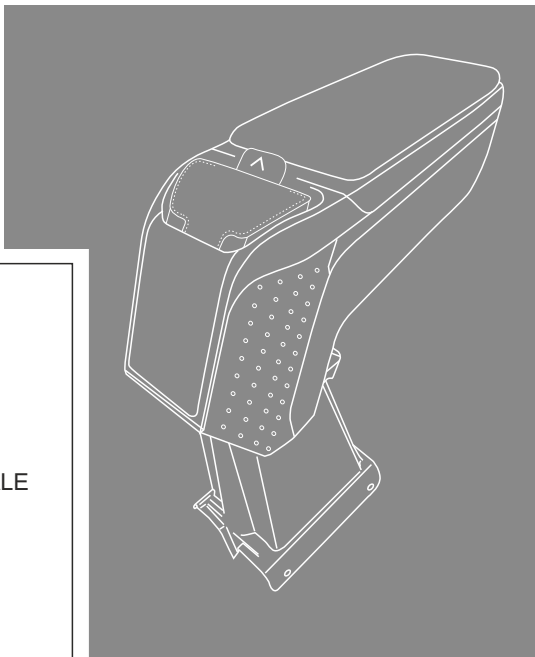

FIAT 500 2016-

ARMSTER 2:

V01273

V01274

EN	CENTER ARMREST
D	MITTELARMLEHNE
F	ACCOUDOIR CENTRAL
E	APOYABRAZOS CENTRAL
NL	CENTER CONSOLE
I	APPOGGIA BRACCIO CENTRALE
P	CONSOLE
H	KARTÁMASZ
CZ	OPĚRKY RUKY
SK	STREDOVA OPIERKA RUKY
SL	NASLON ROKE
HR	NASLON ZA RUKU
RO	COTIERĂ
RU	ПОДЛОКОТНИК
PL	PODŁOKIETNIK
TR	OTOMOBİL KOLÇAĞI

4x

St 4,8x16

4x

St 3,9x25

4x

Ø 4,3x12