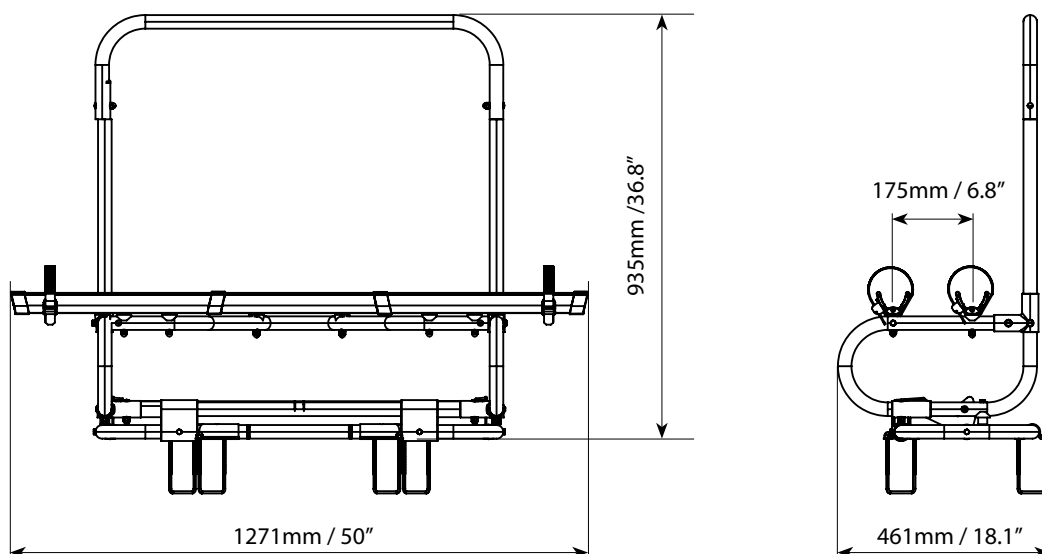

## TOUREN B

Portabici da timone per due biciclette compatibile con e-bikes. Grazie al sistema di montaggio con ganci a U, è adatto alla maggior parte dei timoni a V. Dotato di cinghie di fissaggio per una sistemazione sicura della bicicletta e di braccetti fermatelaio con serratura antifurto opzionale.

Caravan bike rack for two bicycles compatible with e-bikes. Thanks to its U-hook mounting system, it fits most A-frames. Equipped with tie-down straps for a secure bicycle carriage and frame-holding arms with optional anti-theft lock.

Touren B	Art.000148400000
<b>Peso prodotto</b> Product weight	11 kg/ 24.2 lb
<b>Materiale</b> Material	Alluminio Aluminium
<b>Portata massima</b> Max load	max 50kg / 110lb
<b>Antifurto portabici</b> Anti-theft for the bike rack	x
<b>Sistema di ribaltamento</b> Tilting system	✓
<b>Antifurto bici</b> Anti-theft for the bike	Optional Art.000026400000
	x2
E-bike	✓
Fat bike	x

**Product logistics**

**COMPATIBILITÀ BICI / BIKE COMPATIBILITY**

Mod.					
TOUREN B	min: 23mm/1" max: 75mm/3"	min: 30x50mm/1.2x2" max: 50x75mm/2x3"	min 22" max 29"	max 75mm/3"	max 1210mm/47.6"

**F.lli Menabò s.r.l.**