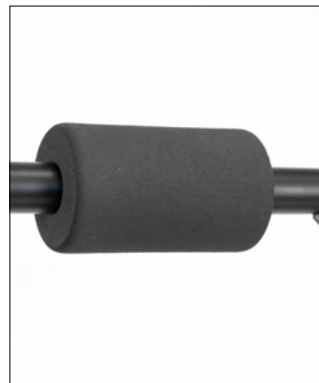

TOUREN A

Portabici da timone per due biciclette compatibile con e-bikes. Grazie al sistema di montaggio con ganci a U, è adatto alla maggior parte dei timoni a V. Dotato di cinghie di fissaggio per una sistemazione sicura della bicicletta e di imbottiture superiori in schiuma per proteggere il carico.

Caravan bike rack for two bicycles compatible with e-bikes. Thanks to its U-hook mounting system, it fits most A-frames. Equipped with tie-down straps for a secure bicycle carriage and top foam padding to protect the cargo.

Touren A	Art.000148300000
Peso prodotto Product weight	6,3 kg / 14 lb
Materiale Material	Alluminio Aluminium
Portata massima Max load	max 50kg / 110lb
Antifurto portabici Anti-theft for the bike rack	x
Antifurto bici Anti-theft for the bike	x
	x2
E-bike	✓
Fat bike	x