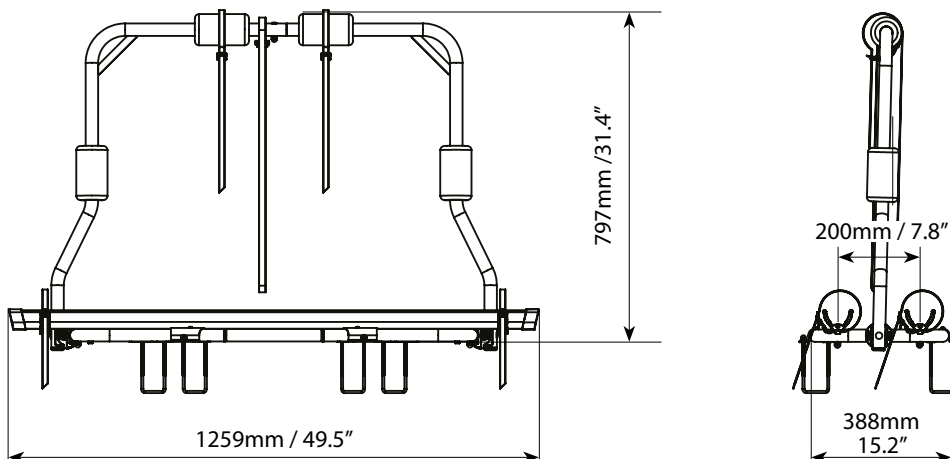

TOUREN A

Portabici da timone per due biciclette compatibile con e-bikes. Grazie al sistema di montaggio con ganci a U, è adatto alla maggior parte dei timoni a V. Dotato di cinghie di fissaggio per una sistemazione sicura della bicicletta e di imbottiture superiori in schiuma per proteggere il carico.

Caravan bike rack for two bicycles compatible with e-bikes. Thanks to its U-hook mounting system, it fits most A-frames. Equipped with tie-down straps for a secure bicycle carriage and top foam padding to protect the cargo.

Touren A	Art.000148300000
Peso prodotto Product weight	6,3 kg / 14 lb
Materiale Material	Alluminio Aluminium
Portata massima Max load	max 50kg / 110lb
Antifurto portabici Anti-theft for the bike rack	x
Antifurto bici Anti-theft for the bike	x
	x2
E-bike	✓
Fat bike	x

Product logistics

COMPATIBILITÀ BICI / BIKE COMPATIBILITY

Mod.				
TOUREN A	No limit	min 22" max 29"	max 75mm/3"	max 1210mm/47.6"

F.lli Menabò s.r.l.

Via 8 Marzo 3,
42025 Cavriago (RE), Italy
+39-0522/942840
customer@flli-menabo.it
www.menabocaraccessories.com