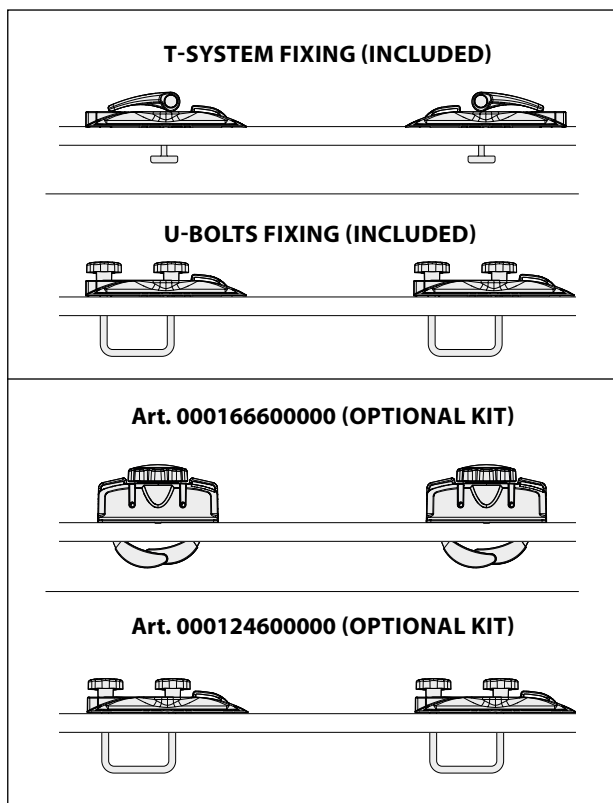

Satellite 550 Duo black	Art.000142900000
Peso prodotto Product weight	17,8kg / 39.2lb
Materiale Material	Abs
Portata massima Max load	max 75kg/165lb
Serratura antifurto Anti-theft lock	✓
 Sistema di montaggio alle barre Fixing system to the roof bars	 T-system X: min 8,5mm/0.4" W: 20mm/0.8"
	 (LxH) max 60x35mm / 2.3x1.3"
	Optional kit Art.000166600000 (LxH) min 30x25mm/ 1.2x1" max 115x30mm/ 4.5x1.2"
	Optional kit Art.000124600000 (LxH) max 80x35mm / 3.1x1.3"