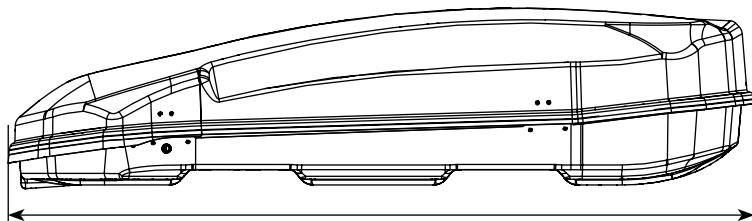

Dimensioni esterne
External dimensions 1980mm / 78"
Dimensioni interne
Internal dimensions 1909mm / 75.1"