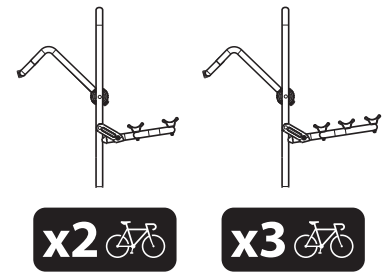

MENABO

free time on the move

STAND UP

IT Istruzioni di montaggio
EN Fitting instructions
DE Montageanleitung
FR Instructions de montage
ES Instrucciones de montaje
BG инструкции за сглобяване
CS Návod na montáž
DA Monteringsvejledning
EL Οδηγίες συναρμολόγησης

ET Paigaldusjuhend
FI Asennusohje
HR Uputa za sastavljanje
HU A felszerelés módja
LT Pritvirtinimo instrukcijos
LV Stiprināšanas instrukcija
NL Instrukcja montażu
NO Monteringsveiledning
PL Instrukcja montażu

PT Instruções de Montagem
RO Instrucțiuni de montare
RU Инструкции по установке
SK Návod na montáž
SL Navodila za pritrdjevanje
SV Monteringsanvisning
TK Uydurma talimat
ZH 裝修指導
AR تعليمات التجميل

Watch video

Made in Italy