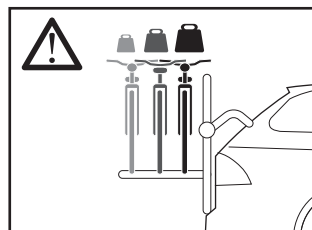

### BRACCETTO LUNGO

Art.000104000000

MIN Ø30 mm / 1,2"  
MAX Ø50 mm / 2"  
MIN 30x60 mm / 1,2"x2,4"  
MAX 50x70 mm / 2"x 2,7"

MIN 22"  
MAX 29"

MAX 75mm / 3"

MAX 1210mm / 47.6"

No Tandem

F.lli Menabò S.r.l.  
Via 8 Marzo, 3 -Z.I. Corte Tegge  
42025 Cavriago (RE) ITALY  
Tel. +39-0522/942840  
Fax. +39-0522/942948  
e-mail: info@flli-menabo.it  
www.menabocaraccessories.com