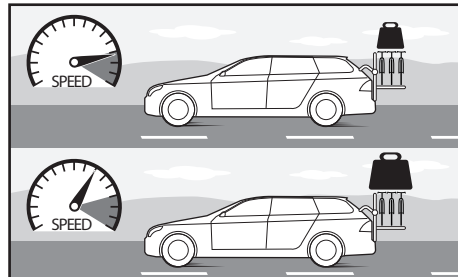

### BRACCETTO LUNGO

Art.000104000000

MIN Ø30 mm / 1,2"  
MAX Ø50 mm / 2"  
MIN 30x60 mm / 1,2"x2,4"  
MAX 50x70 mm / 2"x 2,7"

MIN 22"  
MAX 29"

MAX 75mm / 3"

MAX 1210mm / 47.6"

No Tandem

F.lli Menabò S.r.l.  
Via 8 Marzo, 3 -Z.I. Corte Tegge  
42025 Cavriago (RE) ITALY  
Tel. +39-0522/942840  
Fax. +39-0522/942948  
e-mail: info@flli-menabo.it  
www.menabocaraccessories.com