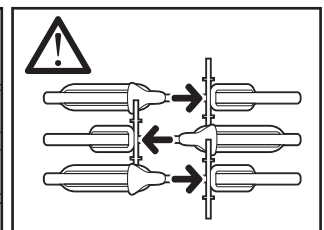

### BRACCETTO LUNGO

Art.000104000000

MIN Ø30 mm / 1,2"  
MAX Ø50 mm / 2"  
MIN 30x60 mm / 1,2"x2,4"  
MAX 50x70 mm / 2"x 2,7"

MIN 22"  
MAX 29"

MAX 75mm / 3"

MAX 1210mm / 47.6"

No Tandem

F.lli Menabò S.r.l.  
Via 8 Marzo, 3 -Z.I. Corte Tegge  
42025 Cavriago (RE) ITALY  
Tel. +39-0522/942840  
Fax. +39-0522/942948  
e-mail: info@flli-menabo.it  
www.menabocaraccessories.com