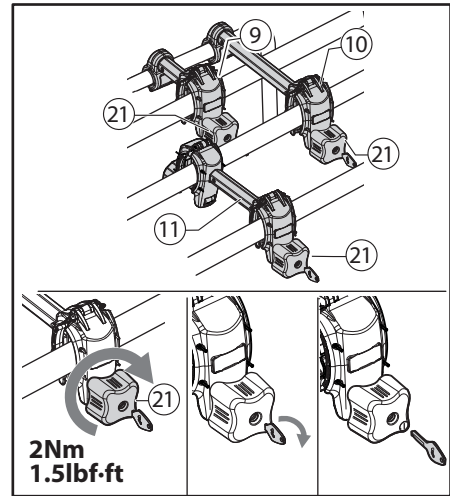

MIN 22"
 MAX 29"

MAX 110mm / 4.3"

MAX 1260mm / 49.6"

MIN Ø30 mm / 1.2"
 MAX Ø50 mm / 2"
 MIN 30x60 mm / 1.2"x2.4"
 MAX 50x70 mm / 2"x 2.7"

MIN 22"
 MAX 29"

MAX 110mm / 4.3"

MAX 1260mm / 49.6"

N.		Q.
11		1
21		1

N.		Q.
20	 ~2,5 m / 8.2ft	1

 	 Shadow T5 / T6 12,9 kg / 28.4lb	Standard bike (x3)  MAX 15kg / 33lb	E-bike (x2)  MAX 22kg / 48.5lb
	OR MAX 45 kg / 99 lb		

F.Ili Menabò S.r.l.
Via 8 Marzo, 3
42025 Cavriago (RE) ITALY
customercare@fili-menabo.it
www.menabocaraccessories.com