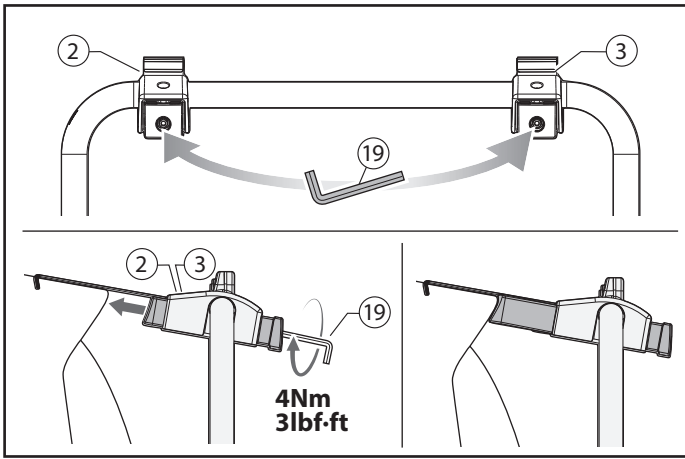

N.		Q.
5		1
7	SX	1
8	dx	1
6		2
17		2

x3