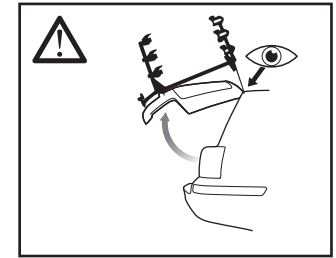

MIN 22"
 MAX 29"

MAX 110mm / 4.3"

MAX 1260mm / 49.6"

MIN Ø30 mm / 1.2"
 MAX Ø50 mm / 2"
 MIN 30x60 mm / 1.2"x2.4"
 MAX 50x70 mm / 2"x 2.7"

MIN 22"
 MAX 29"

MAX 110mm / 4.3"

MAX 1260mm / 49.6"

N.		Q.
11		1
21		1

N.		Q.
20	 ~2,5 m / 8.2ft	1

 	 Shadow T5 / T6 12,9 kg / 28.4lb	Standard bike (x3)  MAX 15kg / 33lb	E-bike (x2)  MAX 22kg / 48.5lb
	OR MAX 45 kg / 99 lb		

F.Ili Menabò S.r.l.
Via 8 Marzo, 3
42025 Cavriago (RE) ITALY
customercare@fili-menabo.it
www.menabocaraccessories.com