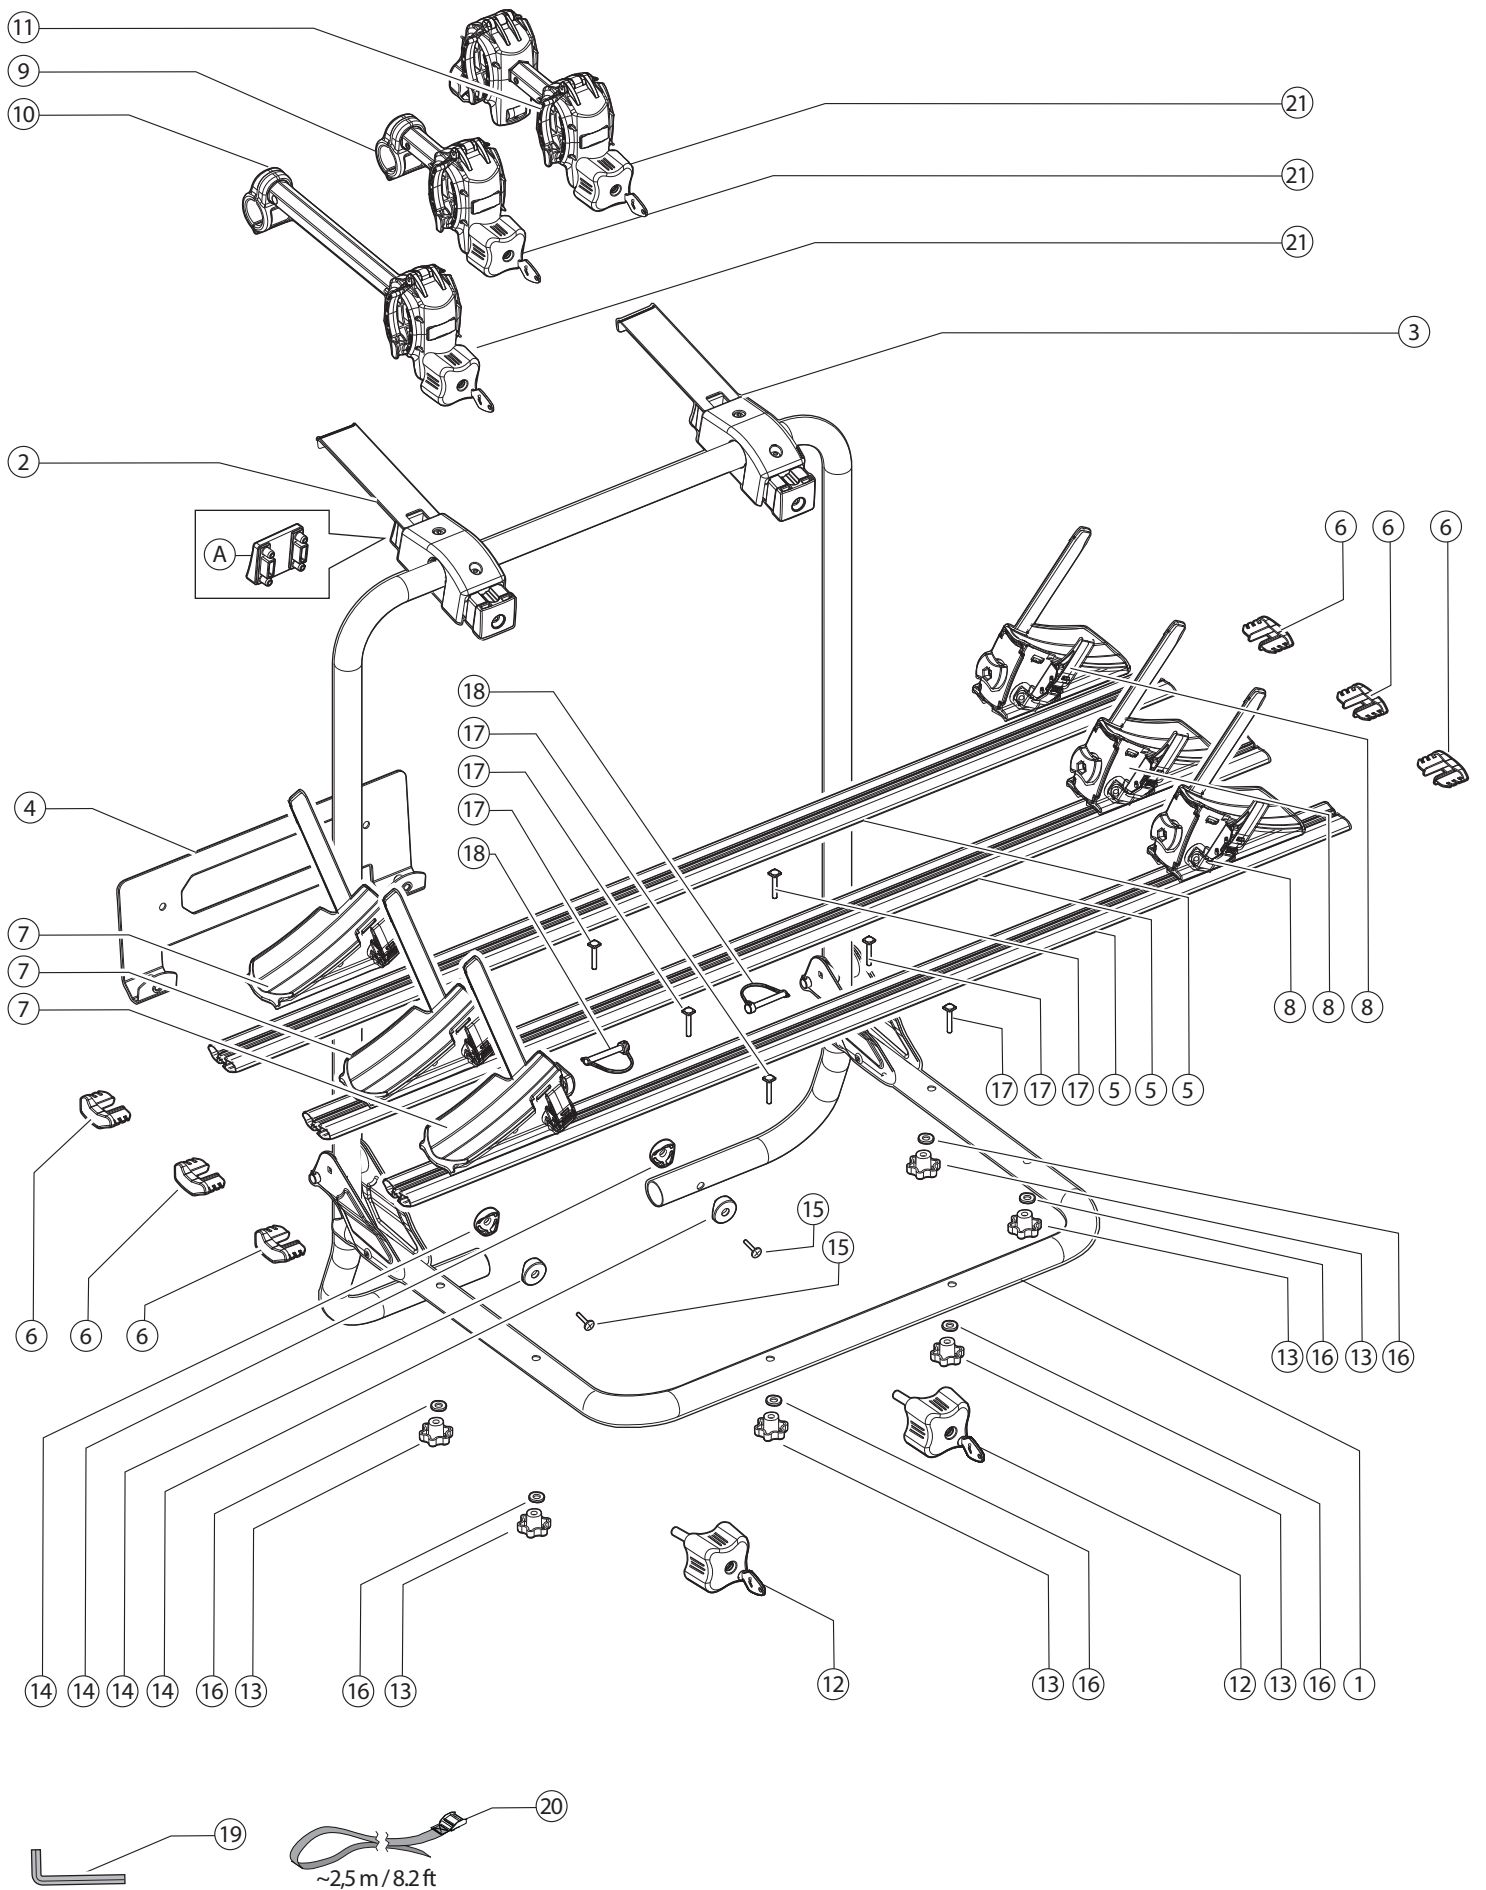

SK Návod na montáž

SL Navodila za pritrdjevanje

SV Monteringsanvisning

TK Uydurma talimat

ZH 裝修指導

AR تعليمات التجميع

Made in Italy

N	[IT]Componenti (Inclusi) [EN]Components (Included) [FR]Composants (Comprises) [DE]Die Komponenten (im Lieferumfang enthalten) [ES]Componentes (Incluido)	Q
1		1
2	 SX	1
3	 DX	1
4		1
5		3
6		6
7	 SX	3
8	 DX	3
9		1
10		1
11		1
12		2
13		6
14		4
15	 M8x20	2
	 M6x20	2
16	 6x12	6
17	 M6x45	6
18	 6x55 mm / 0.3x2.1"	2
19	 5mm / 0.2"	1
20	 2,5 m / 8.2ft	1
21		4

N.		Q.
4		1
15		2
		2

N.		Q.
1		1
2		1
3		1
14		4
12		2

N.		Q.
5		1
7	SX	1
8	dx	1
6		2
17		2

x3

N.		Q.
18	 6x55 mm 0.3x2.1"	2

N.		Q.
16		6
13		6

N.		Q.
10		1
9		1
21		2

 MIN Ø30 mm / 1.2"
 MAX Ø50 mm / 2"
 MIN 30x60 mm / 1.2"x2.4"
 MAX 50x70 mm / 2"x2.7"

MIN 22"
 MAX 29"

MAX 110mm / 4.3"

MAX 1260mm / 49.6"

MIN Ø30 mm / 1.2"
 MAX Ø50 mm / 2"
 MIN 30x60 mm / 1.2"x2.4"
 MAX 50x70 mm / 2"x 2.7"

MIN 22"
 MAX 29"

MAX 110mm / 4.3"

MAX 1260mm / 49.6"

N.		Q.
11		1
21		1