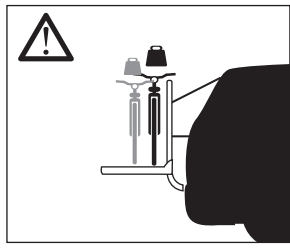

MIN Ø30 mm / 1.2"
MAX Ø50 mm / 2"
MIN 30x60 mm / 1.2"x2.4"
MAX 50x70 mm / 2"x2.7"

MIN 22"
MAX 29"

MAX 110mm / 4.3"

MAX 1260mm / 49.6"