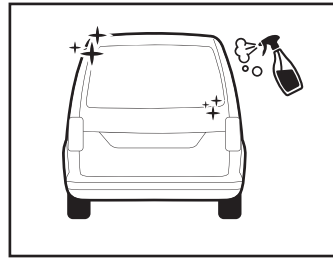

N.		Q.
20	 ~2,5 m / 8.2ft	1

 	 Shadow T5 / T6 12,9 kg / 28.4lb	Standard bike (x3)  MAX 15kg / 33lb	E-bike (x2)  MAX 22kg / 48.5lb
	OR MAX 45 kg / 99 lb		

F.Ili Menabò S.r.l.
Via 8 Marzo, 3
42025 Cavriago (RE) ITALY
customercare@fili-menabo.it
www.menabocaraccessories.com