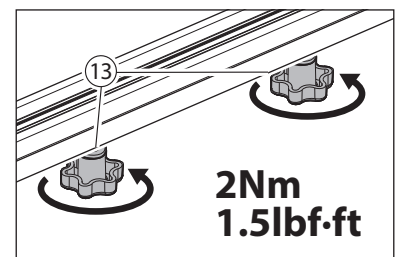

N.		Q.
4		1
15		2
		2

N.		Q.
1		1
2		1
3		1
14		4
12		2

N.		Q.
5		1
7	SX	1
8	dx	1
6		2
17		2

x3

N.		Q.
18	 6x55 mm 0.3x2.1"	2

N.		Q.
16		6
13		6

N.		Q.
10		1
9		1
21		2

 MIN Ø30 mm / 1.2"
 MAX Ø50 mm / 2"
 MIN 30x60 mm / 1.2"x2.4"
 MAX 50x70 mm / 2"x2.7"

MIN 22"
 MAX 29"

MAX 110mm / 4.3"

MAX 1260mm / 49.6"

MIN Ø30 mm / 1.2"
 MAX Ø50 mm / 2"
 MIN 30x60 mm / 1.2"x2.4"
 MAX 50x70 mm / 2"x 2.7"

MIN 22"
 MAX 29"

MAX 110mm / 4.3"

MAX 1260mm / 49.6"

N.		Q.
11		1
21		1

N.		Q.
20	 ~2,5 m / 8.2ft	1

 	 Shadow T5 / T6 12,9 kg / 28.4lb	Standard bike (x3)  MAX 15kg / 33lb	E-bike (x2)  MAX 22kg / 48.5lb
	OR MAX 45 kg / 99 lb		

F.Ili Menabò S.r.l.
Via 8 Marzo, 3
42025 Cavriago (RE) ITALY
customercare@fili-menabo.it
www.menabocaraccessories.com