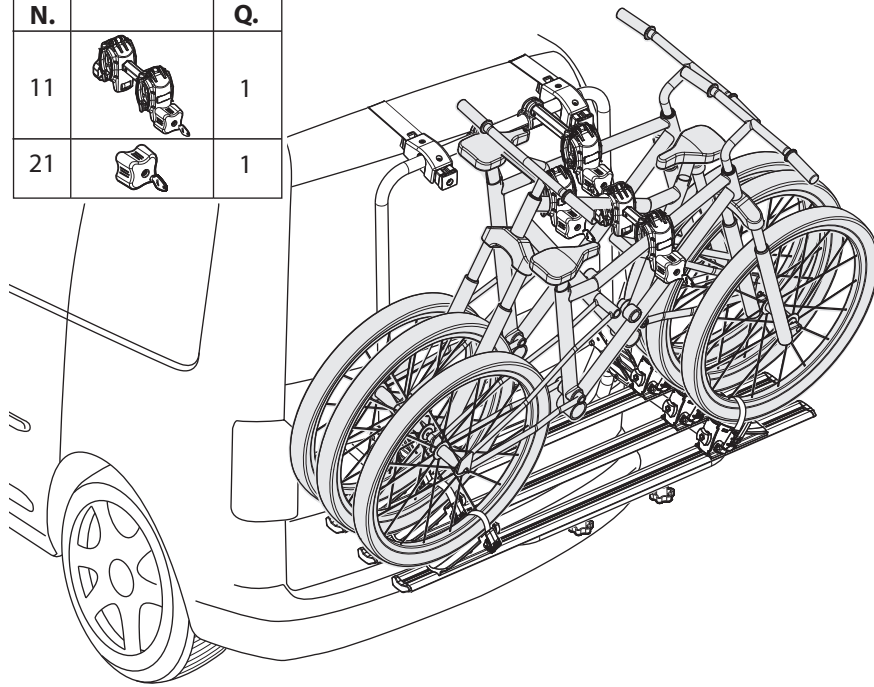

MIN 22"
 MAX 29"

MAX 110mm / 4.3"

MAX 1260mm / 49.6"

MIN Ø30 mm / 1.2"
 MAX Ø50 mm / 2"
 MIN 30x60 mm / 1.2"x2.4"
 MAX 50x70 mm / 2"x 2.7"

MIN 22"
 MAX 29"

MAX 110mm / 4.3"

MAX 1260mm / 49.6"

N.		Q.
11		1
21		1

N.		Q.
20	 ~2,5 m / 8.2ft	1

 	 Shadow T5 / T6 12,9 kg / 28.4lb	Standard bike (x3)  MAX 15kg / 33lb	E-bike (x2)  MAX 22kg / 48.5lb
	OR MAX 45 kg / 99 lb		

F.Ili Menabò S.r.l.
Via 8 Marzo, 3
42025 Cavriago (RE) ITALY
customercare@fili-menabo.it
www.menabocaraccessories.com