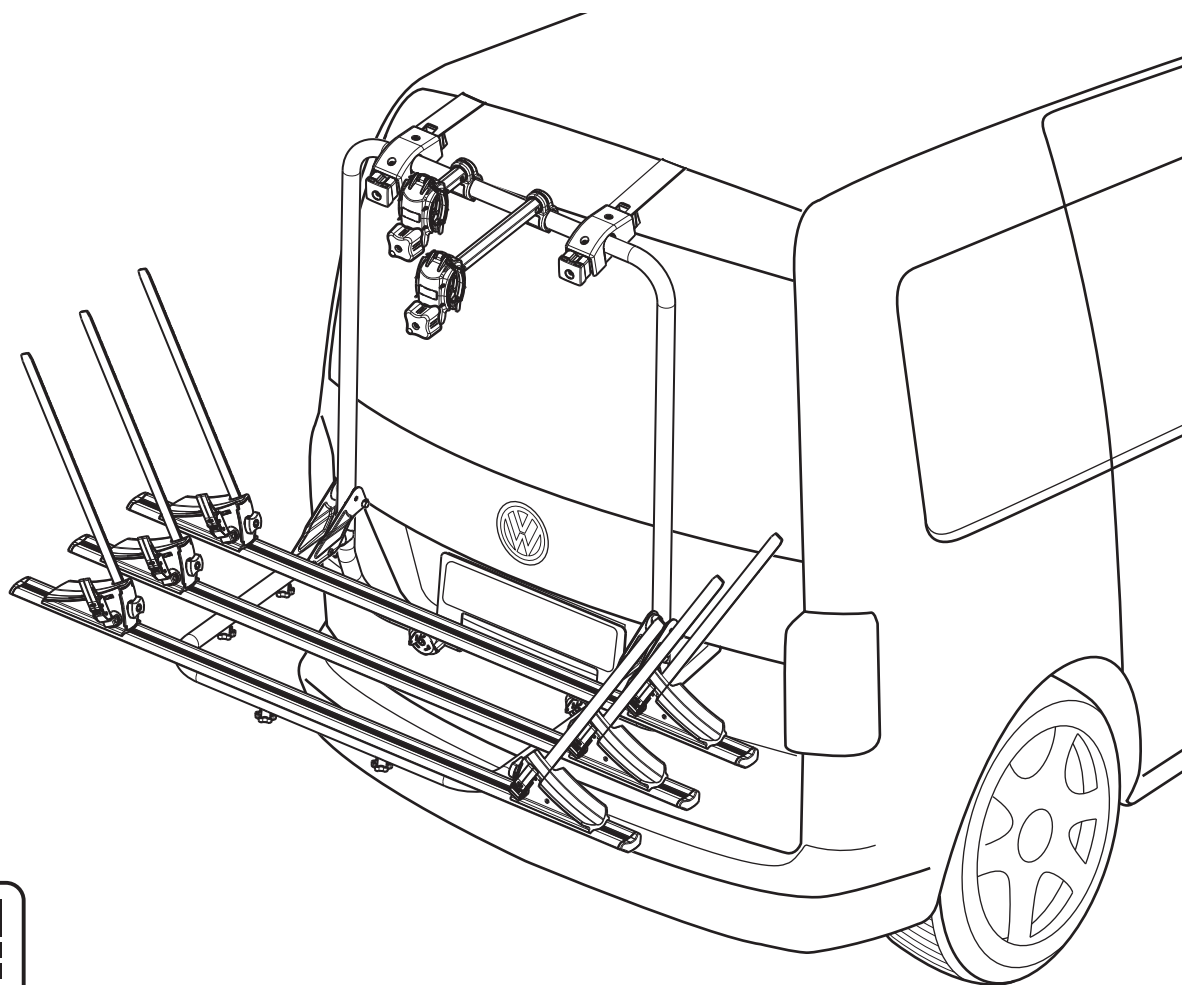

SK Návod na montáž

SL Navodila za pritrdjevanje

SV Monteringsanvisning

TK Uydurma talimat

ZH 裝修指導

AR تعليمات التجميع

Made in Italy

N	[IT]Componenti (Inclusi) [EN]Components (Included) [FR]Composants (Comprises) [DE]Die Komponenten (im Lieferumfang enthalten) [ES]Componentes (Incluido)	Q
1		1
2	 SX	1
3	 DX	1
4		1
5		3
6		6
7	 SX	3
8	 DX	3
9		1
10		1
11		1
12		2
13		6
14		4
15	 M8x20	2
	 M6x20	2
16	 6x12	6
17	 M6x45	6
18	 6x55 mm / 0.3x2.1"	2
19	 5mm / 0.2"	1
20	 2,5 m / 8.2ft	1
21		4