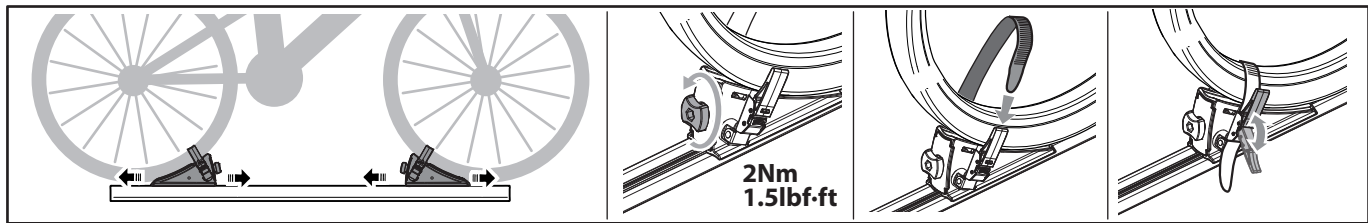

MIN 22"
 MAX 29"

MAX 110mm / 4.3"

MAX 1260mm / 49.6"

MIN Ø30 mm / 1.2"
 MAX Ø50 mm / 2"
 MIN 30x60 mm / 1.2"x2.4"
 MAX 50x70 mm / 2"x 2.7"

MIN 22"
 MAX 29"

MAX 110mm / 4.3"

MAX 1260mm / 49.6"

N.		Q.
11		1
21		1

N.		Q.
20	 ~2,5 m / 8.2ft	1

 	 Shadow T5 / T6 12,9 kg / 28.4lb	Standard bike (x3)  MAX 15kg / 33lb	E-bike (x2)  MAX 22kg / 48.5lb
	OR MAX 45 kg / 99 lb		

F.Ili Menabò S.r.l.
Via 8 Marzo, 3
42025 Cavriago (RE) ITALY
customercare@fili-menabo.it
www.menabocaraccessories.com