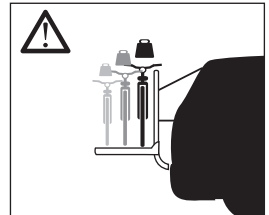

MIN Ø30 mm / 1.2"
MAX Ø50 mm / 2"
MIN 30x60 mm / 1.2"x2.4"
MAX 50x70 mm / 2"x 2.7"

MIN 22"
MAX 29"

MAX 110mm / 4.3"

MAX 1260mm / 49.6"

N.		Q.
11		1
21		1