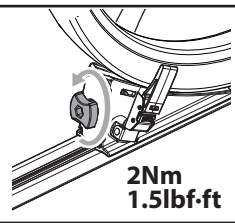

N.		Q.
4		1
15		2
		2

N.		Q.
1		1
2		1
3		1
14		4
12		2

N.		Q.
5		1
7	SX	1
8	dx	1
6		2
17		2

x3

N.		Q.
18	 6x55 mm 0.3x2.1"	2

N.		Q.
16		6
13		6

N.		Q.
10		1
9		1
21		2

 MIN Ø30 mm / 1.2"
 MAX Ø50 mm / 2"
 MIN 30x60 mm / 1.2"x2.4"
 MAX 50x70 mm / 2"x2.7"

MIN 22"
 MAX 29"

MAX 110mm / 4.3"

MAX 1260mm / 49.6"

MIN Ø30 mm / 1.2"
 MAX Ø50 mm / 2"
 MIN 30x60 mm / 1.2"x2.4"
 MAX 50x70 mm / 2"x 2.7"

MIN 22"
 MAX 29"

MAX 110mm / 4.3"

MAX 1260mm / 49.6"

N.		Q.
11		1
21		1

N.		Q.
20	 ~2,5 m / 8.2ft	1

 	 Shadow T5 / T6 12,9 kg / 28.4lb	Standard bike (x3)  MAX 15kg / 33lb	E-bike (x2)  MAX 22kg / 48.5lb
	OR MAX 45 kg / 99 lb		

F.Ili Menabò S.r.l.
Via 8 Marzo, 3
42025 Cavriago (RE) ITALY
customercare@fili-menabo.it
www.menabocaraccessories.com