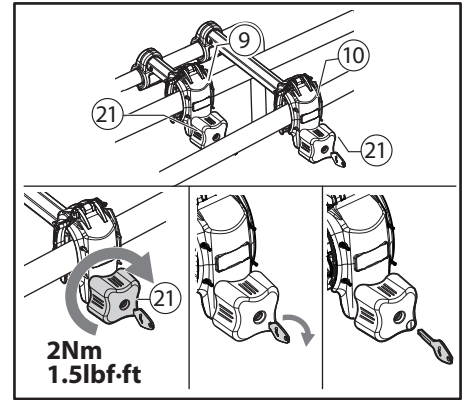

N.		Q.
4		1
15		2
		2

N.		Q.
1		1
2		1
3		1
14		4
12		2

N.		Q.
5		1
7	SX	1
8	dx	1
6		2
17		2

x3

N.		Q.
18	 6x55 mm 0.3x2.1"	2

N.		Q.
16		6
13		6

N.		Q.
10		1
9		1
21		2

 MIN Ø30 mm / 1.2"
 MAX Ø50 mm / 2"
 MIN 30x60 mm / 1.2"x2.4"
 MAX 50x70 mm / 2"x2.7"

MIN 22"
 MAX 29"

MAX 110mm / 4.3"

MAX 1260mm / 49.6"

MIN Ø30 mm / 1.2"
 MAX Ø50 mm / 2"
 MIN 30x60 mm / 1.2"x2.4"
 MAX 50x70 mm / 2"x 2.7"

MIN 22"
 MAX 29"

MAX 110mm / 4.3"

MAX 1260mm / 49.6"

N.		Q.
11		1
21		1

N.		Q.
20	 ~2,5 m / 8.2ft	1

 	 Shadow T5 / T6 12,9 kg / 28.4lb	Standard bike (x3)  MAX 15kg / 33lb	E-bike (x2)  MAX 22kg / 48.5lb
	OR MAX 45 kg / 99 lb		

F.Ili Menabò S.r.l.
Via 8 Marzo, 3
42025 Cavriago (RE) ITALY
customercare@fili-menabo.it
www.menabocaraccessories.com