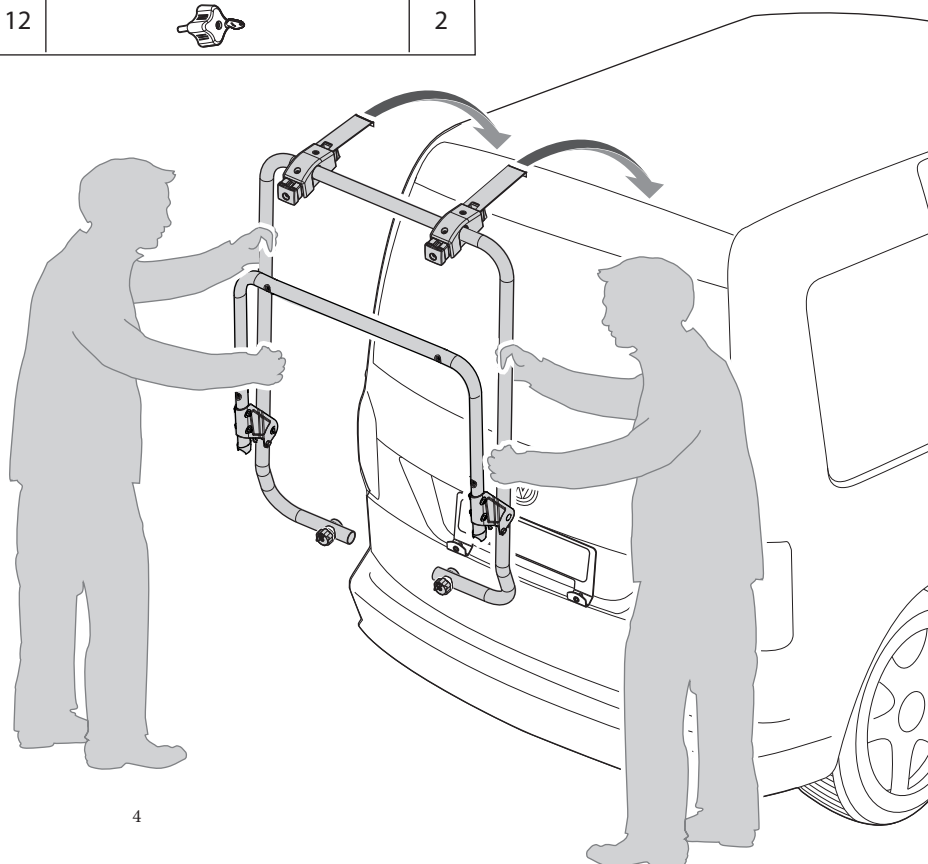

N.		Q.
1		1
2		1
3		1
14		4
12		2