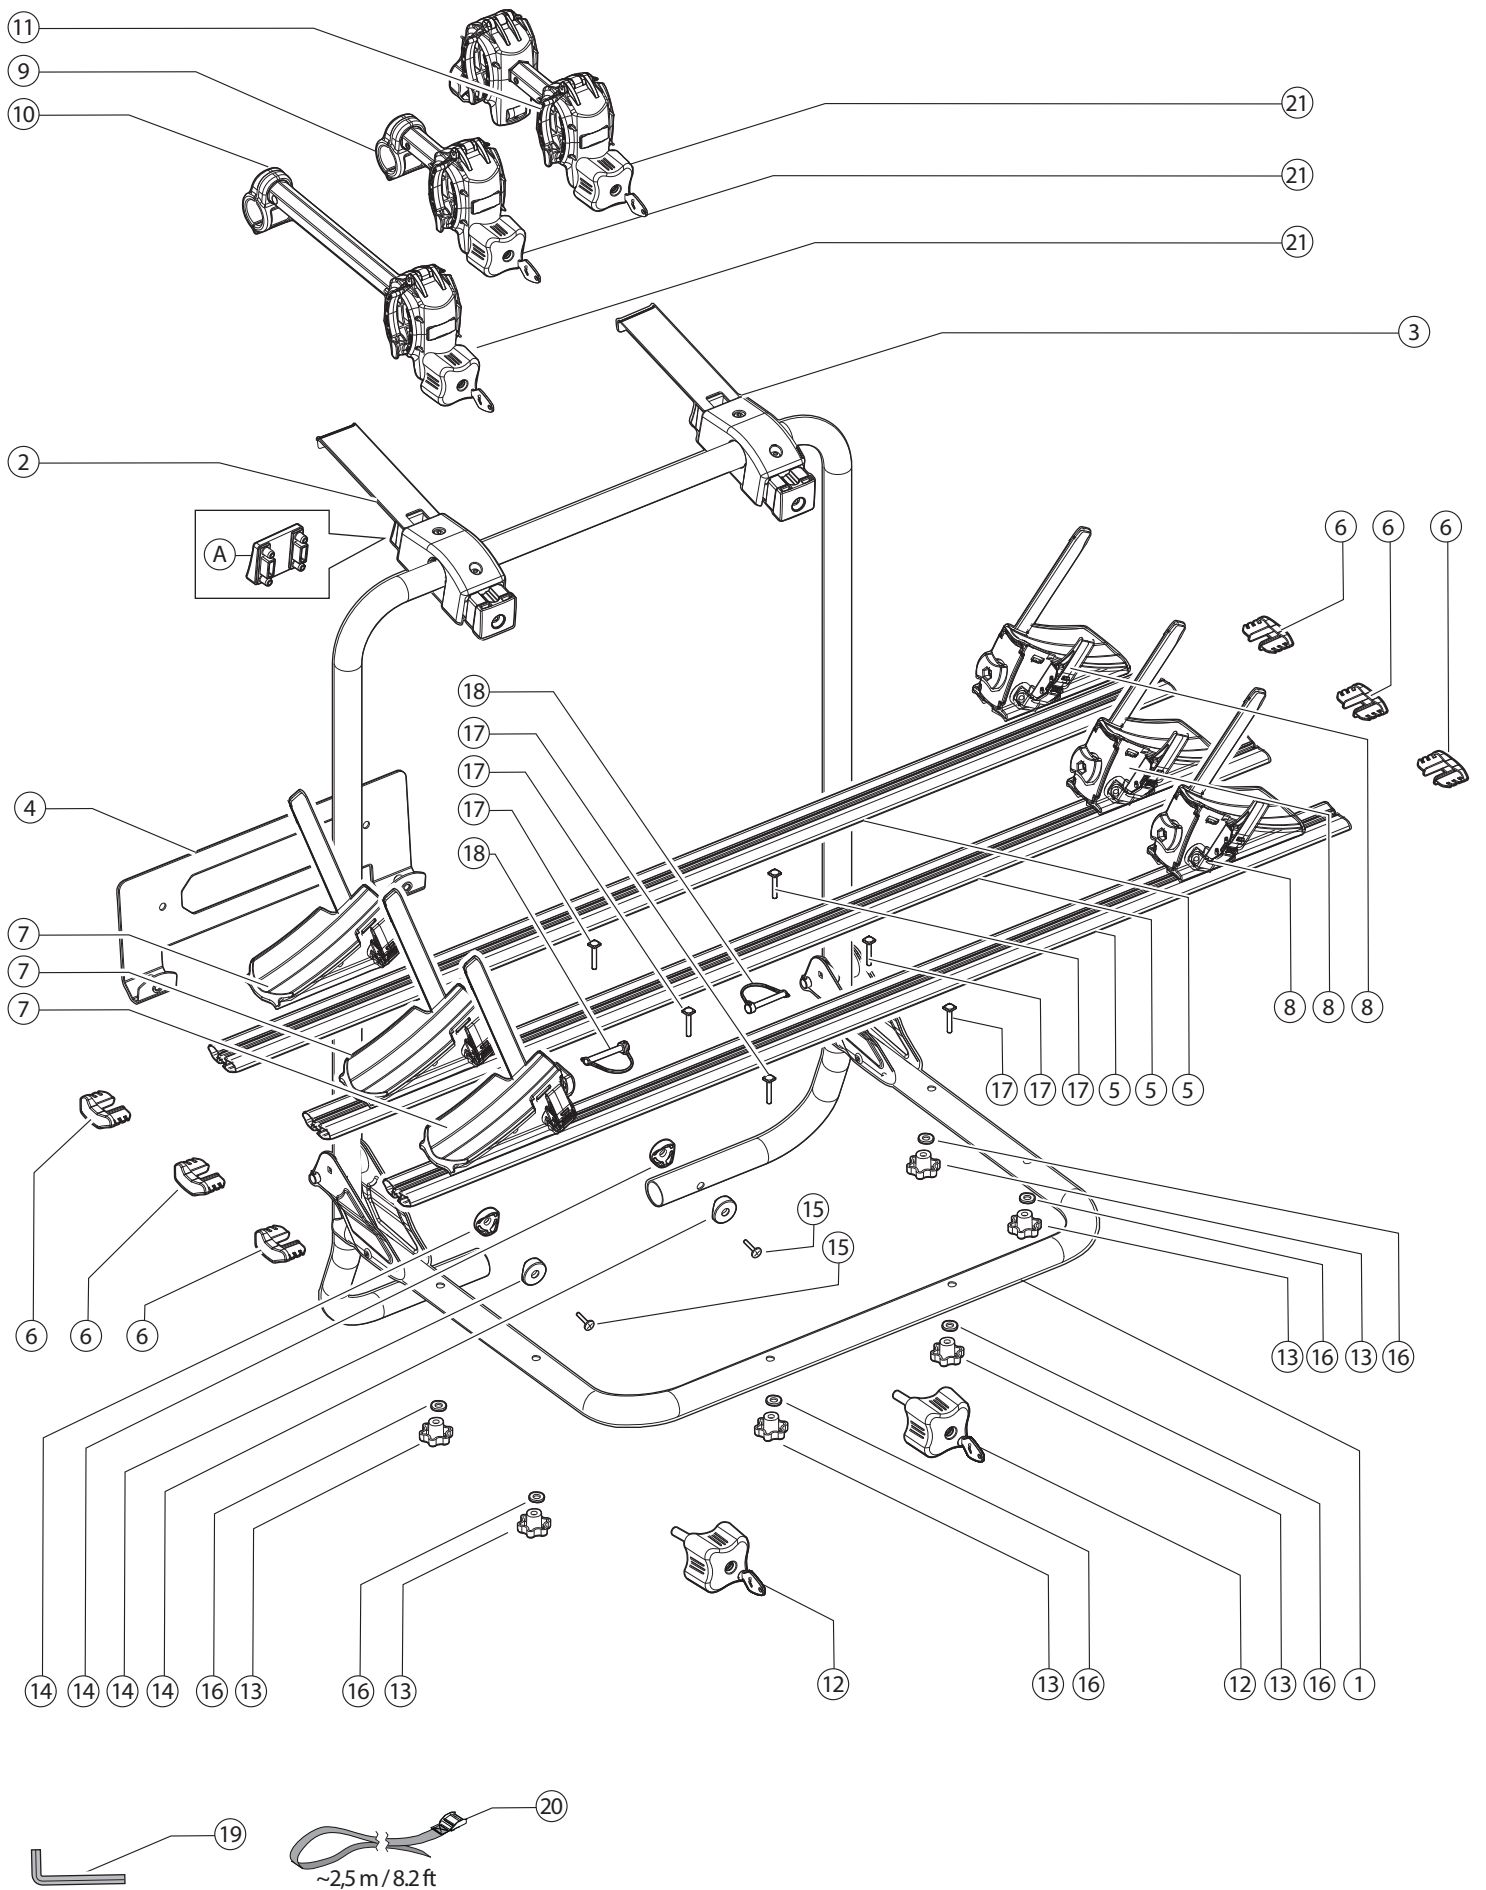

N	[IT]Componenti (Inclusi) [EN]Components (Included) [FR]Composants (Comprises) [DE]Die Komponenten (im Lieferumfang enthalten) [ES]Componentes (Incluido)	Q
1		1
2	SX	1
3	dx	1
4		1
5		3
6		6
7	SX	3
8	dx	3
9		1
10		1
11		1
12		2
13		6
14		4
15	M8x20	2
	M6x20	2
16	6x12	6
17	M6x45	6
18	6x55 mm / 0.3x2.1"	2
19	5mm / 0.2"	1
20	2,5 m / 8.2ft	1
21		4

N	[IT]Ricambi (A Richiesta) [EN]Spare Parts (Made to order) [FR]Pièces de rechange (Sur commande) [DE]E Teile (auf Anfrage) [ES]Piezas de recambio (Previa solicitud)	Q	Codice-Code-Código
4		1	700030200000
6		2	700027100000
7	SX	1	700027900000
8	dx	1	
9		1	700003200000
10		1	700003100000
11		1	700006900000
12		2	700030300000
13		6	700030400000
14		4	
15	M8x20	2	
	M6x20	2	
16	6x12	6	
17	M6x45	6	
18	6x55 mm / 0.3x2.1"	2	700015700000
19	5mm / 0.2"	1	700025000000
20	2,5 m / 8.2ft	1	700001100000
21		1	000026400000
12		4	700041400000
21		2	
A	SX	1	700042700000
	dx	1