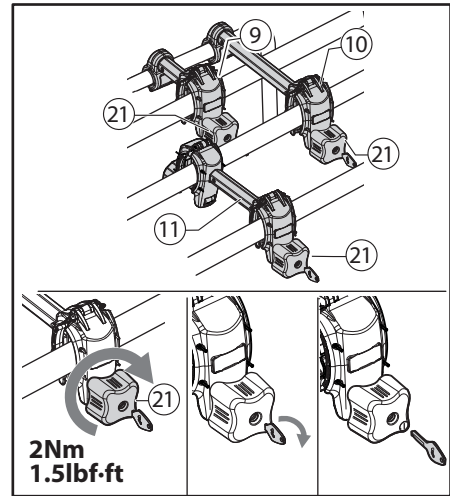

MIN 22"
 MAX 29"

MAX 110mm / 4.3"

MAX 1260mm / 49.6"

MIN Ø30 mm / 1.2"
MAX Ø50 mm / 2"
MIN 30x60 mm / 1.2"x2.4"
MAX 50x70 mm / 2"x 2.7"

MIN 22"
MAX 29"

MAX 110mm / 4.3"

MAX 1260mm / 49.6"

N.		Q.
11		1
21		1

N.		Q.
20	 ~2,5 m / 8.2ft	1

 	 Shadow Caddy 12,9 kg / 28.4lb	Standard bike (x3)  MAX 15kg / 33lb	E-bike (x2)  MAX 22kg / 48.5lb
	OR MAX 45 kg / 99 lb		

F.lli Menabò S.r.l.
Via 8 Marzo, 3
42025 Cavriago (RE) ITALY
customercare@flli-menabo.it
www.menabocaraccessories.com