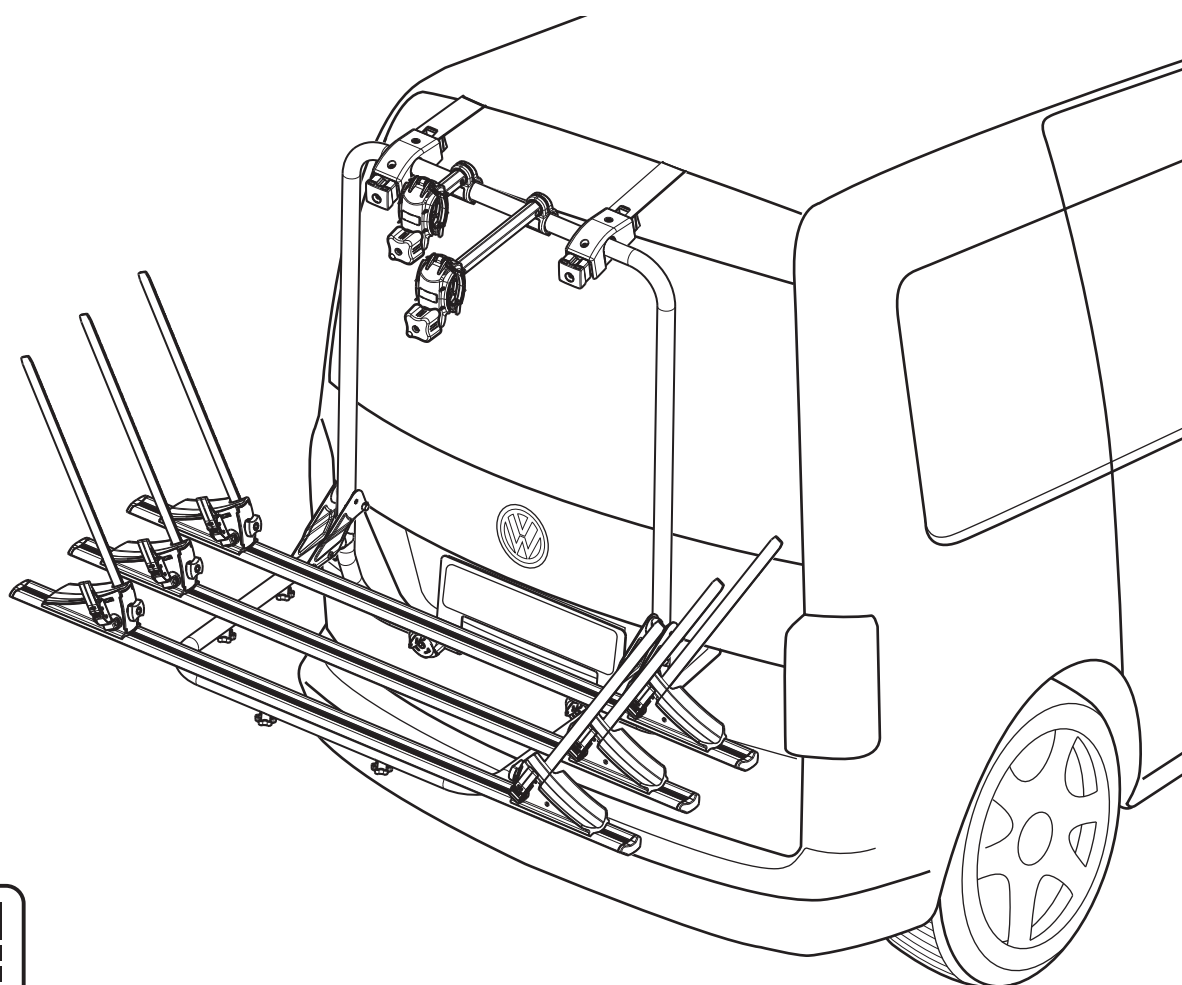

SK Návod na montáž

SL Navodila za pritrjevanje

SV Monteringsanvisning

TK Uydurma talimat

ZH 裝修指導

AR تعليمات التجميع

Made in Italy

N	[IT]Componenti (Inclusi) [EN]Components (Included) [FR]Composants (Comprises) [DE]Die Komponenten (im Lieferumfang enthalten) [ES]Componentes (Incluido)	Q
1		1
2	 SX	1
3	 dx	1
4		1
5		3
6		6
7	 SX	3
8	 dx	3
9		1
10		1
11		1
12		2
13		6
14		4
15	 M8x20	2
	 M6x20	2
16	 6x12	6
17	 M6x45	6
18	 6x55 mm / 0.3x2.1"	2
19	 5mm / 0.2"	1
20	 2,5 m / 8.2ft	1
21		4