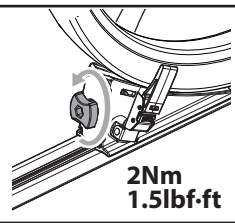

N.		Q.
1		1
2		1
3		1
14		4
12		2

N.		Q.
5		1
7	sx	1
8	dx	1
6		2
17		2

x3

N.		Q.
18	 6x55 mm 0.3x2.1"	2

N.		Q.
16		6
13		6

N.		Q.
10		1
9		1
21		2

 MIN Ø30 mm / 1.2"
 MAX Ø50 mm / 2"
 MIN 30x60 mm / 1.2"x2.4"
 MAX 50x70 mm / 2"x2.7"

MIN 22"
 MAX 29"

MAX 110mm / 4.3"

MAX 1260mm / 49.6"

MIN Ø30 mm / 1.2"
MAX Ø50 mm / 2"
MIN 30x60 mm / 1.2"x2.4"
MAX 50x70 mm / 2"x 2.7"

MIN 22"
MAX 29"

MAX 110mm / 4.3"

MAX 1260mm / 49.6"

N.		Q.
11		1
21		1

N.		Q.
20	 ~2,5 m / 8.2ft	1

 	 Shadow Caddy 12,9 kg / 28.4lb	Standard bike (x3)  MAX 15kg / 33lb	E-bike (x2)  MAX 22kg / 48.5lb
	OR MAX 45 kg / 99 lb		

F.lli Menabò S.r.l.
Via 8 Marzo, 3
42025 Cavriago (RE) ITALY
customercare@flli-menabo.it
www.menabocaraccessories.com