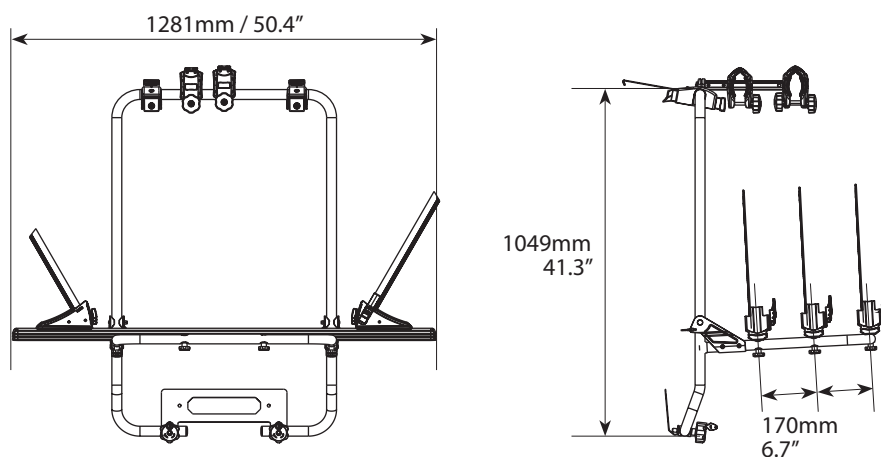

SHADOW T5/T6

SHADOW CADDY	
Art.	000113200000
	12,9kg/28.4lb
Materiale Material Matière	Alluminio e acciaio Aluminium and steel Aluminium und Stahl Aluminio y acero Aluminium et acier
	max 45kg / 99lb
	✓
	✓
Max	3
Fat bike	✓
E-bike	2 (max 22kg/48.5lb)

SHADOW T5 / T6		
Art.	Shadow T5	000114400000
	Shadow T6	000113100000
	12,9kg/28.4lb	
Materiale Material Matière	Alluminio e acciaio Aluminium and steel Aluminium und Stahl Aluminio y acero Aluminium et acier	
	max 45kg / 99lb	
	✓	
	✓	
Max	3	
Fat bike	✓	
E-bike	2 (max 22kg/48.5lb)