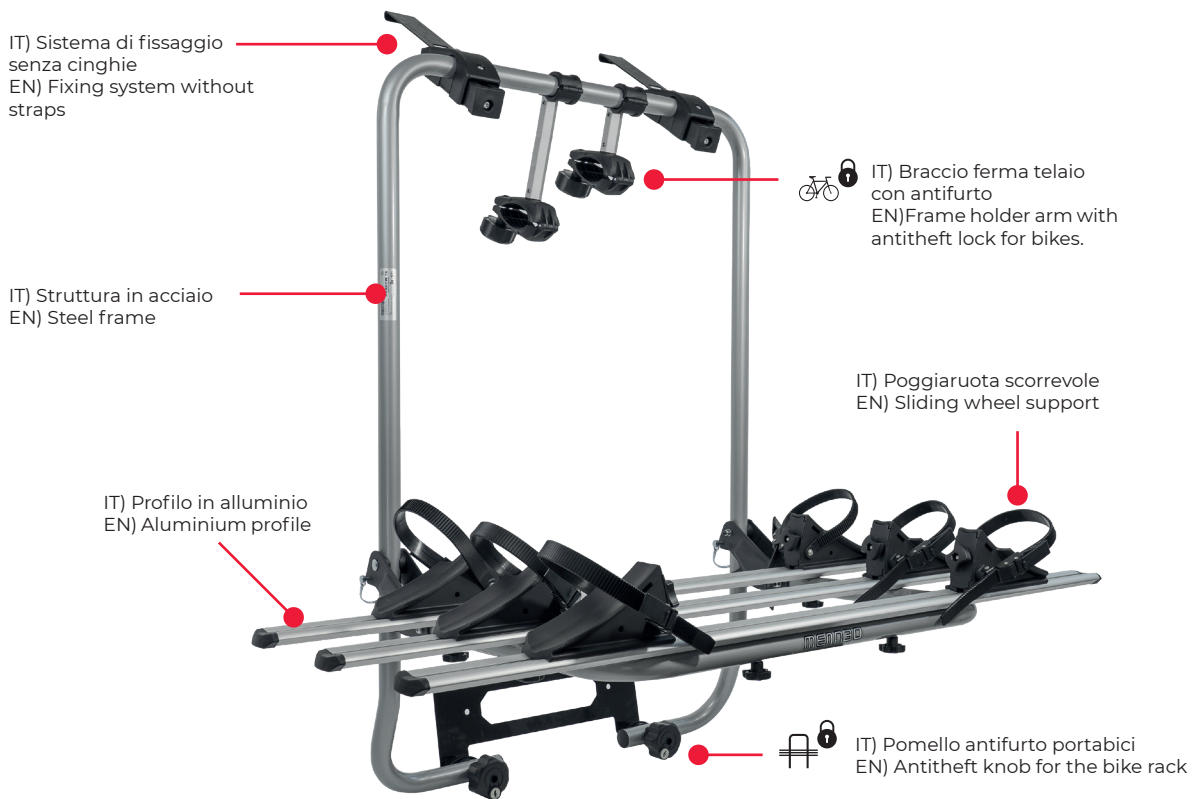

# SHADOW

Watch video

FAT bike

INCLUDED

E-BIKE

2X

E-BIKE

max  
22kg / 48.5lb

3X

max  
45kg  
99lb

IT) Portabici esclusivo per veicoli Volkswagen Caddy, T5 e T6. Realizzato in acciaio e dotato di canale in alluminio, è in grado di trasportare fino a 3 biciclette, comprese le fat bike. Pratico, leggero e ripiegabile su se stesso per agevolare il trasporto e la rimessa.

EN) Bike rack for Volkswagen Vans Caddy, T5 and T6. Steel frame with aluminium rails to carry up to 3 bikes, including fat bikes. Practical, lightweight foldable for an easy transport and storage, when not in use.