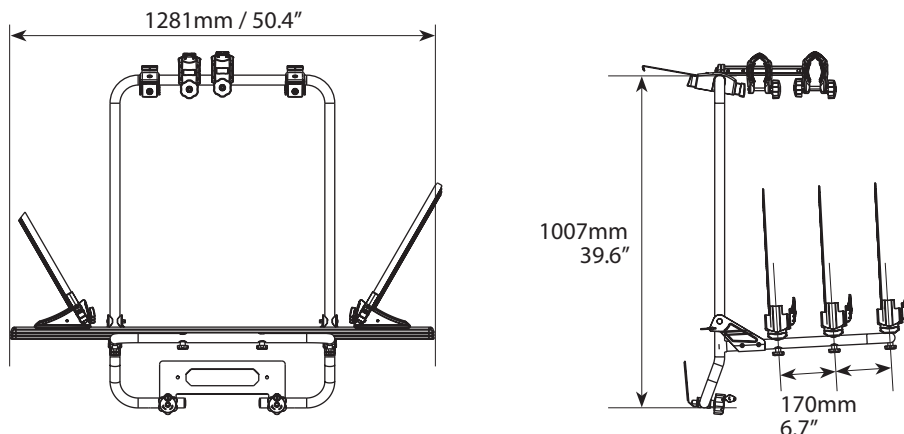

SHADOW CADDY