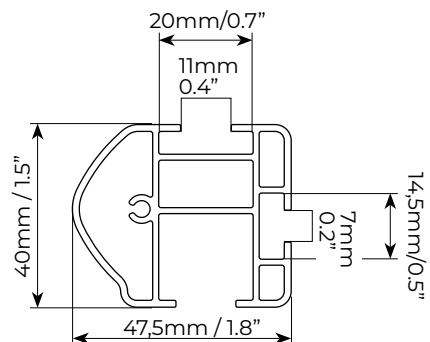

PROFESSIONAL AIRODYN

Barra da tetto per veicoli commerciali complete di kit di fissaggio. Dotata di profilo in alluminio sagomato e aerodinamico con scanalatura per il montaggio rapido di accessori tramite viti a "T". Completa di profili in gomma antifischio per la scanalatura superiore ed inferiore. Serratura antifurto opzionale.

Grazie al suo design, è possibile regolare l'inclinazione e l'altezza di ogni profilo per mantenere le barre allineate tra loro, consentendo di trasportare il carico in maniera sicura.

Thanks to its design, it is possible to adjust the inclination and height of each profile to keep the bars aligned with each other, thus allowing the load to be transported safely.

PROFESSIONAL AIRDYN M	1250mm / 49.2"
PROFESSIONAL AIRDYN L	1350mm / 53.1"
PROFESSIONAL AIRDYN XL	1450mm / 57"
PROFESSIONAL AIRDYN XL+	1550mm / 61"
PROFESSIONAL AIRDYN XXL	1650mm / 65"

Professional Airdyn M	000135500000	
Professional Airdyn L	000135600000	
Professional Airdyn XL	000135700000	
Professional Airdyn XL+	000135800000	
Professional Airdyn XXL	000135900000	
 Peso prodotto Product weight	Professional Airdyn M	1,44kg / 3.1lb
	Professional Airdyn L	1,46kg / 3.2lb
	Professional Airdyn XL	1,54kg / 3.4lb
	Professional Airdyn XL+	1,82kg / 4.01lb
	Professional Airdyn XXL	1,83kg / 4.03lb
 Portata massima Max load	max 50kg/110lb (barra singola / single roof bar) max 150kg/331lb (3+ barre / 3+ roof bars)	
 Serratura antifurto Anti-theft lock	Optional kit 000084800000	
Materiale Material	Alluminio Aluminium	