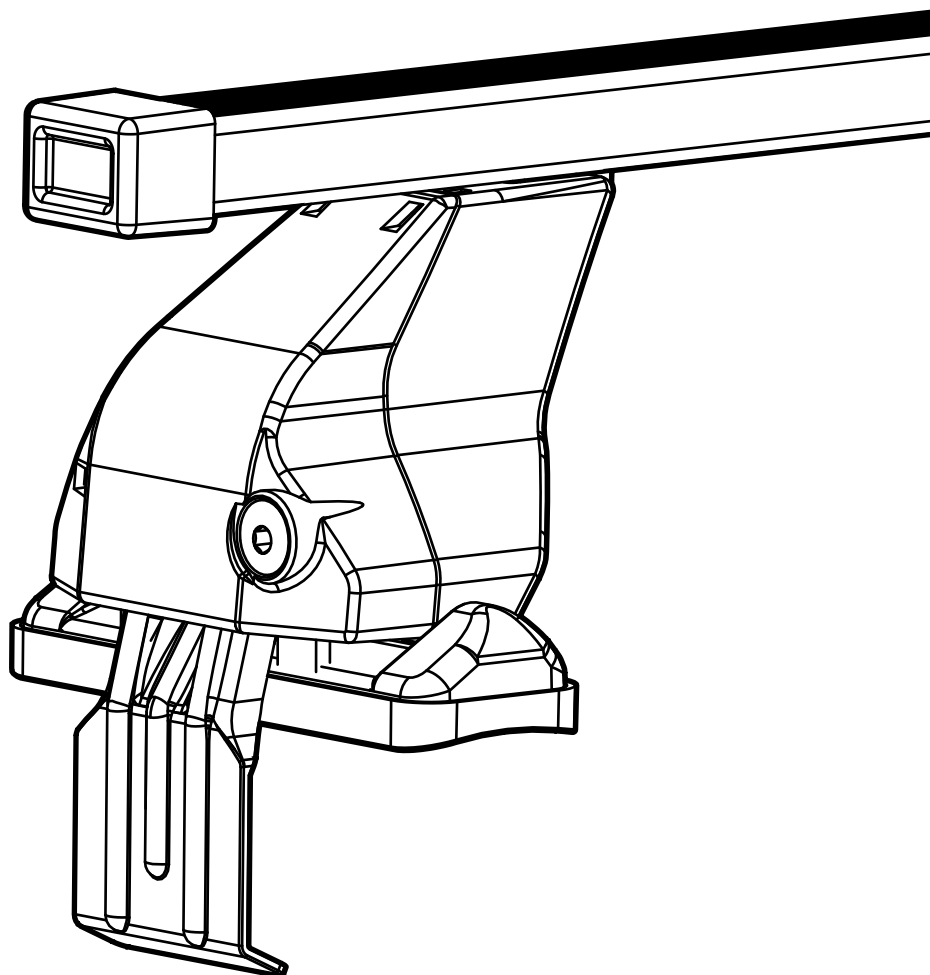

MENABO

free time on the move

PART

A

IT) Consulta l'applicabilità aggiornata in 5 step:

1. Scansiona il QR code or visita il sito www.menabocaraccessories.com.
2. Nell'area *Supporto* clicca su *Istruzioni*.
3. Inserisci il *numero kit* stampato sull'etichetta della scatola (es. *kit01G*).
4. Seleziona il prodotto.
5. Scarica o visualizza la lista aggiornata.