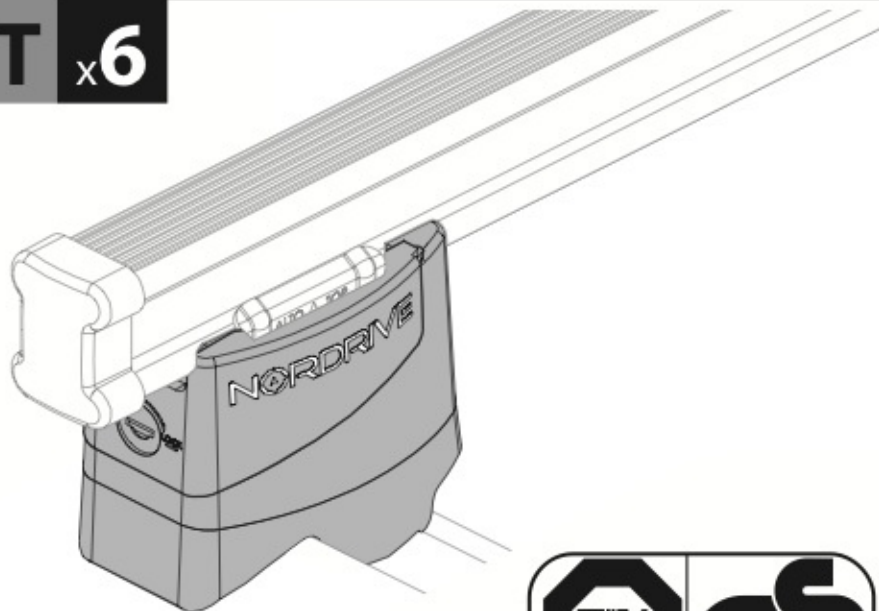

- (I) ISTRUZIONI DI MONTAGGIO
- (GB) FITTING INSTRUCTIONS
- (D) MONTAGEANLEITUNG
- (F) INSTRUCTIONS DE MONTAGE
- (E) INSTRUCCIONES DE MONTAJE
- (P) INSTRUÇÕES DE MONTAGEM
- (NL) MONTAGE-INSTRUCTIES
- (S) MONTERINGSANVISNING
- (FIN) ASENNUSOHJE
- (EST) PAIGALDUSJUHEND
- (LAT) STIPRINĀŠANAS INSTRUKCIJA
- (LT) PRITVIRTINIMO INSTRUKCIJOS
- (PL) INSTRUKCJA MONTAŻU
- (RUS) Инструкции по установке
- (CZ) NÁVOD NA MONTÁŽ
- (SK) NÁVOD NA MONTÁŽ
- (SLO) NAVODILA ZA PRITRJEVANJE
- (HR) UPUTA ZA SASTAVLJANJE
- (H) A FELSZERELÉS MÓDJA
- (GR) Οδηγίες συναρμολόγησης
- (TR) MONTAJ TALIMATLARI
- (BG) ИНСТРУКЦИИ ЗА МОНТАЖ
- (SRB) UPUTSTVA ZA MONTAŽU

KIT x6

(I) PER (GB) FOR (F) POUR (D) FÜR