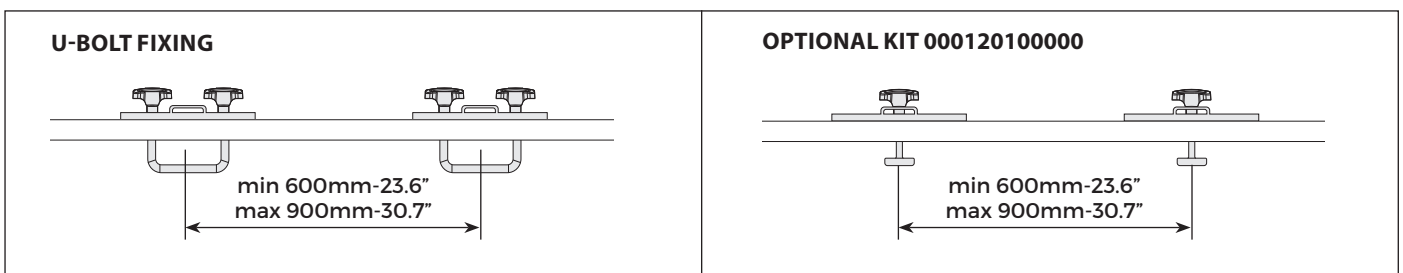

MANIA 320

 IT) Chiusura antifurto
EN) Antitheft lock

Watch video

CITY CRASH
TESTED 

IT) Baule da tetto progettato con un profilo elegante e affusolato. Montaggio rapido e sicuro tramite ganci ad "U".

EN) Roof box with a streamlined elegant design. Safe and speedy fixing by "U" bolts.

 **White**
(Lucido/Glossy)

 **Black**
(Lucido/Glossy)

Art.	Dimensioni esterne (LxWxH) External dimensions (LxWxH) Dimensiones externas (LxWxH) Dimensions extérieures (LxWxH) Außenmaße (LxWxH)	Dimensioni interne (LxWxH) Internal dimensions (LxWxH) Dimensiones internas (LxWxH) Dimensions internes (LxWxH) Innenabmessungen (LxWxH)
MANIA 320 -Black Art. 000036100000 -White Art. 000082900000	1370x360x790mm / 54x14.1x31.1"	1300x338x710mm / 51.1x13.3x27.9"