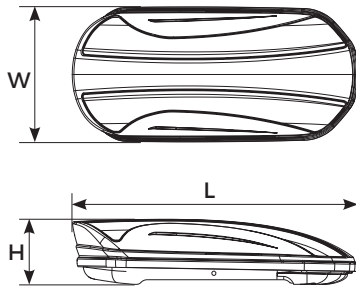

MANIA 320

 IT) Chiusura antifurto
EN) Antitheft lock

Watch video

CITY CRASH
TESTED 

IT) Baule da tetto progettato con un profilo elegante e affusolato. Montaggio rapido e sicuro tramite ganci ad "U".

EN) Roof box with a streamlined elegant design. Safe and speedy fixing by "U" bolts.

 **White**
(Lucido/Glossy)

 **Black**
(Lucido/Glossy)

Art.	Dimensioni esterne (LxWxH) External dimensions (LxWxH) Dimensiones externas (LxWxH) Dimensions extérieures (LxWxH) Außenmaße (LxWxH)	Dimensioni interne (LxWxH) Internal dimensions (LxWxH) Dimensiones internas (LxWxH) Dimensions internes (LxWxH) Innenabmessungen (LxWxH)
MANIA 320 -Black Art. 000036100000 -White Art. 000082900000	1370x360x790mm / 54x14.1x31.1"	1300x338x710mm / 51.1x13.3x27.9"

	8,2kg/18lb
Materiale Material Matière	ABS
	 (LxH) max 60x35mm / 2.3x1.3"
	 Optional kit 000065000000 (LxH) max 80x35mm / 3.1x1.3"
	 Optional kit 000120100000 X: min 8,5mm/0.4" W: 13/20mm - 0.5/0.8"
	max 50kg / 110lb
Volume	320 L
	✓

Mod.	MANIA 320
Art.N°	White: 000082900000 Black: 000036100000
	L x W x H : 137x36x80 cm / 53.9x14.1x31.4" 11,8 Kg / 26lb
	L x W x H : 137x80x240 cm / 53.9x31.4x94.4" 92 Kg / 202.8lb
	Pz : 6
Ean-13	White
	Black