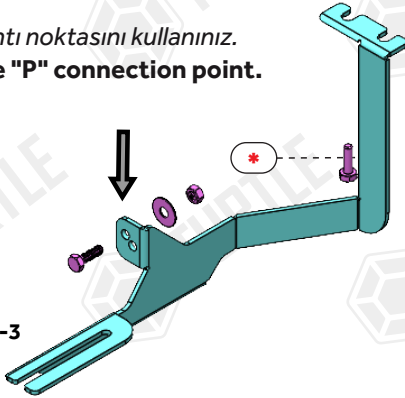

Product Code: MB01145 (A TYPE)
MB02145 (B TYPE)

COMPATIBLE VEHICLES

CTRN C3 AIRCRSS SUV 18+
PEU 2008 SUV 20-

* Car's Own Bolt

Görselde belirtilen noktalarda 2 farklı bağlantı noktası bulunmaktadır.
There are 2 different connection points at the points indicated in the image.

Eğer aracınız C3 ise "C" bağlantı noktasını kullanınız.
If your vehicle is C3, use the "C" connection point.

Eğer aracınız PEU ise "P" bağlantı noktasını kullanınız.
If your vehicle is PEU, use the "P" connection point.

USE OF CN-... PARTS

145-3

145-2

145-1L

PACKAGE INCLUDED

1- CN-03 M8	2
2- M8x25 HEX BOLT	4
3- M8 SPECIAL BOLT	2
4- CLAMPING PIECE	2
5- D8 WASHER	6
6- M8 HEX NUT	6
7- D8 WASHER	8
8- M8x20 SQUARE BOLT	8
9- M8 FLANGE NUT	8