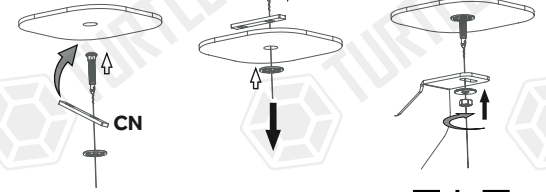

Product Code: MB01145 (A TYPE)
MB02145 (B TYPE)

COMPATIBLE VEHICLES

CTRN C3 AIRCRSS SUV 18+
PEU 2008 SUV 20-

* Car's Own Bolt

Görselde belirtilen noktalarda 2 farklı bağlantı noktası bulunmaktadır.
There are 2 different connection points at the points indicated in the image.

Eğer aracınız C3 ise "C" bağlantı noktasını kullanınız.
If your vehicle is C3, use the "C" connection point.

Eğer aracınız PEU ise "P" bağlantı noktasını kullanınız.
If your vehicle is PEU, use the "P" connection point.

USE OF CN-... PARTS

145-3

145-2

145-1L

PACKAGE INCLUDED

1- CN-03 M8	2
2- M8x25 HEX BOLT	4
3- M8 SPECIAL BOLT	2
4- CLAMPING PIECE	2
5- D8 WASHER	6
6- M8 HEX NUT	6
7- D8 WASHER	8
8- M8x20 SQUARE BOLT	8
9- M8 FLANGE NUT	8