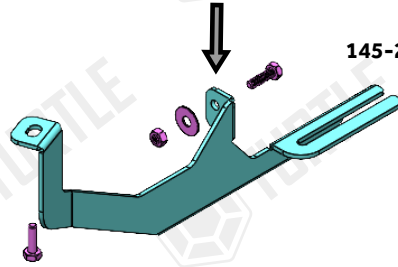

Product Code: MB01145 (A TYPE)
MB02145 (B TYPE)

COMPATIBLE VEHICLES

CTRN C3 AIRCRSS SUV 18+
PEU 2008 SUV 20-

* Car's Own Bolt

Görselde belirtilen noktalarda 2 farklı bağlantı noktası bulunmaktadır.
There are 2 different connection points at the points indicated in the image.

Eğer aracınız C3 ise "C" bağlantı noktasını kullanınız.
If your vehicle is C3, use the "C" connection point.

Eğer aracınız PEU ise "P" bağlantı noktasını kullanınız.
If your vehicle is PEU, use the "P" connection point.

USE OF CN-... PARTS

145-3

145-2

145-1L

PACKAGE INCLUDED

1- CN-03 M8	2
2- M8x25 HEX BOLT	4
3- M8 SPECIAL BOLT	2
4- CLAMPING PIECE	2
5- D8 WASHER	6
6- M8 HEX NUT	6
7- D8 WASHER	8
8- M8x20 SQUARE BOLT	8
9- M8 FLANGE NUT	8