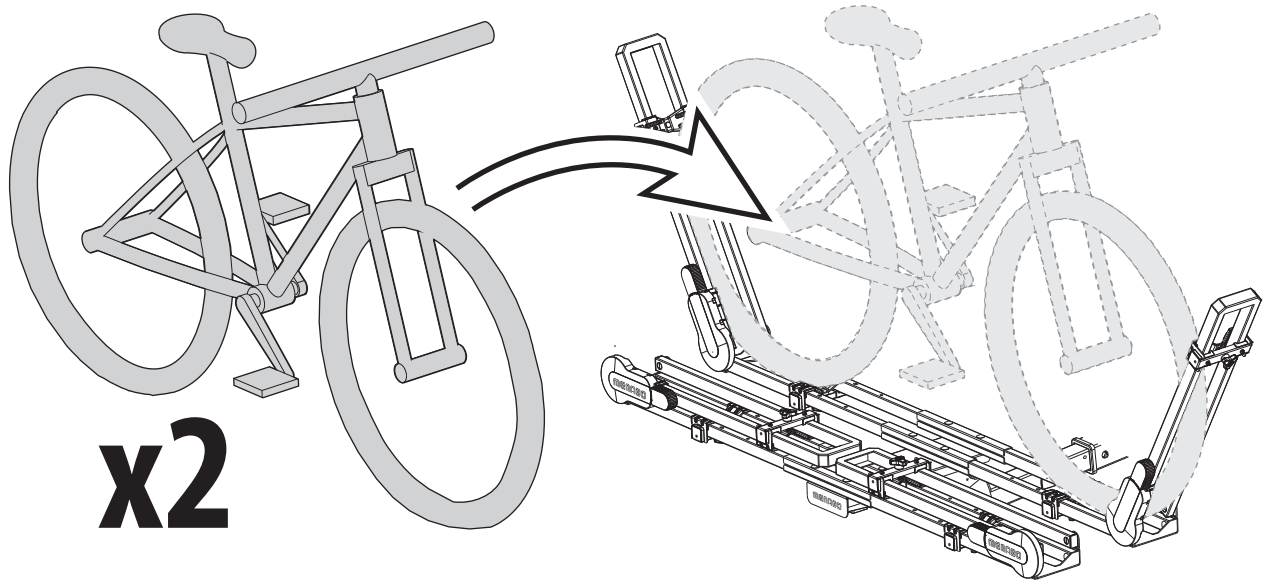

MIN 22"
MAX 29"

MAX
75mm / 3"

MAX
2000mm / 78.7"