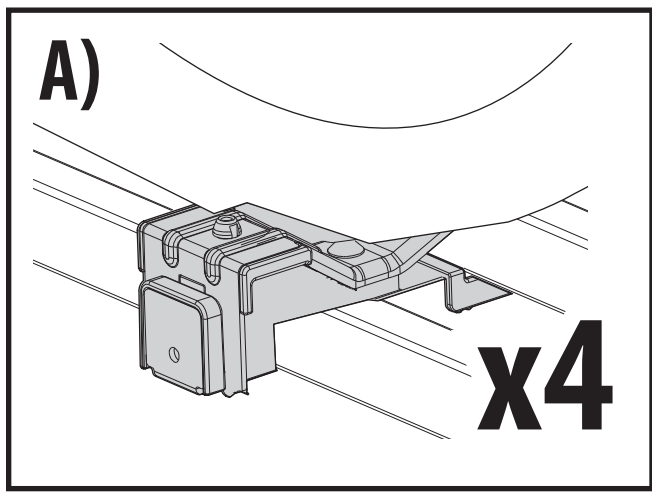

11

**OK** ✓

**NOX** ✗

**Max  
50kg  
110lb**

12

 <p><b>CAR MANUAL</b></p> <p><b>MAX</b></p> 		 <p><b>x2</b></p> <p>Max 25kg/55lb</p>
<p>LYRA</p>	<p>23,9 kg / 52.7lb</p>	<p>Max 50 kg/110lb</p>

F.lli Menabò S.r.l.  
 Via 8 Marzo, 3 -Z.I. Corte Tegge  
 42025 Cavriago (RE) ITALY  
 customercare@flli-menabo.it  
 www.menabocaraccessories.com