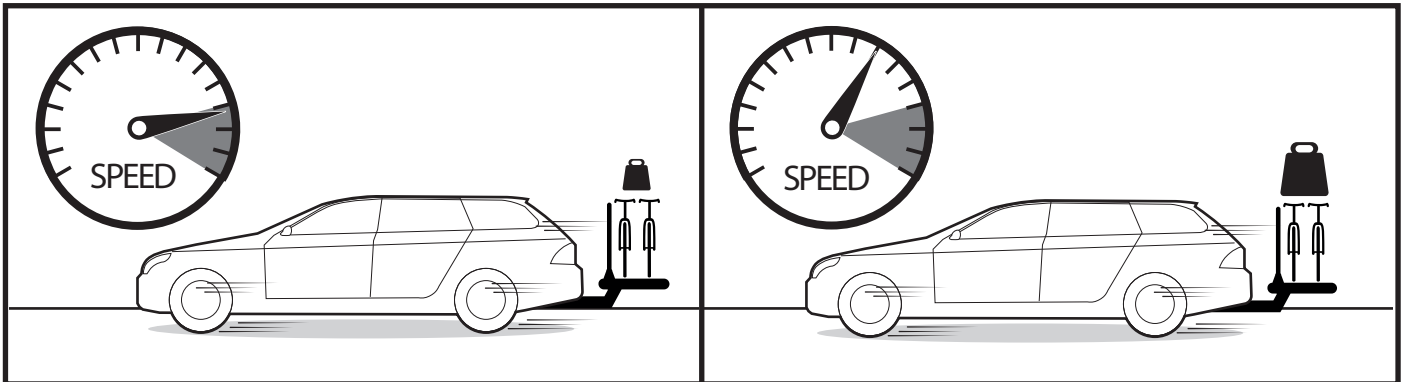

11

**OK** ✓

**NOX** ✗

**Max  
50kg  
110lb**

12

 <p><b>CAR MANUAL</b></p> <p><b>MAX</b></p> 		 <p><b>x2</b></p> <p>Max 25kg/55lb</p>
<p>LYRA</p>	<p>23,9 kg / 52.7lb</p>	<p>Max 50 kg/110lb</p>

F.lli Menabò S.r.l.  
 Via 8 Marzo, 3 -Z.I. Corte Tegge  
 42025 Cavriago (RE) ITALY  
 customercare@flli-menabo.it  
 www.menabocaraccessories.com