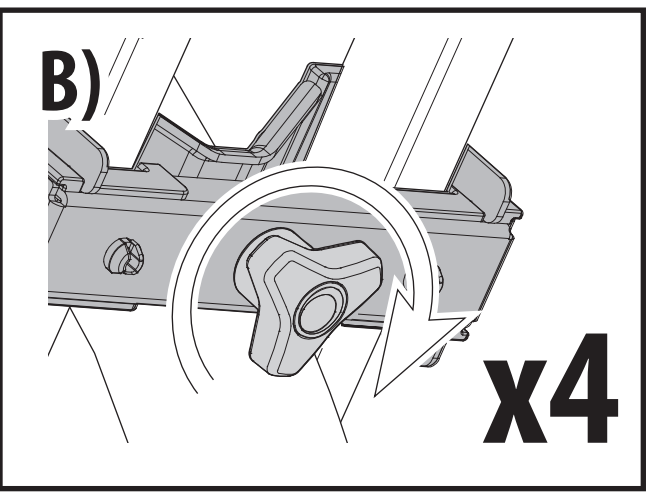

11

**OK** ✓

**NOX** ✗

**Max  
50kg  
110lb**

12

 <p><b>CAR MANUAL</b></p> <p><b>MAX</b></p> 		 <p><b>x2</b></p> <p>Max 25kg/55lb</p>
<p>LYRA</p>	<p>23,9 kg / 52.7lb</p>	<p>Max 50 kg/110lb</p>

F.lli Menabò S.r.l.  
 Via 8 Marzo, 3 -Z.I. Corte Tegge  
 42025 Cavriago (RE) ITALY  
 customercare@flli-menabo.it  
 www.menabocaraccessories.com