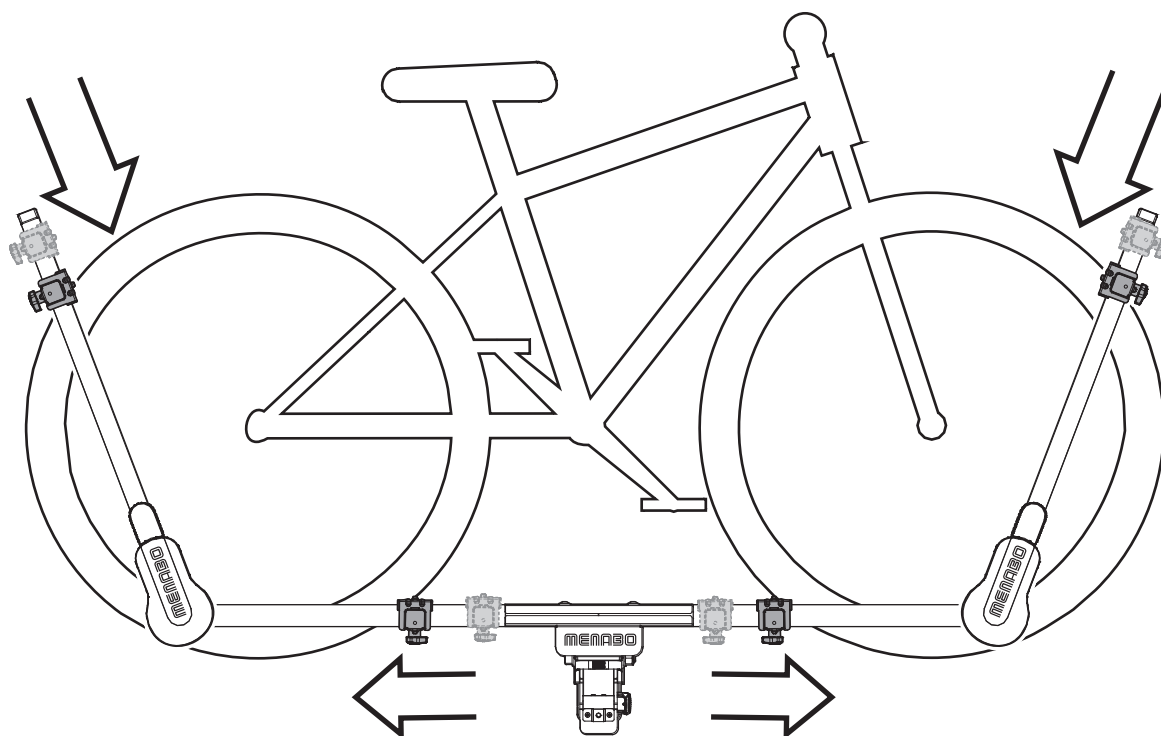

11

**OK** ✓

**NOX** ✗

**Max  
50kg  
110lb**

12

 <p><b>CAR MANUAL</b></p> <p><b>MAX</b></p> 		 <p><b>x2</b></p> <p>Max 25kg/55lb</p>
<p>LYRA</p>	<p>23,9 kg / 52.7lb</p>	<p>Max 50 kg/110lb</p>

F.lli Menabò S.r.l.  
 Via 8 Marzo, 3 -Z.I. Corte Tegge  
 42025 Cavriago (RE) ITALY  
 customercare@flli-menabo.it  
 www.menabocaraccessories.com