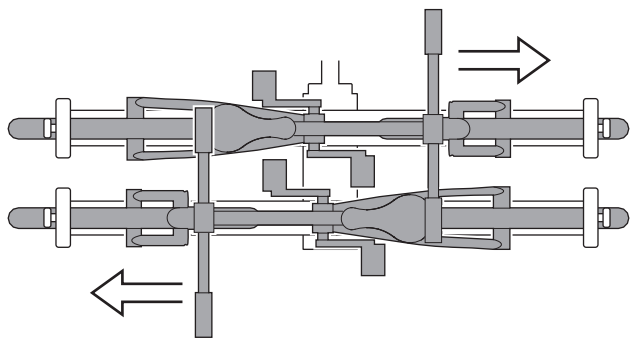

8

9

8

9

10

MIN 22"  
MAX 29"

MAX  
75mm / 3"

MAX  
2000mm / 78.7"

11

**OK** ✓

**NOX** ✗

**Max  
50kg  
110lb**

12

 <p><b>CAR MANUAL</b></p> <p><b>MAX</b></p> 		 <p><b>x2</b></p> <p>Max 25kg/55lb</p>
<p>LYRA</p>	<p>23,9 kg / 52.7lb</p>	<p>Max 50 kg/110lb</p>

F.lli Menabò S.r.l.  
 Via 8 Marzo, 3 -Z.I. Corte Tegge  
 42025 Cavriago (RE) ITALY  
 customercare@flli-menabo.it  
 www.menabocaraccessories.com