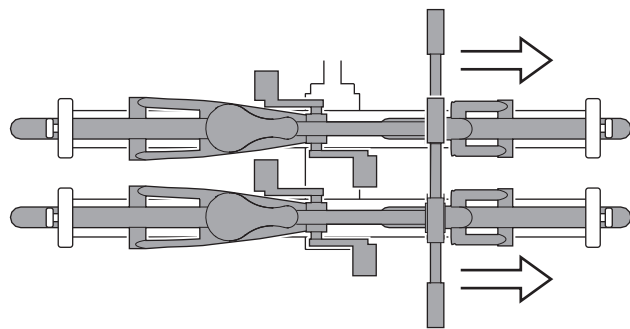

8

9

8

9

10

MIN 22"  
MAX 29"

MAX  
75mm / 3"

MAX  
2000mm / 78.7"

11

**OK** ✓

**NOX** ✗

**Max  
50kg  
110lb**

12

 <p><b>CAR MANUAL</b></p> <p><b>MAX</b></p> 		 <p><b>x2</b></p> <p>Max 25kg/55lb</p>
<p>LYRA</p>	<p>23,9 kg / 52.7lb</p>	<p>Max 50 kg/110lb</p>

F.lli Menabò S.r.l.  
 Via 8 Marzo, 3 -Z.I. Corte Tegge  
 42025 Cavriago (RE) ITALY  
 customercare@flli-menabo.it  
 www.menabocaraccessories.com