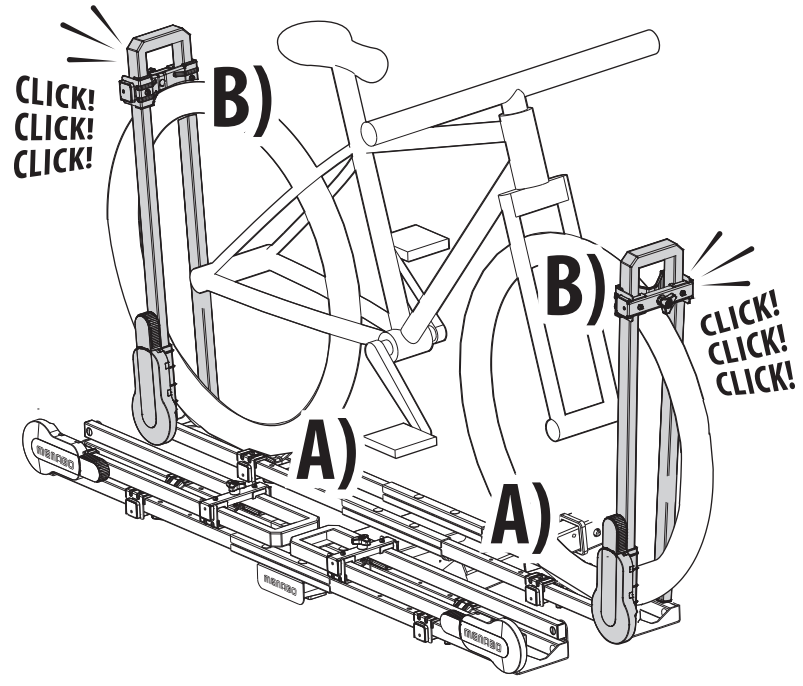

11

**OK** ✓

**NOX** ✗

**Max  
50kg  
110lb**

12

 <p><b>CAR MANUAL</b></p> <p><b>MAX</b></p> 		 <p><b>x2</b></p> <p>Max 25kg/55lb</p>
<p>LYRA</p>	<p>23,9 kg / 52.7lb</p>	<p>Max 50 kg/110lb</p>

F.lli Menabò S.r.l.  
 Via 8 Marzo, 3 -Z.I. Corte Tegge  
 42025 Cavriago (RE) ITALY  
 customercare@flli-menabo.it  
 www.menabocaraccessories.com