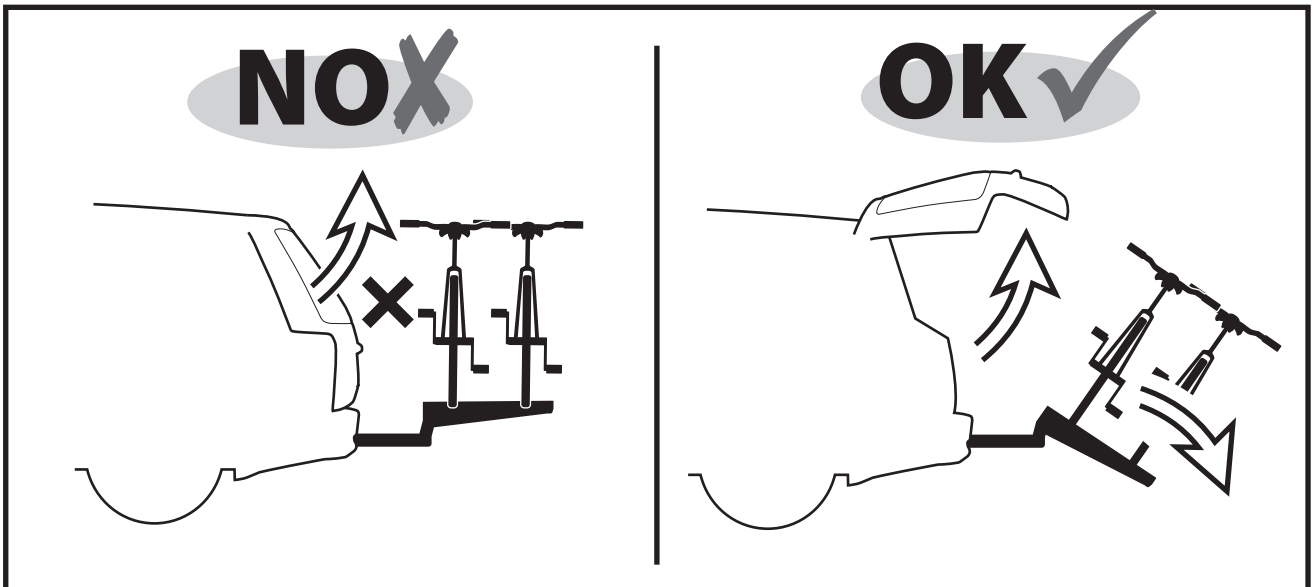

11

**OK** ✓

**NOX** ✗

**Max  
50kg  
110lb**

12

 <p><b>CAR MANUAL</b></p> <p><b>MAX</b></p> 		 <p><b>x2</b></p> <p>Max 25kg/55lb</p>
<p>LYRA</p>	<p>23,9 kg / 52.7lb</p>	<p>Max 50 kg/110lb</p>

F.lli Menabò S.r.l.  
 Via 8 Marzo, 3 -Z.I. Corte Tegge  
 42025 Cavriago (RE) ITALY  
 customercare@flli-menabo.it  
 www.menabocaraccessories.com