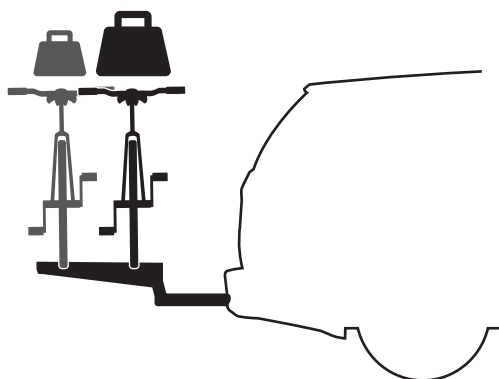

11

**OK** ✓

**NOX** ✗

**Max  
50kg  
110lb**

12

 <p><b>CAR MANUAL</b></p> <p><b>MAX</b></p> 		 <p><b>x2</b></p> <p>Max 25kg/55lb</p>
<p>LYRA</p>	<p>23,9 kg / 52.7lb</p>	<p>Max 50 kg/110lb</p>

F.lli Menabò S.r.l.  
 Via 8 Marzo, 3 -Z.I. Corte Tegge  
 42025 Cavriago (RE) ITALY  
 customercare@flli-menabo.it  
 www.menabocaraccessories.com