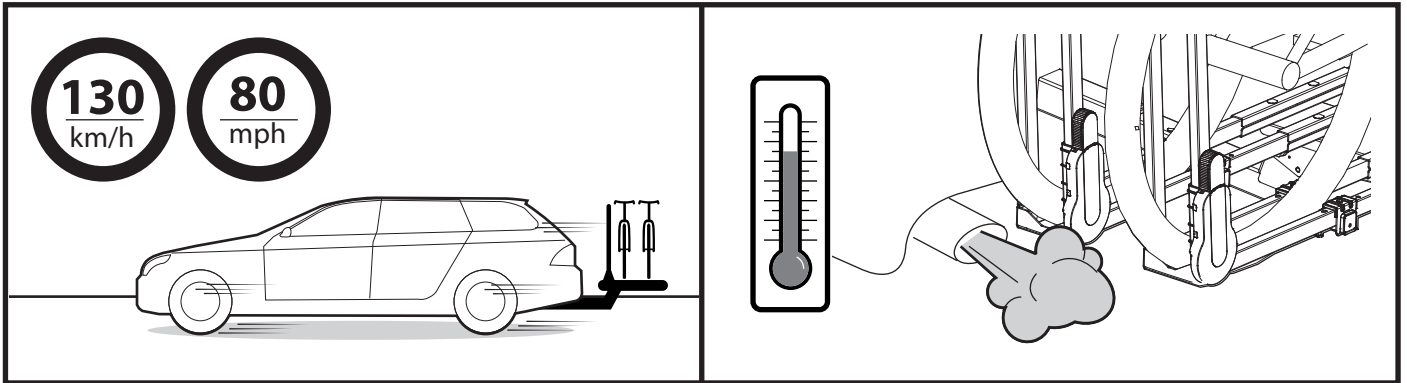

11

**OK** ✓

**NOX** ✗

**Max  
50kg  
110lb**

12

 <p><b>CAR MANUAL</b></p> <p><b>MAX</b></p> 		 <p><b>x2</b></p> <p>Max 25kg/55lb</p>
<p>LYRA</p>	<p>23,9 kg / 52.7lb</p>	<p>Max 50 kg/110lb</p>

F.lli Menabò S.r.l.  
 Via 8 Marzo, 3 -Z.I. Corte Tegge  
 42025 Cavriago (RE) ITALY  
 customercare@flli-menabo.it  
 www.menabocaraccessories.com