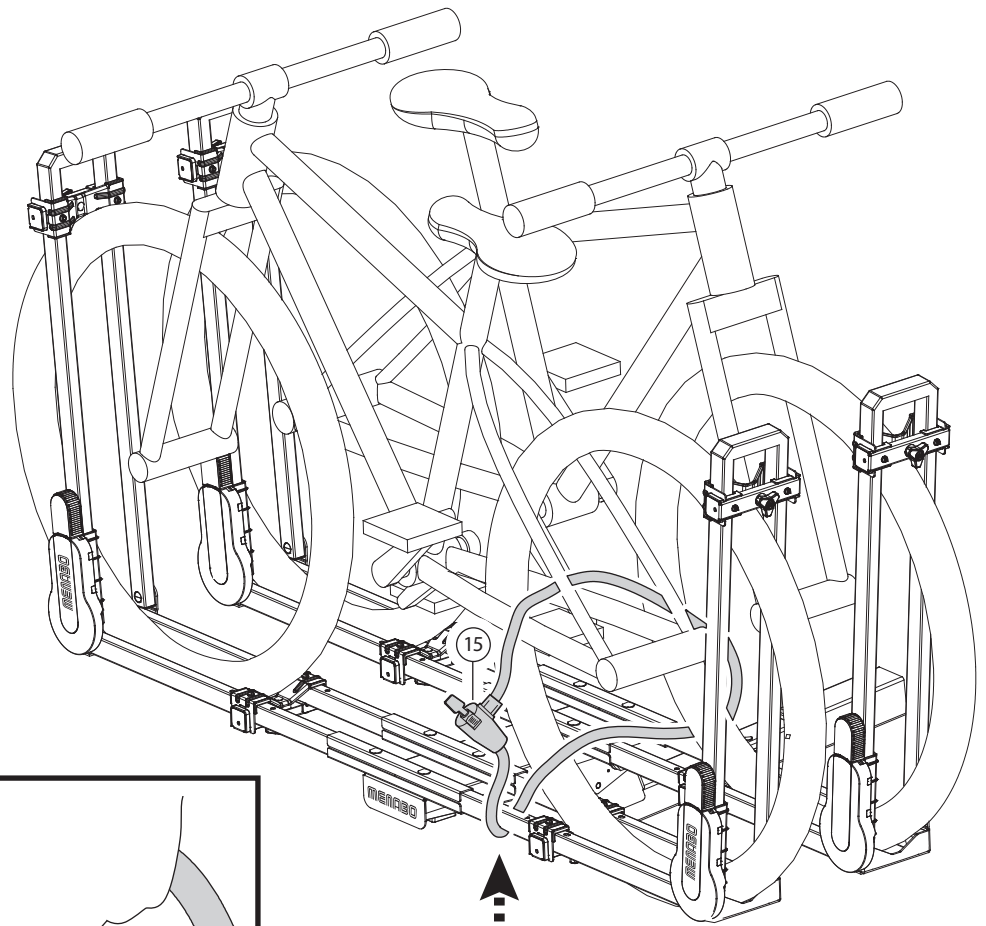

11

**OK** ✓

**NOX** ✗

**Max  
50kg  
110lb**

12

 <p><b>CAR MANUAL</b></p> <p><b>MAX</b></p> 		 <p><b>x2</b></p> <p>Max 25kg/55lb</p>
<p>LYRA</p>	<p>23,9 kg / 52.7lb</p>	<p>Max 50 kg/110lb</p>

F.lli Menabò S.r.l.  
 Via 8 Marzo, 3 -Z.I. Corte Tegge  
 42025 Cavriago (RE) ITALY  
 customercare@flli-menabo.it  
 www.menabocaraccessories.com