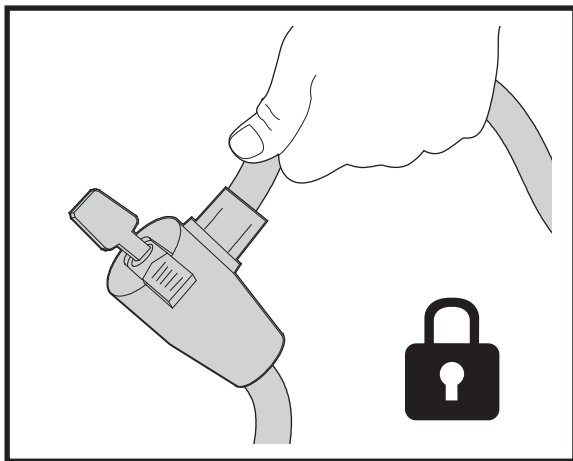

11

**OK** ✓

**NOX** ✗

**Max  
50kg  
110lb**

12

 <p><b>CAR MANUAL</b></p> <p><b>MAX</b></p> 		 <p><b>x2</b></p> <p>Max 25kg/55lb</p>
<p>LYRA</p>	<p>23,9 kg / 52.7lb</p>	<p>Max 50 kg/110lb</p>

F.lli Menabò S.r.l.  
 Via 8 Marzo, 3 -Z.I. Corte Tegge  
 42025 Cavriago (RE) ITALY  
 customercare@flli-menabo.it  
 www.menabocaraccessories.com