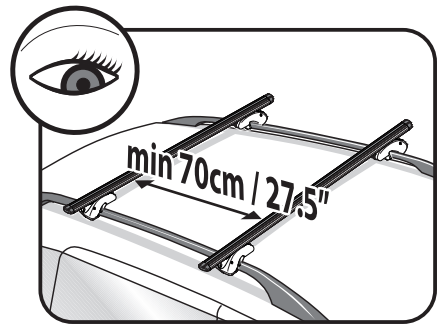

N°		Q.
1		2
2		4
3	20mm/0.8" M6x45	4
4	Ø6x18	4

2

3

N°		Q.
6	6mm - 0.3"	1

4

5

6

F.lli Menabò S.r.l.
Via 8 Marzo, 3 -Z.I. Corte Tegge
42025 Caviago (RE) ITALY
customercare@flli-menabo.it
www.menabocaraccessories.com