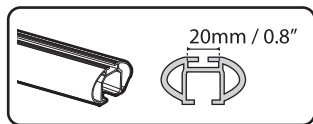

N°	(IT)Componenti (Inclusi) (EN)Components (Included) (FR)Composants (Comprises) (DE)Die Komponenten (im Lieferumfang enthalten) (ES)Componentes (Incluido)	Q.
1		2
2		4
3		4
4		4
5		2
6		1

N°	OPTIONAL KIT 000084700000	Q.
A		8
B		8
C		4
D		4
E		4

N°	(IT)Ricambi (A Richiesta) (EN)Spare Parts (Made to order) (FR)Pièces de rechange (Sur commande) (DE)E Teile (auf Anfrage) (ES)Piezas de recambio (Previa solicitud)	Codice-Code-Código	Q.
2		700023200000	4
3		700023300000	4
4			4
5		700014400000	2
6		700023700000	1
12		700023400000	1