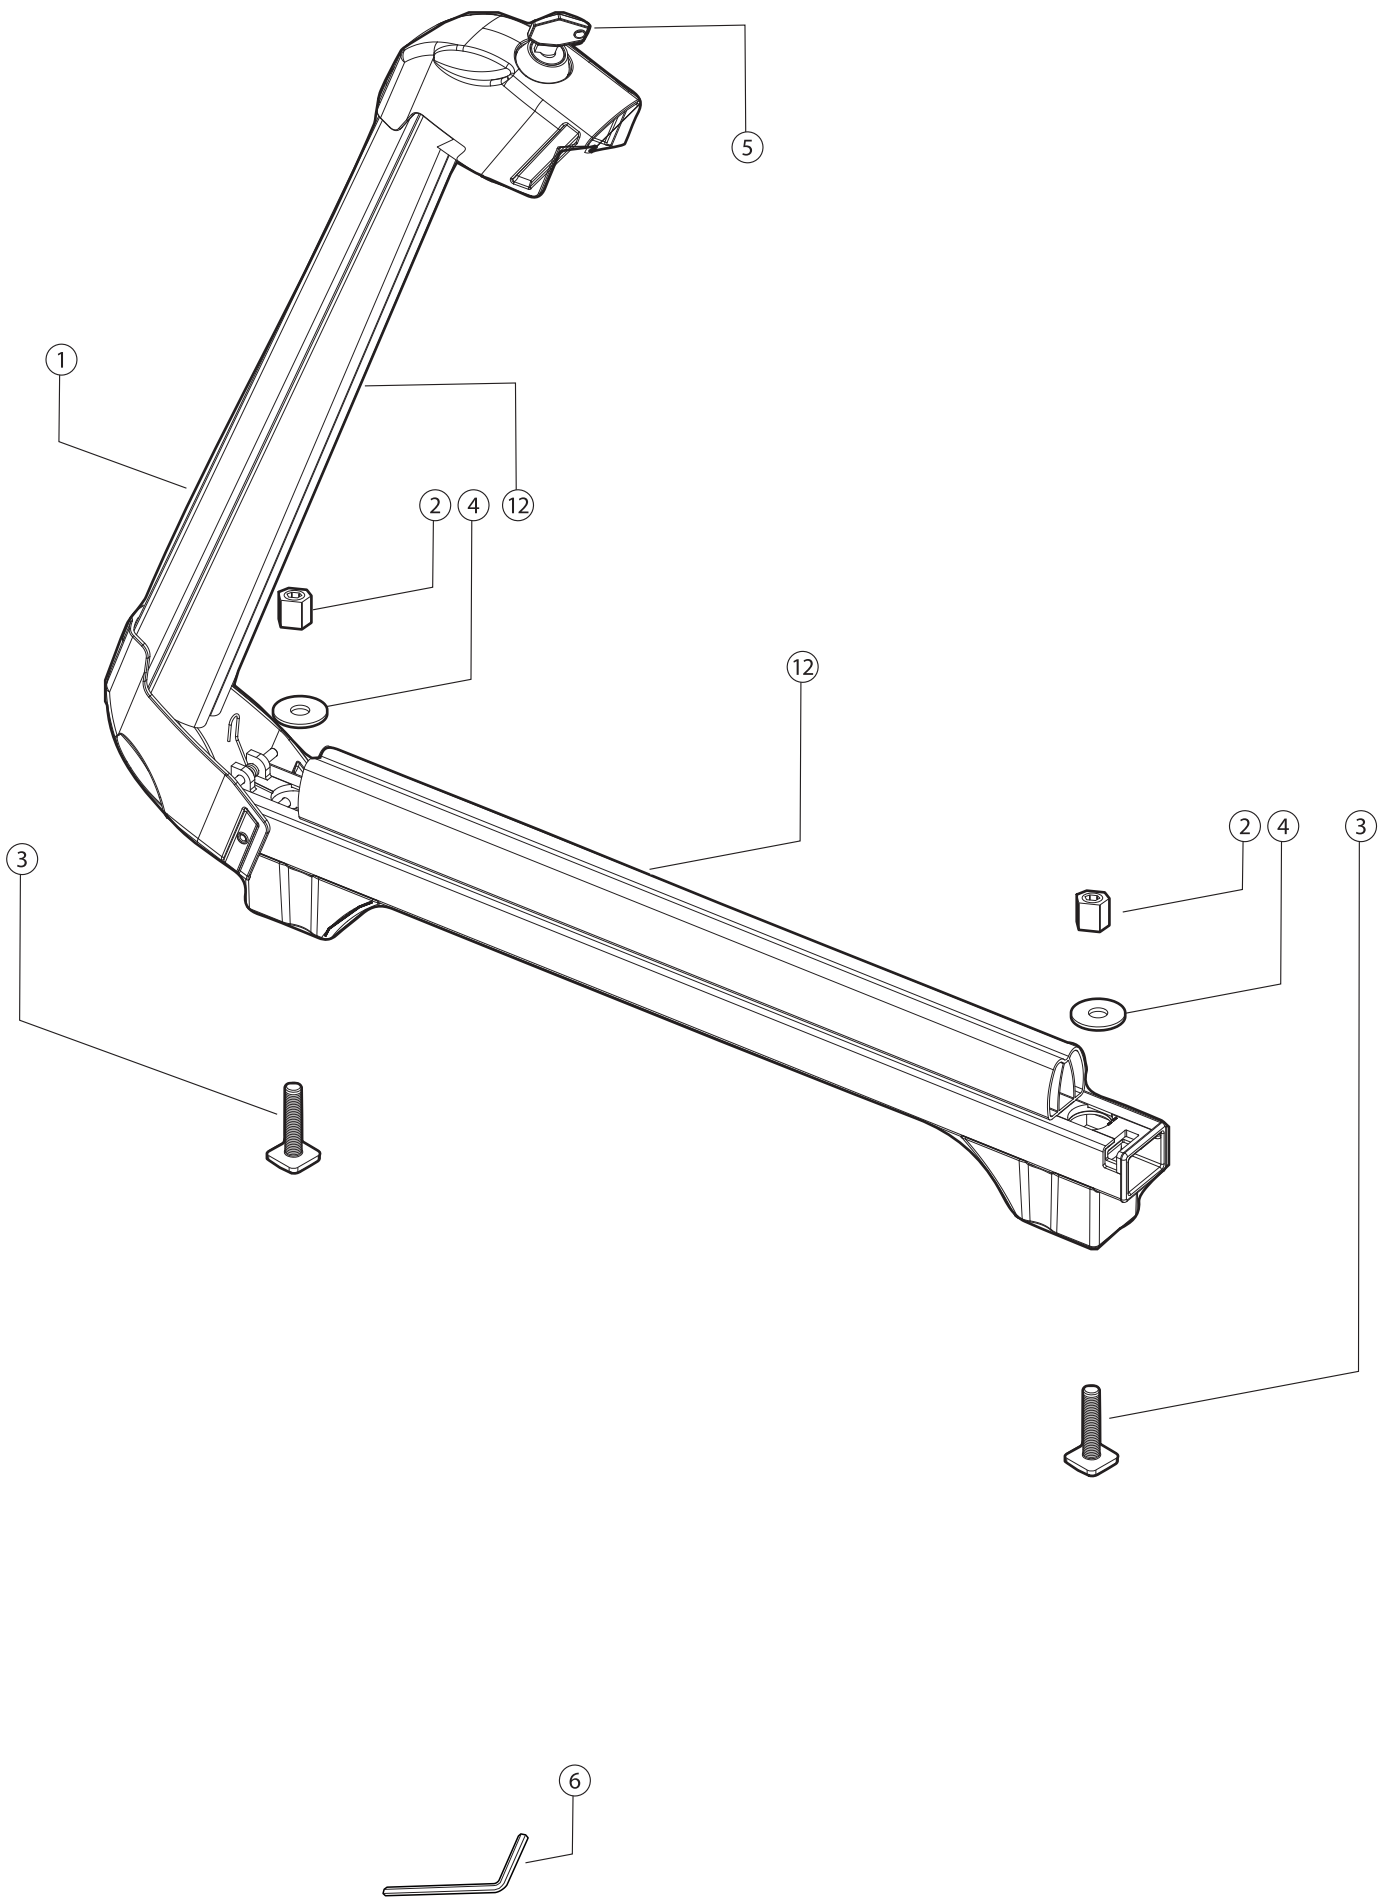

MENABO

free time on the move

ICEBERG

IT Istruzioni di montaggio	ET Paigaldusjuhend	PT Instruções de Montagem
EN Fitting instructions	FI Asennusohje	RO Instrucțiuni de montare
DE Montageanleitung	HR Uputa za sastavljanje	RU Инструкции по установке
FR Instructions de montage	HU A felszerelés módja	SK Návod na montáž
ES Instrucciones de montaje	LT Pritvirtinimo instrukcijos	SL Navodila za pritrjevanje
BG инструкции за сглобяване	LV Stiprināšanas instrukcija	SV Monteringsanvisning
CS Návod na montáž	NL Montagehandleiding	TK Uydurma talimat
DA Monteringsvejledning	NO Monteringsanvisning	ZH 裝修指導
EL Οδηγίες συναρμολόγησης	PL Instrukcja montażu	AR كتيب التعليمات

N°		Q.
1		2
2		4
3	20mm/0.8" M6x45	4
4	Ø6x18	4

2

3

N°		Q.
6	6mm - 0.3"	1

4

5

6

F.lli Menabò S.r.l.
Via 8 Marzo, 3 -Z.I. Corte Tegge
42025 Caviago (RE) ITALY
customercare@flli-menabo.it
www.menabocaraccessories.com