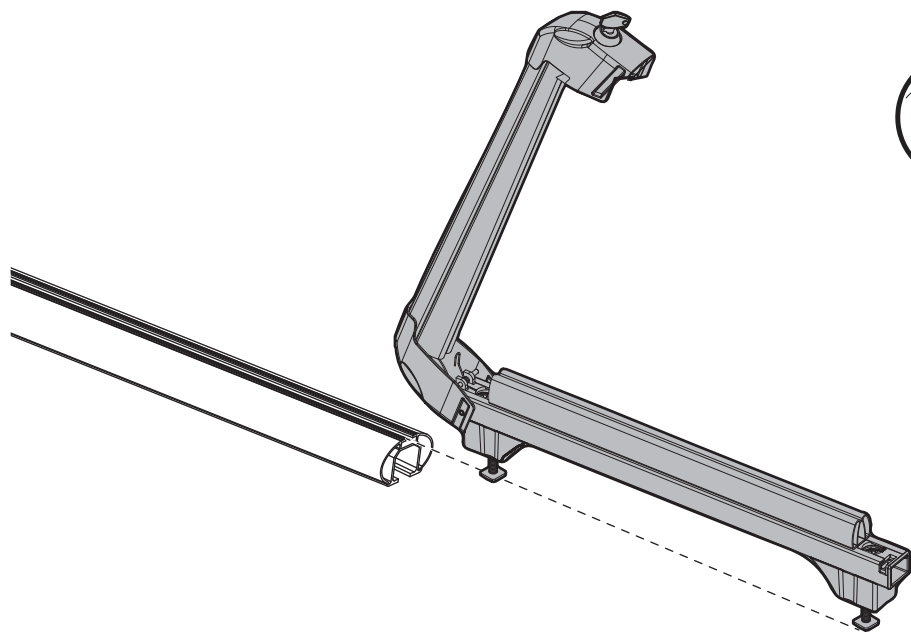

N°		Q.
1		2
2		4
3	20mm/0.8" M6x45	4
4	Ø6x18	4

2

3

N°		Q.
6	6mm - 0.3"	1

4

5

6

F.lli Menabò S.r.l.
Via 8 Marzo, 3 -Z.I. Corte Tegge
42025 Caviago (RE) ITALY
customercare@flli-menabo.it
www.menabocaraccessories.com