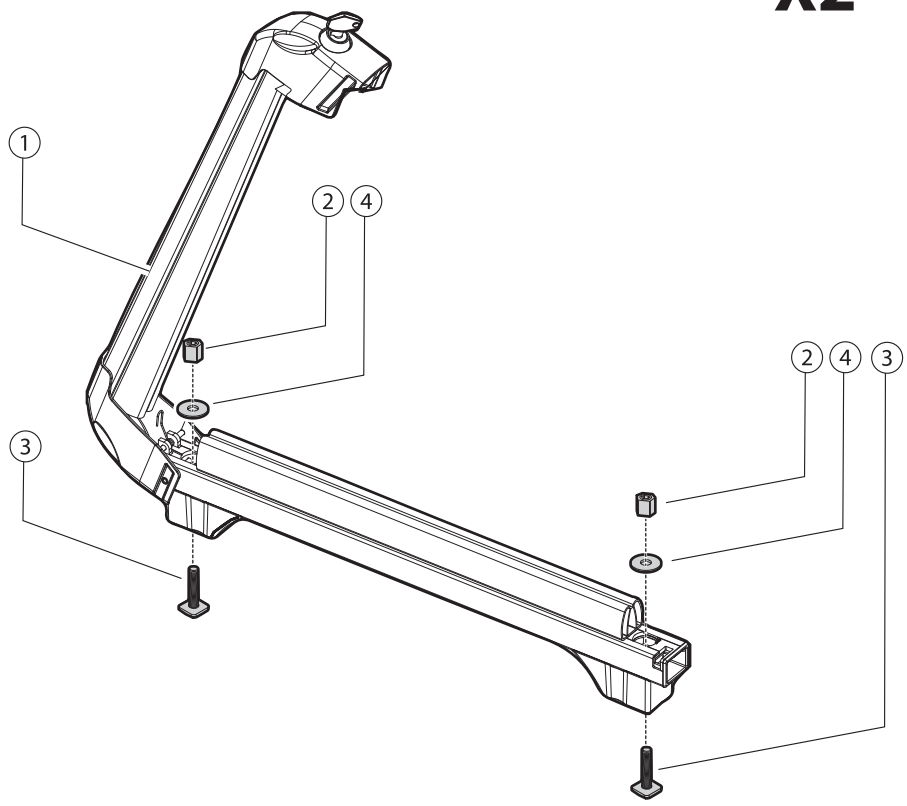

N°		Q.
1		2
2		4
3	20mm/0.8" M6x45	4
4	Ø6x18	4

2

3

N°		Q.
6	6mm - 0.3"	1

4

5

6

F.lli Menabò S.r.l.
Via 8 Marzo, 3 -Z.I. Corte Tegge
42025 Caviago (RE) ITALY
customercare@flli-menabo.it
www.menabocaraccessories.com