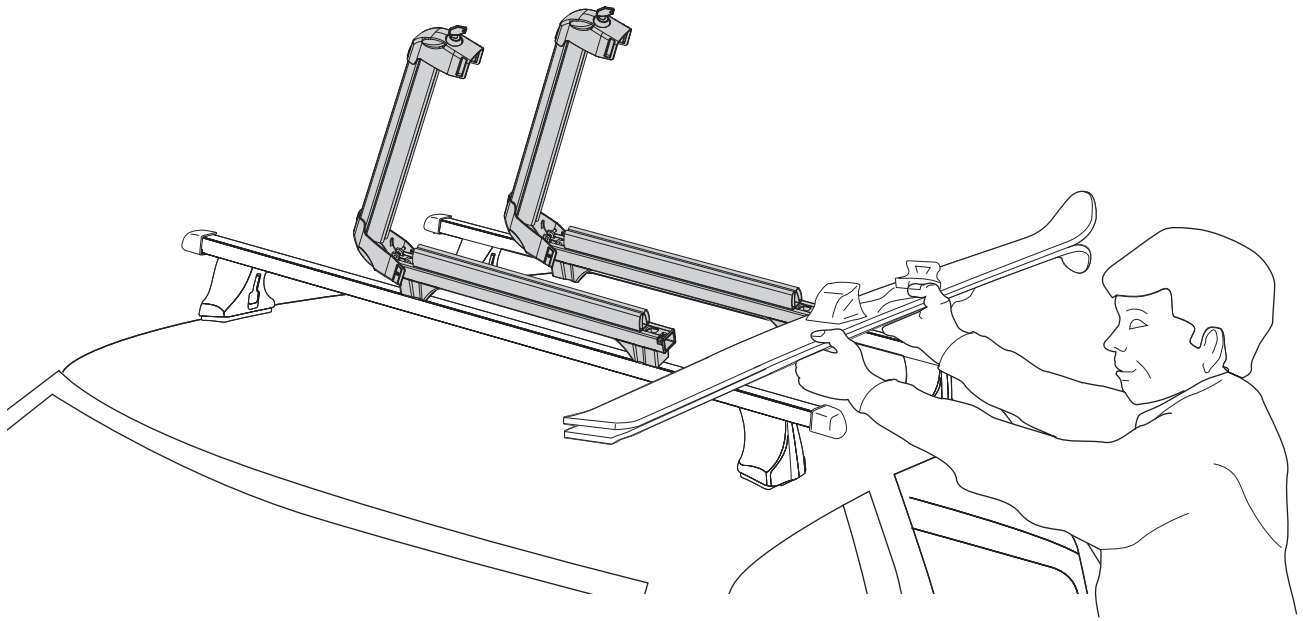

N°		Q.
1		2
2		4
3	20mm/0.8" M6x45	4
4	Ø6x18	4

2

3

N°		Q.
6	6mm - 0.3"	1

4

5

6

F.lli Menabò S.r.l.
Via 8 Marzo, 3 -Z.I. Corte Tegge
42025 Caviago (RE) ITALY
customercare@flli-menabo.it
www.menabocaraccessories.com