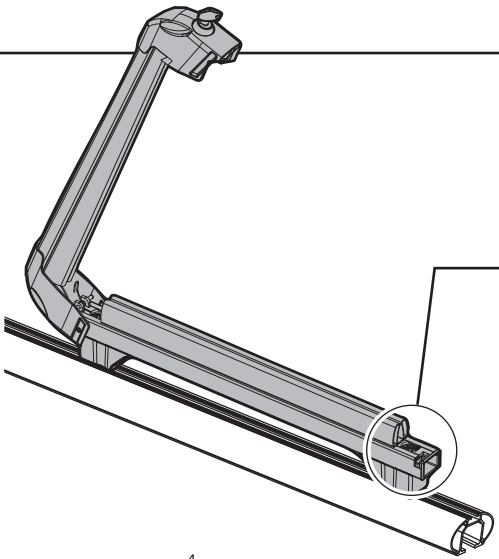

N°		Q.
1		2
2		4
3	20mm/0.8" M6x45	4
4	Ø6x18	4

2

3

N°		Q.
6	6mm - 0.3"	1

4

5

6

F.lli Menabò S.r.l.
Via 8 Marzo, 3 -Z.I. Corte Tegge
42025 Caviago (RE) ITALY
customercare@flli-menabo.it
www.menabocaraccessories.com