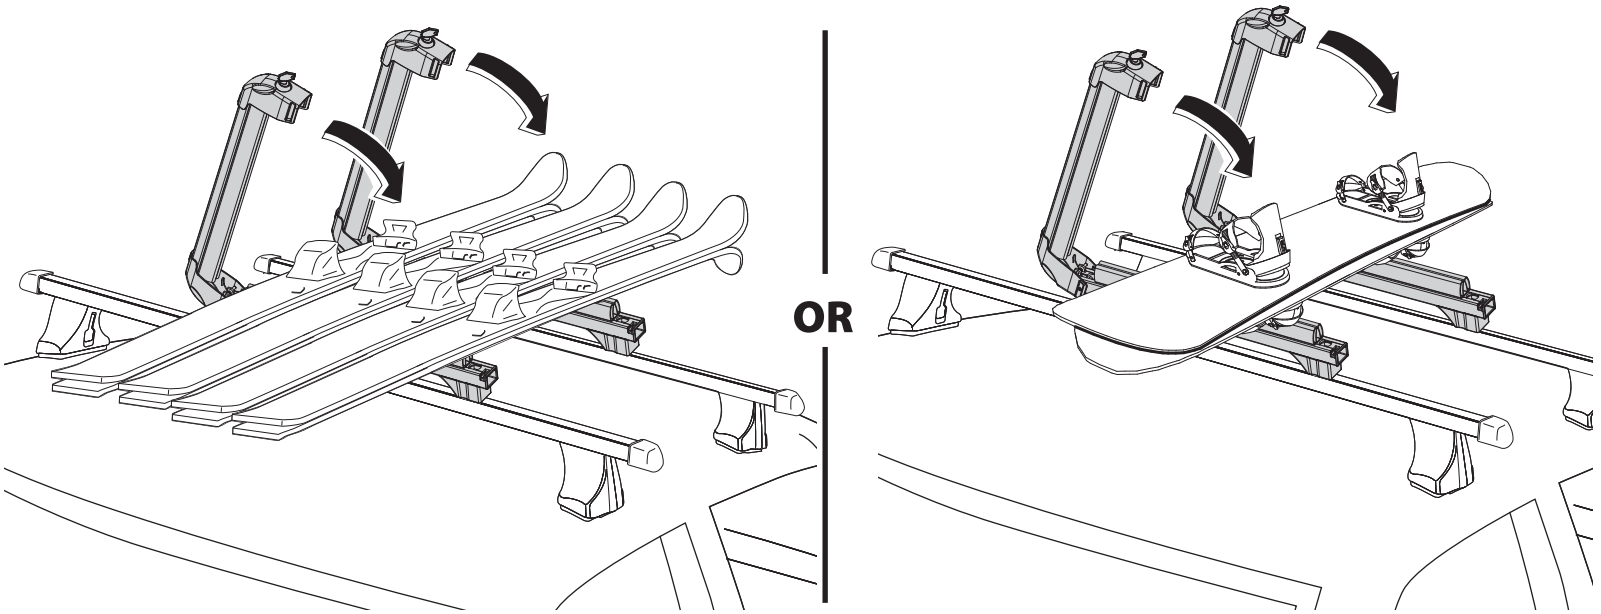

N°		Q.
1		2
2		4
3	20mm/0.8" M6x45	4
4	Ø6x18	4

2

3

N°		Q.
6	6mm - 0.3"	1

4

5

6

F.lli Menabò S.r.l.
Via 8 Marzo, 3 -Z.I. Corte Tegge
42025 Caviago (RE) ITALY
customercare@flli-menabo.it
www.menabocaraccessories.com