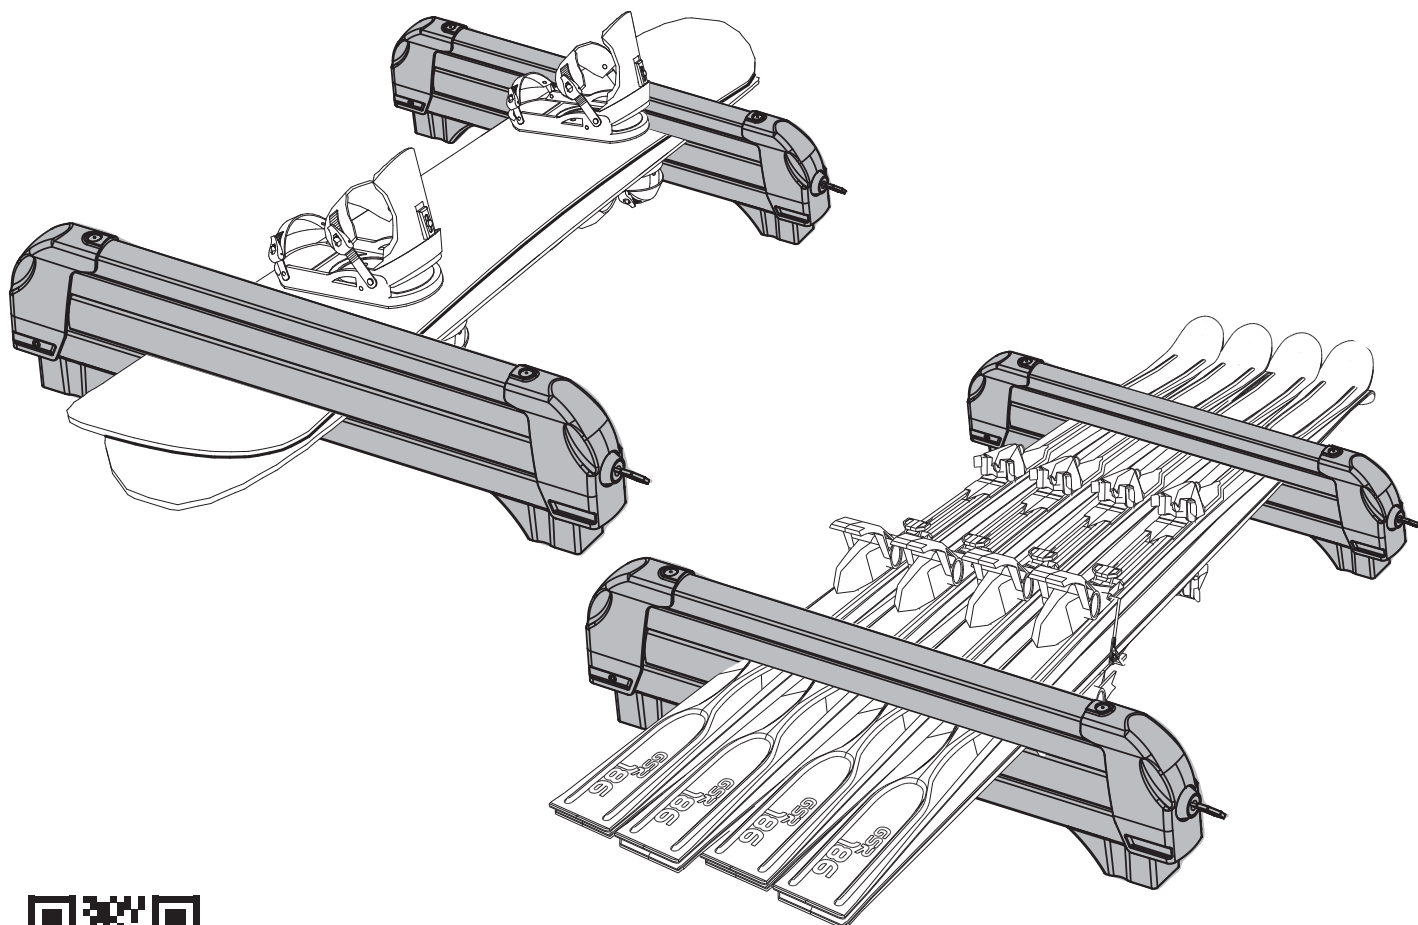

MENABO

free time on the move

ICEBERG

IT Istruzioni di montaggio	ET Paigaldusjuhend	PT Instruções de Montagem
EN Fitting instructions	FI Asennusohje	RO Instrucțiuni de montare
DE Montageanleitung	HR Uputa za sastavljanje	RU Инструкции по установке
FR Instructions de montage	HU A felszerelés módja	SK Návod na montáž
ES Instrucciones de montaje	LT Pritvirtinimo instrukcijos	SL Navodila za pritrjevanje
BG инструкции за сглобяване	LV Stiprināšanas instrukcija	SV Monteringsanvisning
CS Návod na montáž	NL Montagehandleiding	TK Uydurma talimat
DA Monteringsvejledning	NO Monteringsanvisning	ZH 裝修指導
EL Οδηγίες συναρμολόγησης	PL Instrukcja montażu	AR كتيب التعليمات