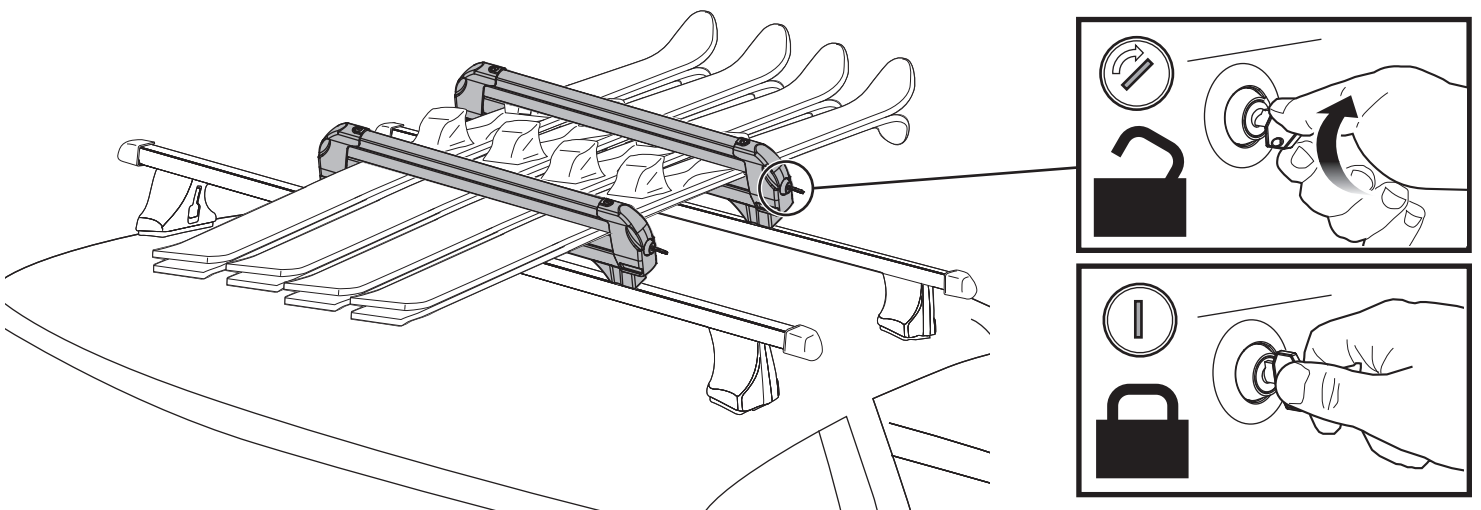

N°		Q.
1		2
2		4
3	20mm/0.8" M6x45	4
4	Ø6x18	4

2

3

N°		Q.
6	6mm - 0.3"	1

4

5

6

F.lli Menabò S.r.l.
Via 8 Marzo, 3 -Z.I. Corte Tegge
42025 Caviago (RE) ITALY
customercare@flli-menabo.it
www.menabocaraccessories.com