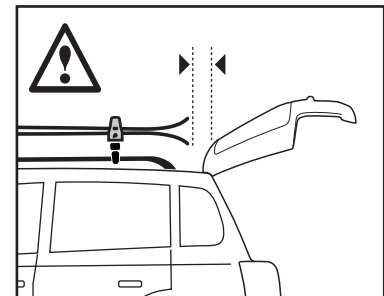

N°		Q.
1		2
2		4
3	20mm/0.8" M6x45	4
4	Ø6x18	4

2

3

N°		Q.
6	6mm - 0.3"	1

4

5

6

F.lli Menabò S.r.l.
Via 8 Marzo, 3 -Z.I. Corte Tegge
42025 Caviago (RE) ITALY
customercare@flli-menabo.it
www.menabocaraccessories.com