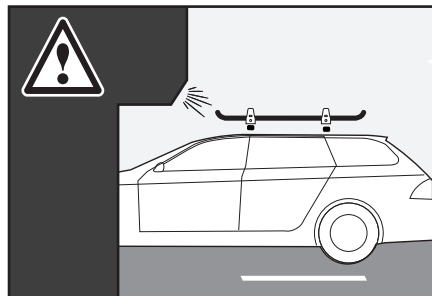

N°		Q.
1		2
2		4
3	20mm/0.8" M6x45	4
4	Ø6x18	4

2

3

N°		Q.
6	6mm - 0.3"	1

4

5

6

F.lli Menabò S.r.l.
Via 8 Marzo, 3 -Z.I. Corte Tegge
42025 Caviago (RE) ITALY
customercare@flli-menabo.it
www.menabocaraccessories.com