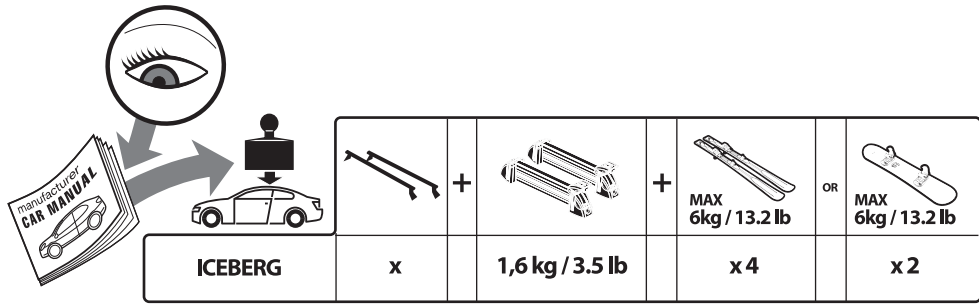

N°		Q.
1		2
2		4
3	20mm/0.8" M6x45	4
4	Ø6x18	4

2

3

N°		Q.
6	6mm - 0.3"	1

4

5

6

F.lli Menabò S.r.l.
Via 8 Marzo, 3 -Z.I. Corte Tegge
42025 Caviago (RE) ITALY
customercare@flli-menabo.it
www.menabocaraccessories.com