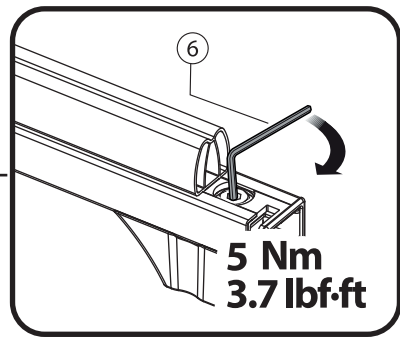

N°		Q.
1		2
2		4
3	20mm/0.8" M6x45	4
4	Ø6x18	4

2

3

N°		Q.
6	6mm - 0.3"	1

4

5

6

F.lli Menabò S.r.l.
Via 8 Marzo, 3 -Z.I. Corte Tegge
42025 Caviago (RE) ITALY
customercare@flli-menabo.it
www.menabocaraccessories.com