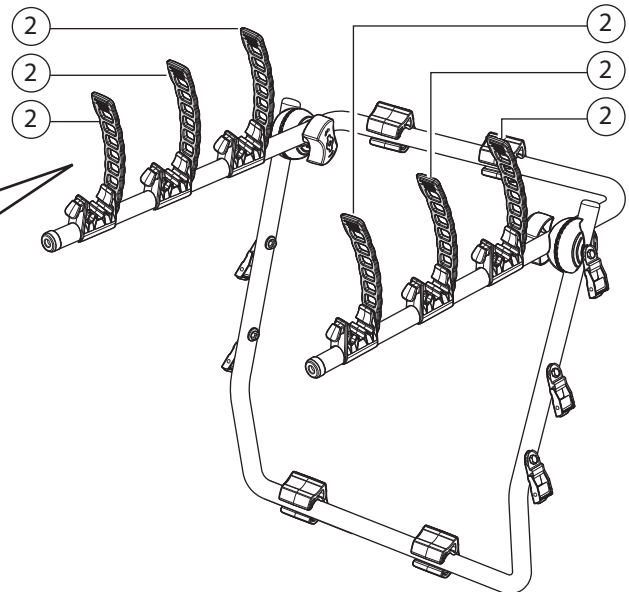

①

N.	Q.
1	1
5	4

②

N.	Q.
2	6

③

N.	Q.
6	2/4
3	RED 2
	YELLOW 2
	GREEN 2