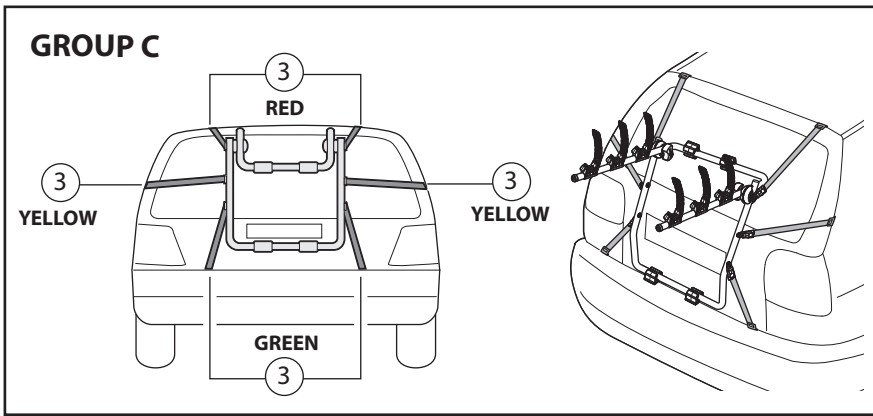

①

N.	Q.
1	1
5	4

②

N.	Q.
2	6

③

N.	Q.
6	2/4
3	RED 2
	YELLOW 2
	GREEN 2

④

N.		Q.
7		4

		 MIN Ø25 mm / 1" MAX Ø60 mm / 2.3"	 no limit	 no limit	 no limit
		 MIN 30x50 mm / 1.2"x2" MAX 50x75 mm / 2"x 3"			

				 OK

NO

OK

N.	Q.
4	1

2,5m / 8 ft

OK

OPTIONAL
000027600000