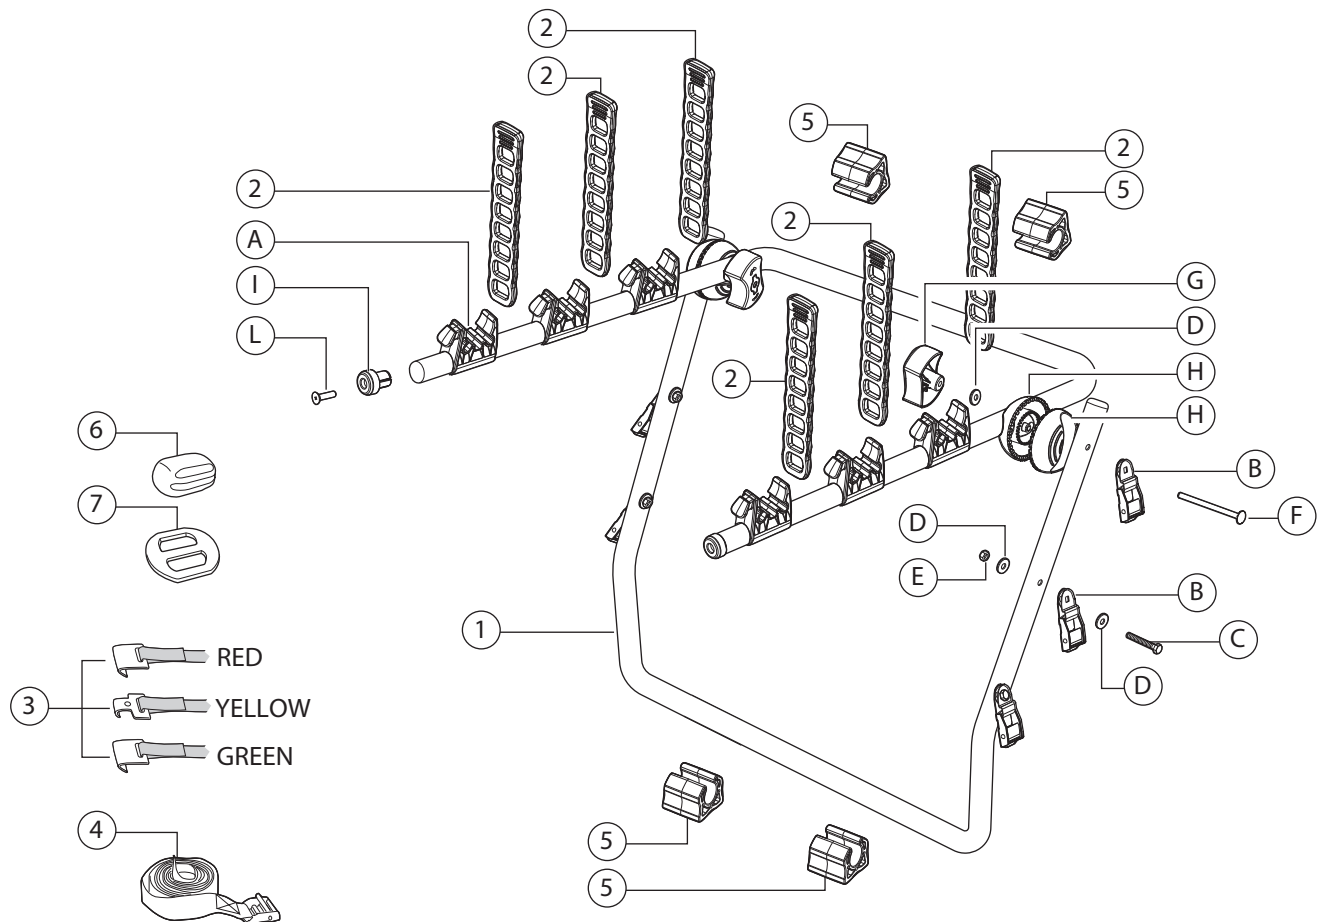

MENABO

free time on the move

MISTRAL

IT	Istruzioni di montaggio	ET	Paigaldusjuhend	PT	Instruções de Montagem
EN	Fitting instructions	FI	Asennusohje	RO	Instrucțiuni de montare
DE	Montageanleitung	HR	Uputa za sastavljanje	RU	Инструкции по установке
FR	Instructions de montage	HU	A felszerelés módja	SK	Návod na montáž
ES	Instrucciones de montaje	LT	Pritvirtinimo instrukcijos	SL	Navodila za pritrjevanje
BG	инструкции за сглобяване	LV	Stiprināšanas instrukcija	SV	Monteringsanvisning
CS	Návod na montáž	NL	Instrukcja montażu	TK	Uydurma talimat
DA	Monteringsvejledning	NO	Monteringsveiledning	ZH	裝修指導
EL	Οδηγίες συναρμολόγησης	PL	Instrukcja montażu	AR	تعليمات التجميع

▶ Watch video

Made in Italy

N.	[IT]Componenti (Inclusi) [EN]Components (Included) [FR]Composants (Comprises) [DE]Die Komponenten (im Lieferumfang enthalten) [ES]Componentes (Incluido)	Q.
1		1
2		6
3	 RED 2 YELLOW 2 GREEN 2	2 2 2
4	 2,5m / 8 ft	1
5		4
6		4
7		4

N.	[IT]Ricambi (A Richiesta) [EN]Spare Parts (Made to order) [FR]Pièces de rechange (Sur commande) [DE]E Teile (auf Anfrage) [ES]Piezas de recambio (Previa solicitud)	Q.	Codice-Code-Código
2		1	700016900000
A		1	
B		4	700001800000
C	 M6x35	4	
D		4	
E		4	
F	 M6x95	4	
3		1	700002200000
4	 2,5m / 8 ft	1	700001100000
5		1	700015600000
6		4	700002600000
7		2	700002400000
G		1	700017000000
H		2	700002000000
I		2	700035900000
L	 6,3x38	2	

		 MIN Ø25 mm / 1" MAX Ø60 mm / 2.3"	 no limit	 no limit	 no limit
		 MIN 30x50 mm / 1.2"x2" MAX 50x75 mm / 2"x 3"			

				 OK

NO

OK

N.	Q.
4	1

2,5m / 8 ft

OK

OPTIONAL
000027600000