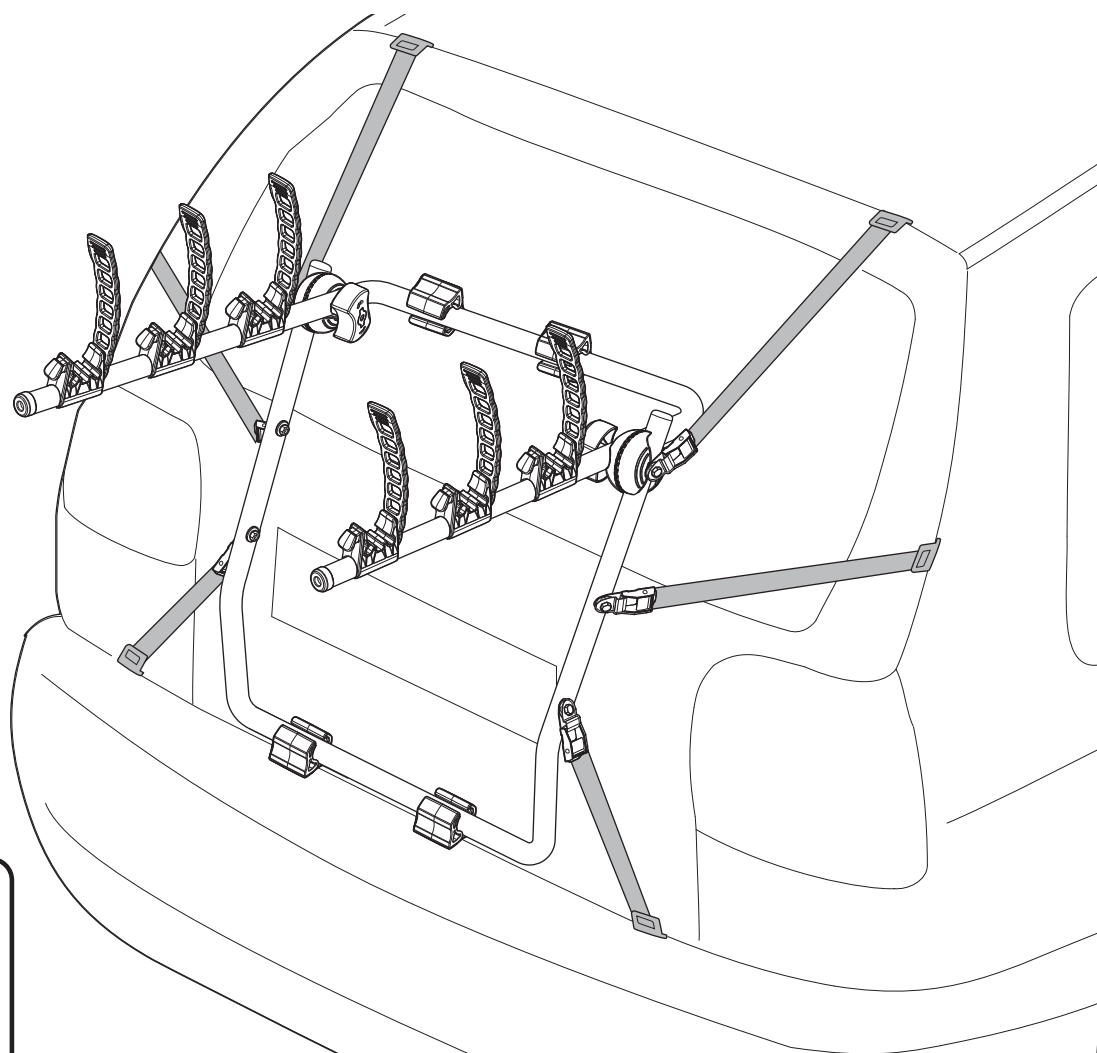

MENABO

free time on the move

MISTRAL

IT	Istruzioni di montaggio	ET	Paigaldusjuhend	PT	Instruções de Montagem
EN	Fitting instructions	FI	Asennusohje	RO	Instrucțiuni de montare
DE	Montageanleitung	HR	Uputa za sastavljanje	RU	Инструкции по установке
FR	Instructions de montage	HU	A felszerelés módja	SK	Návod na montáž
ES	Instrucciones de montaje	LT	Pritvirtinimo instrukcijos	SL	Navodila za pritrjevanje
BG	инструкции за сглобяване	LV	Stiprināšanas instrukcija	SV	Monteringsanvisning
CS	Návod na montáž	NL	Instrukcja montażu	TK	Uydurma talimat
DA	Monteringsvejledning	NO	Monteringsveiledning	ZH	裝修指導
EL	Οδηγίες συναρμολόγησης	PL	Instrukcja montażu	AR	تعليمات التجميع

▶ Watch video

Made in Italy

N.	[IT]Componenti (Inclusi) [EN]Components (Included) [FR]Composants (Comprises) [DE]Die Komponenten (im Lieferumfang enthalten) [ES]Componentes (Incluido)	Q.
1		1
2		6
3	 RED 2 YELLOW 2 GREEN 2	2 2 2
4	 2,5m / 8 ft	1
5		4
6		4
7		4

		 MIN Ø25 mm / 1" MAX Ø60 mm / 2.3"	 no limit	 no limit	 no limit
		 MIN 30x50 mm / 1.2"x2" MAX 50x75 mm / 2"x 3"			

				 OK

NO

OK

N.	Q.
4	1

2,5m / 8 ft

OK

OPTIONAL
000027600000