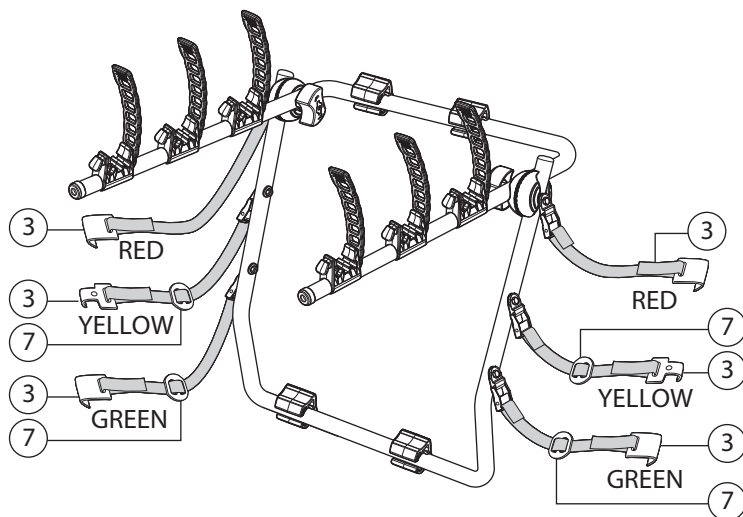

①

N.	Q.
1	1
5	4

②

N.	Q.
2	6

③

N.	Q.
6	2/4
3	RED 2
	YELLOW 2
	GREEN 2

④

N.		Q.
7		4

		 MIN Ø25 mm / 1" MAX Ø60 mm / 2.3"	 no limit	 no limit	 no limit
		 MIN 30x50 mm / 1.2"x2" MAX 50x75 mm / 2"x 3"			

				 OK

NO

OK

N.	Q.
4	1

2,5m / 8 ft

OK

OPTIONAL
000027600000