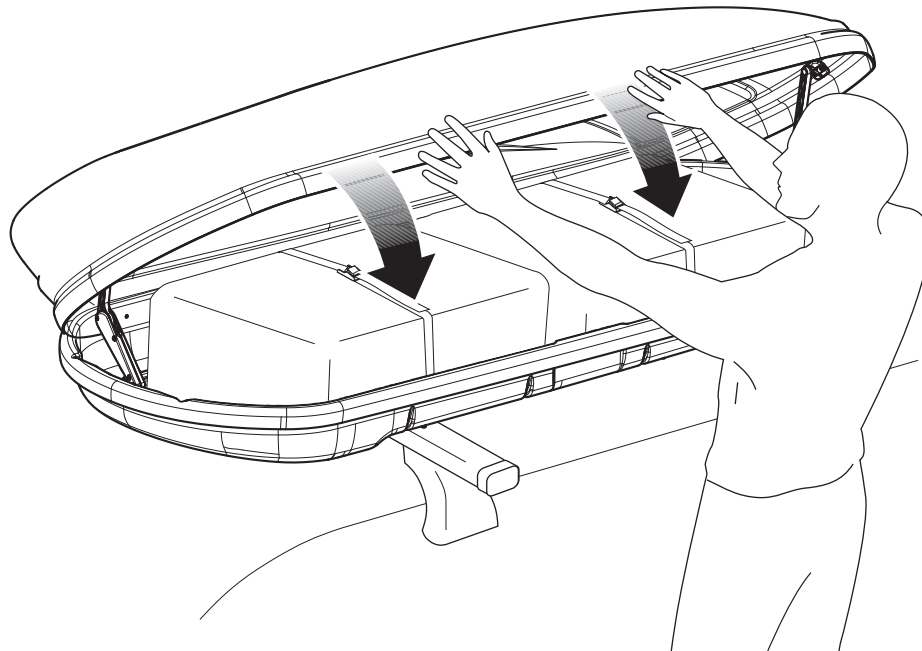

MANIA / APACHE 400-460-580

400 = 15 Kg 460 = 17 Kg 580 = 20 Kg

OK

OPTIONAL KIT

000063600000

20mm

Cod. istr.	100034200001	Creata da	NP	Approvata da	EL
Data	17/10/2018				

Fabbricato da:
F.lli Menabò S.r.l.
 Via 8 Marzo, 3
 I - 42025 Cavriago (RE)
 Tel. +39-0522/942840
 Fax. +39-0522/942948
 e-mail: info@flli-menabo.it
 www.flli-menabo.it
 www.m-way.it