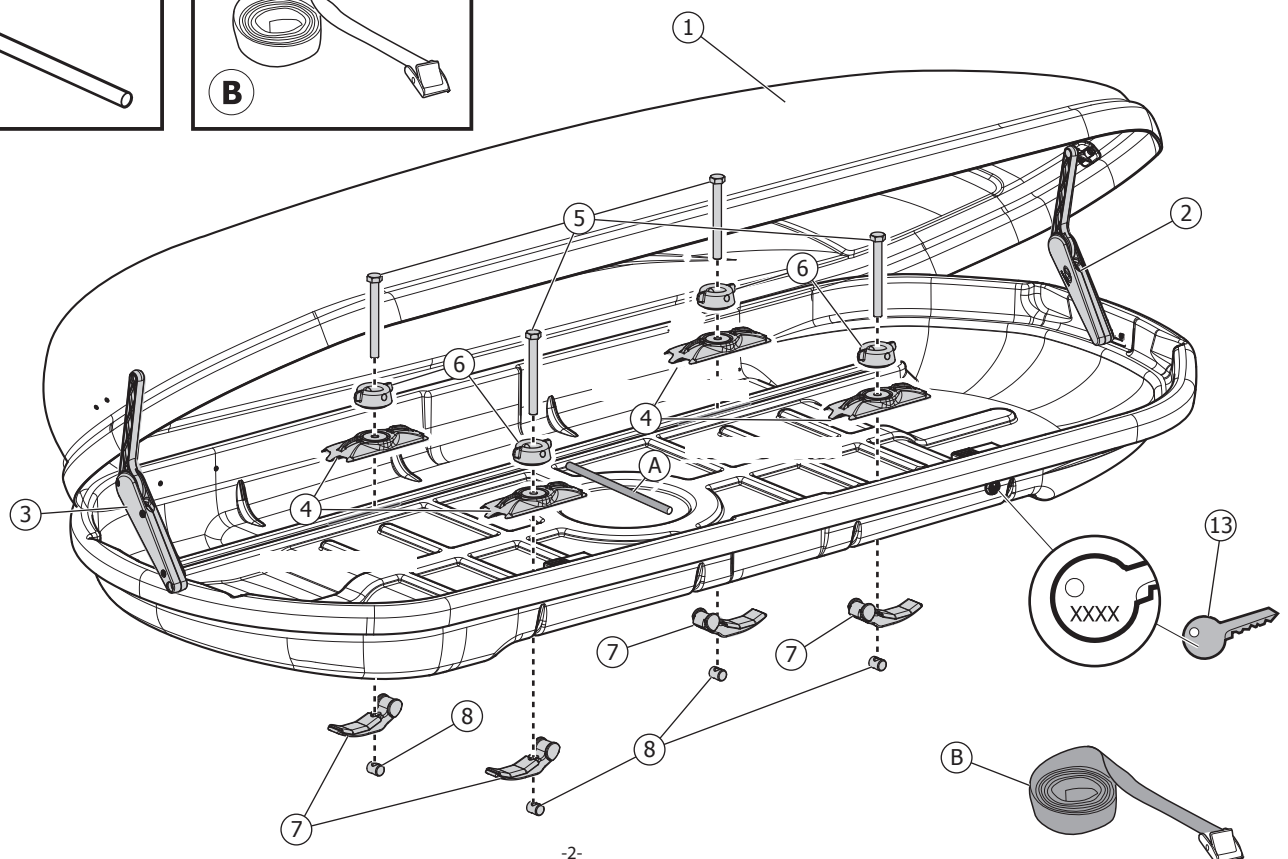

N	[IT]Componenti (Inclusi) [EN]Components (Included) [FR]Composants (Comprises) [DE]Die Komponenten (im Lieferumfang enthalten) [ES]Componentes (Incluido)	Q
1		1
2	DX	1
3	SX	1
4		4
5		4
6		4
7		4
8		4

N	[IT]Ricambi (A Richiesta) [EN]Spare Parts (Made to order) [FR]Pièces de rechange (Sur commande) [DE]E Teile (auf Anfrage) [ES]Piezas de recambio (Previa solicitud)	Q	Codice-Code-Código
2	DX	1	700000200000
3	SX	1	700000100000
4		1	700000700000
5		1	700000500000
6		1	700000600000
7		1	700000900000
8		1	700001000000
13	XXXX	1	700001200000
A		1	700000800000
B		1	700001100000