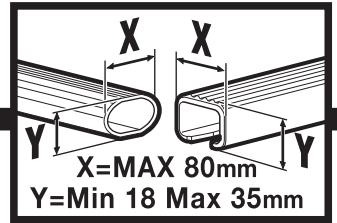

SK Návod na montáž

SL Navodila za pritrjevanje

SV Monteringsanvisning

TK Uydurma talimat

ZH 裝修指導

AR تعليمات التجميل

Model	 400	 460	 580
	75	75	75
 = Kg.	15	17	20
Fixing			

MANIA / APACHE 400-460