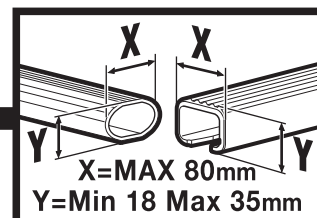

MANIA / APACHE 460 DUO-580-580 DUO