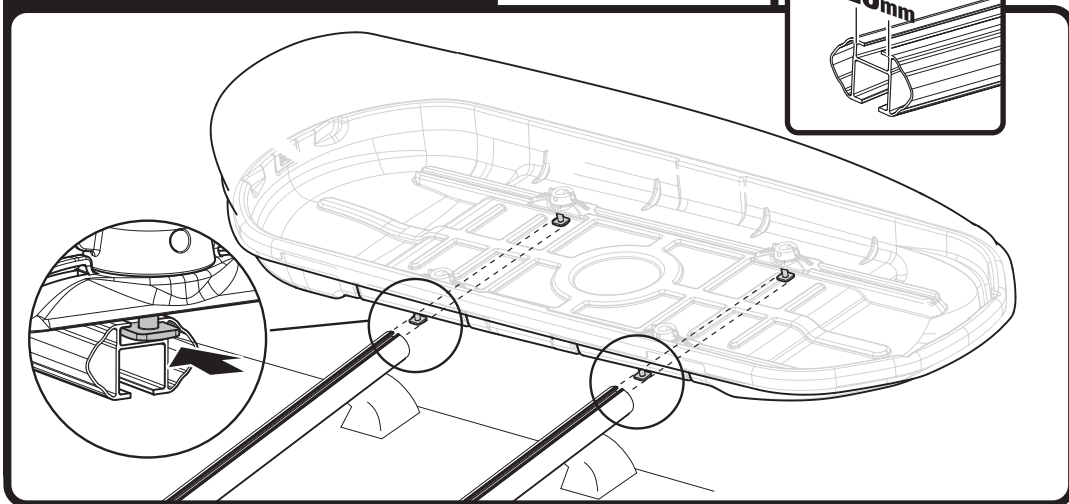

MANIA / APACHE 400-460-580

400 = 15 Kg 460 = 17 Kg 580 = 20 Kg

OK

OPTIONAL KIT

000063600000

20mm

Cod. istr.	100034200001	Creata da	NP	Approvata da	EL
Data	17/10/2018				

Fabbricato da:
F.lli Menabò S.r.l.
 Via 8 Marzo, 3
 I - 42025 Cavriago (RE)
 Tel. +39-0522/942840
 Fax. +39-0522/942948
 e-mail: info@flli-menabo.it
 www.flli-menabo.it
 www.m-way.it